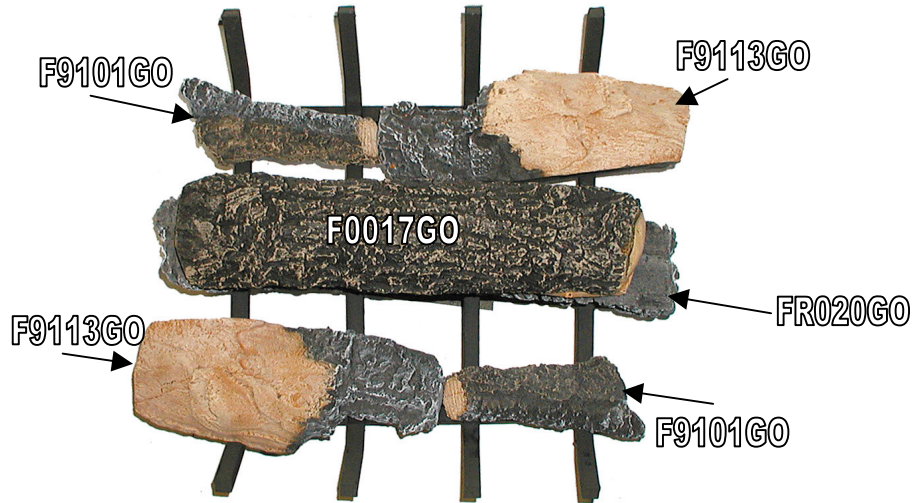

## Log Diagram

RTS3614AA

36" Set

# Rustic Timbers See-Thru Log Diagram

**RTS2118ST**  
**21" Set**

**Step 1**

**Step 2**

**Step 3**