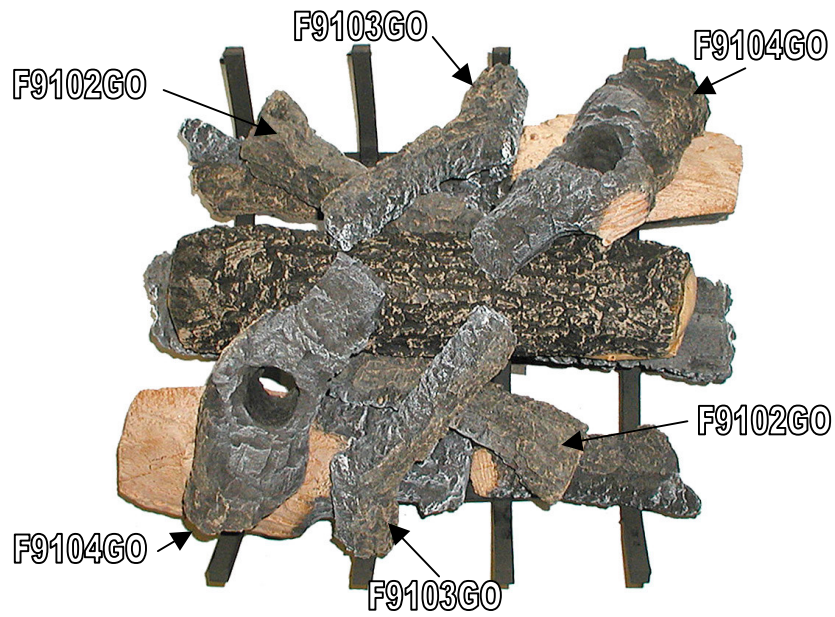

## Log Diagram

RTS3614AA

36" Set

# Rustic Timbers See-Thru Log Diagram

**RTS2118ST**  
**21" Set**

**Step 1**

**Step 2**

**Step 3**