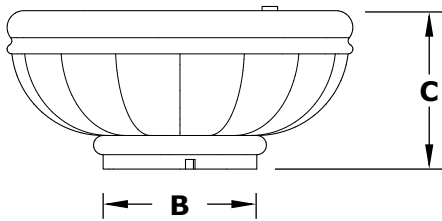

**ROMA FIRE BOWL**  
**GFRC CONCRETE**

**ISOMETRIC VIEW**

**TOP VIEW**

**RIGHT SIDE VIEW**

**FRONT SIDE VIEW**

PART NUMBER	A	B	C	D	BTU
OPT-ROMFO24	24"	9"	10"	8"	45,000
OPT-ROMFO24E12V	24"	9"	10"	8"	45,000
OPT-ROMFO36	36"	18"	16"	12"	45,000
OPT-ROMFO36E12V	36"	18"	16"	12"	45,000

Fire Pit Material: GFRC Concrete  
 Pan Material: 304 Stainless Steel  
 Burner Material: 304 Stainless Steel  
 Standard 2" Depth on all pans

**12V ELECTRONIC IGNITION**  
 ANSI Z21.97-(2017) / CSA 2.41-(2017)