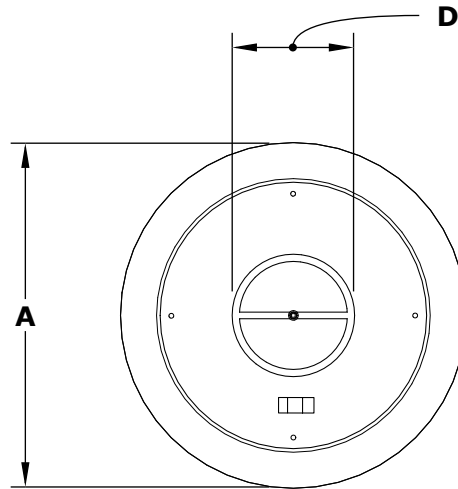

**ROMA FIRE BOWL**  
**GFRC CONCRETE**

**ISOMETRIC VIEW**

**TOP VIEW**

**RIGHT SIDE VIEW**

**FRONT SIDE VIEW**

PART NUMBER	A	B	C	D	BTU
OPT-ROMFO24	24"	9"	10"	8"	45,000
OPT-ROMFO24E12V	24"	9"	10"	8"	45,000
OPT-ROMFO36	36"	18"	16"	12"	45,000
OPT-ROMFO36E12V	36"	18"	16"	12"	45,000

Fire Pit Material: GFRC Concrete  
 Pan Material: 304 Stainless Steel  
 Burner Material: 304 Stainless Steel  
 Standard 2" Depth on all pans

**12V ELECTRONIC IGNITION**  
 ANSI Z21.97-(2017) / CSA 2.41-(2017)