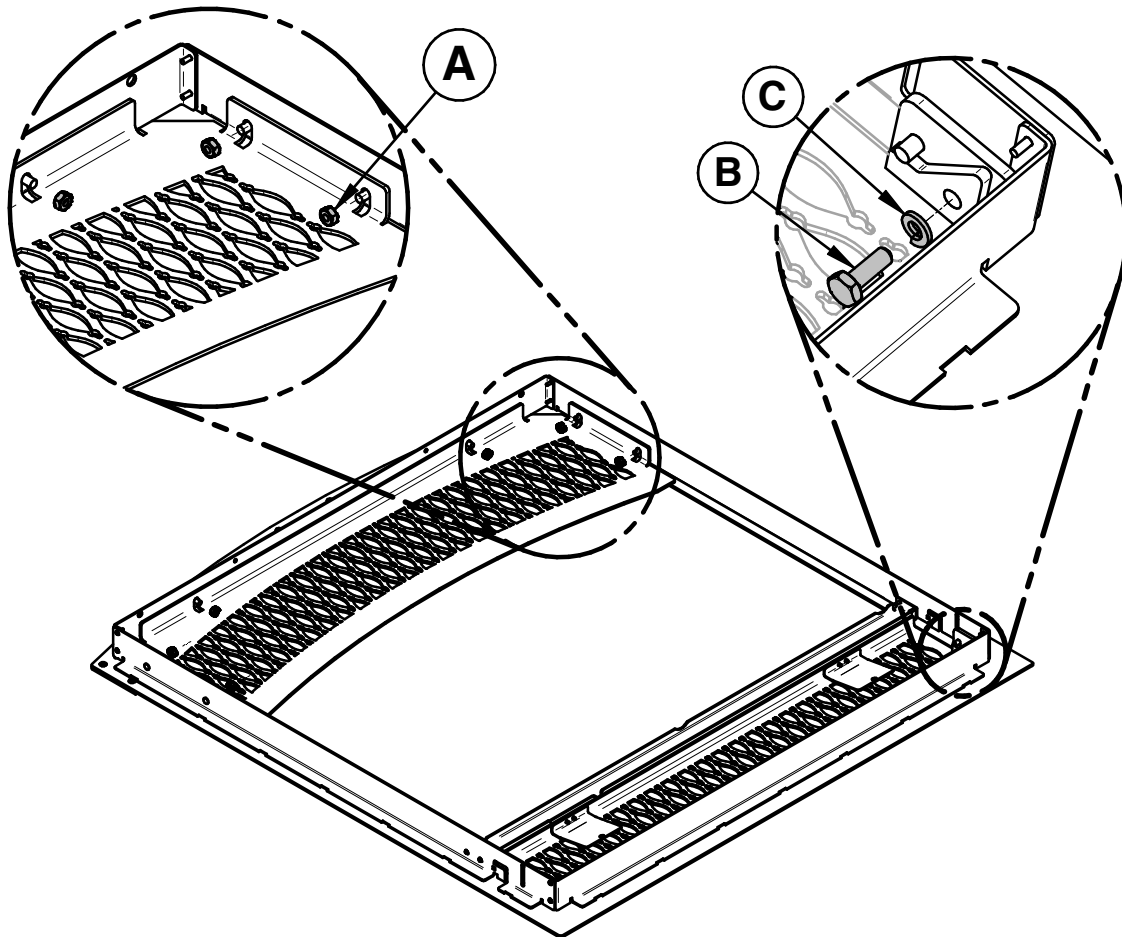

4. Tools required / Outils requis

Square bit powered drill
Visseuse embout carré

Open end wrench 7/16" (11 mm)
Clé ouverte 7/16" (11 mm)

5. Louver Assembly / Assemblage des louveres

Using the open wrench, install the top louver on the faceplate using nuts **(A)** provided. Install the bottom louver with the bolts **(B)** and the lock washers **(C)**

Utiliser la clé ouverte pour installer la louvre du haut sur la façade avec les écrous (A) fournis. Installer la louvre du bas avec les boulons (B) et les rondelles de blocage (C).

6. Faceplate Installation / Installation de la façade