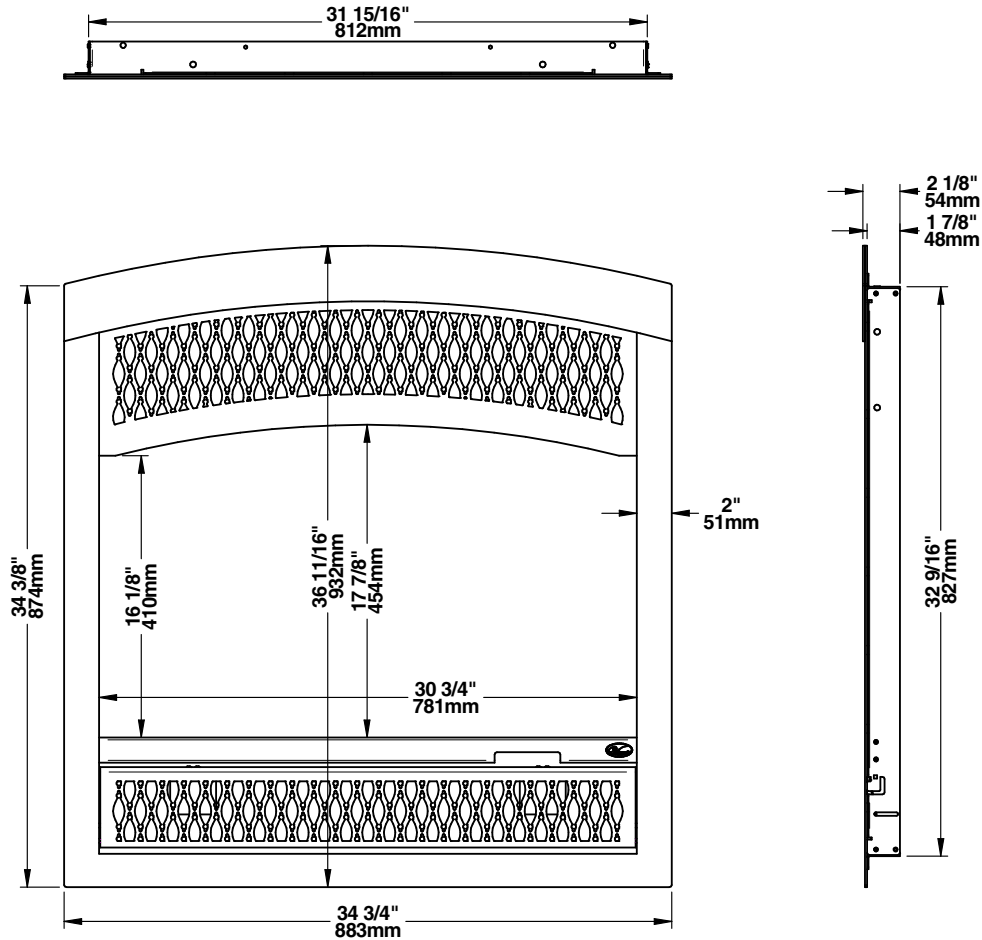

VA10L05 - Crown Style
Style Crown

1. Application

This faceplate is to be installed on the Valcourt Lafayette II fireplace. Five different types of louvers are available.

Cette façade s'installe sur le foyer Valcourt Lafayette II. Cinq types différents de louveres sont disponibles.

2. Dimensions

3. Kit contents / Contenu de l'ensemble

Each kit contains the top and bottom louver of the selected style as well as hardware for installation on the faceplate, which is sold separately.

Chaque ensemble contient la louvre du haut et du bas du style choisi, ainsi que la quincaillerie pour l'installation sur la façade, qui est vendue séparément.