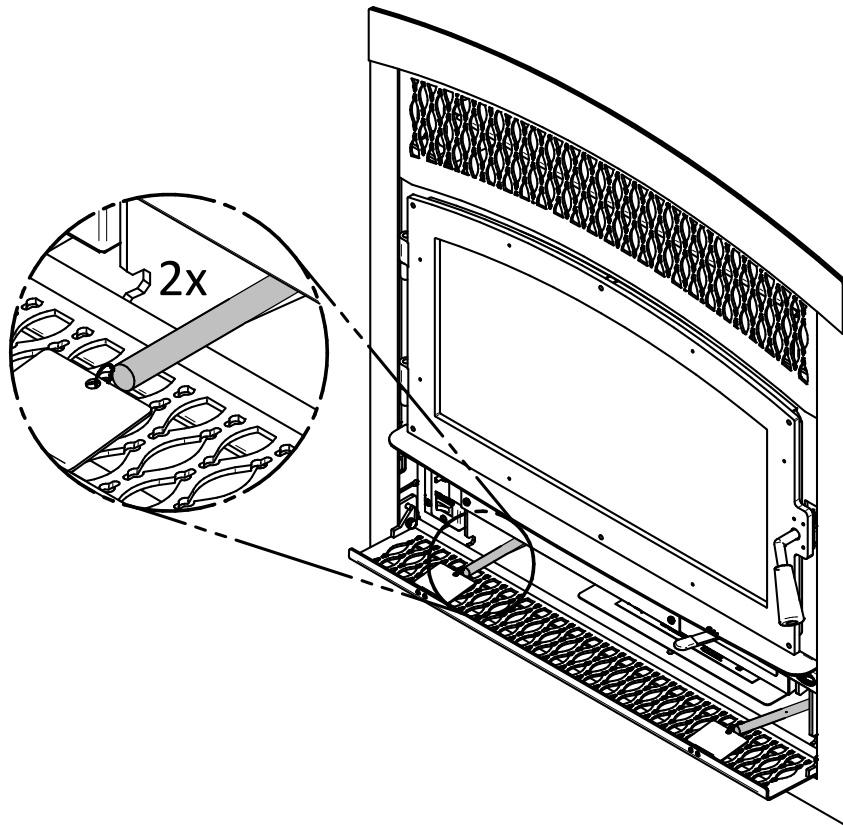

3. Attach the bottom springs to the lower louver.

Fixer les ressorts du bas de la façade dans les anneaux de la louvre du bas.