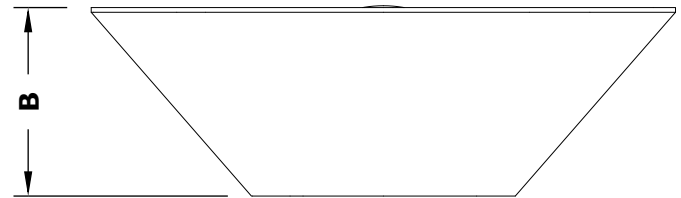

# CAZO FIRE BOWL- GFRC CONCRETE

**ISOMETRIC VIEW**

**TOP VIEW**

**RIGHT SIDE VIEW**

**FRONT SIDE VIEW**

SKU	A	B	C	D	E	BTU
OPT-24RFO	24"	9"	9"	2"	8" Single Ring	45,000
OPT-31RFO	31"	10"	10"	3"	12" Single Ring	65,000
OPT-36RFO	36"	12"	14"	3"	12" Single Ring	65,000
OPT-48RFO	48"	16"	20"	2.5"	18" Double Ring	160,000
OPT-24RFOE12V	24"	9"	9"	2"	8" Single Ring	45,000
OPT-31RFOE12V	31"	10"	10"	3"	12" Single Ring	65,000
OPT-36RFOE12V	36"	12"	14"	3"	12" Single Ring	65,000
OPT-48RFOE12V	48"	16"	20"	2.5"	18" Double Ring	160,000