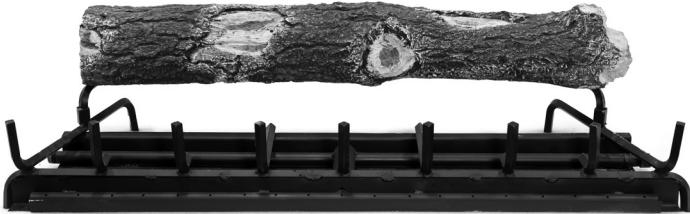

AZ WEATHERED OAK 42" LOG PLACEMENT GUIDE

GrandCanyonGasLogs.com

Phone: (602) 344-4217 • elliott@grandcanyongaslogs.com • 3435 E. Atlanta Ave. Phoenix, AZ 85040