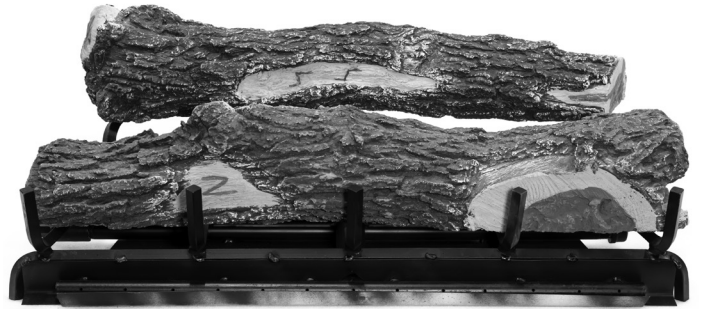

# AZ WEATHERED OAK 30" LOG PLACEMENT GUIDE

[GrandCanyonGasLogs.com](http://GrandCanyonGasLogs.com)

Phone: (602) 344-4217 • [elliott@grandcanyongaslogs.com](mailto:elliott@grandcanyongaslogs.com) • 3435 E. Atlanta Ave. Phoenix, AZ 85040