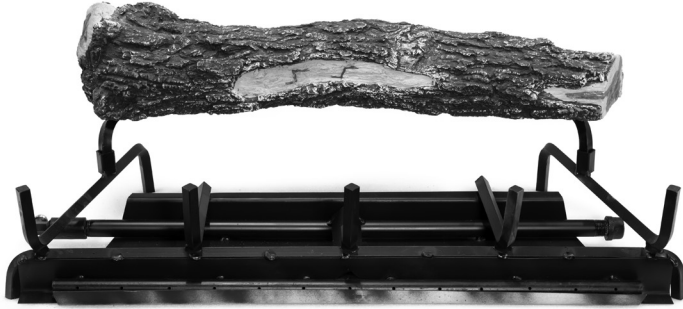

# AZ WEATHERED OAK 30" LOG PLACEMENT GUIDE

[GrandCanyonGasLogs.com](http://GrandCanyonGasLogs.com)

Phone: (602) 344-4217 • [elliott@grandcanyongaslogs.com](mailto:elliott@grandcanyongaslogs.com) • 3435 E. Atlanta Ave. Phoenix, AZ 85040