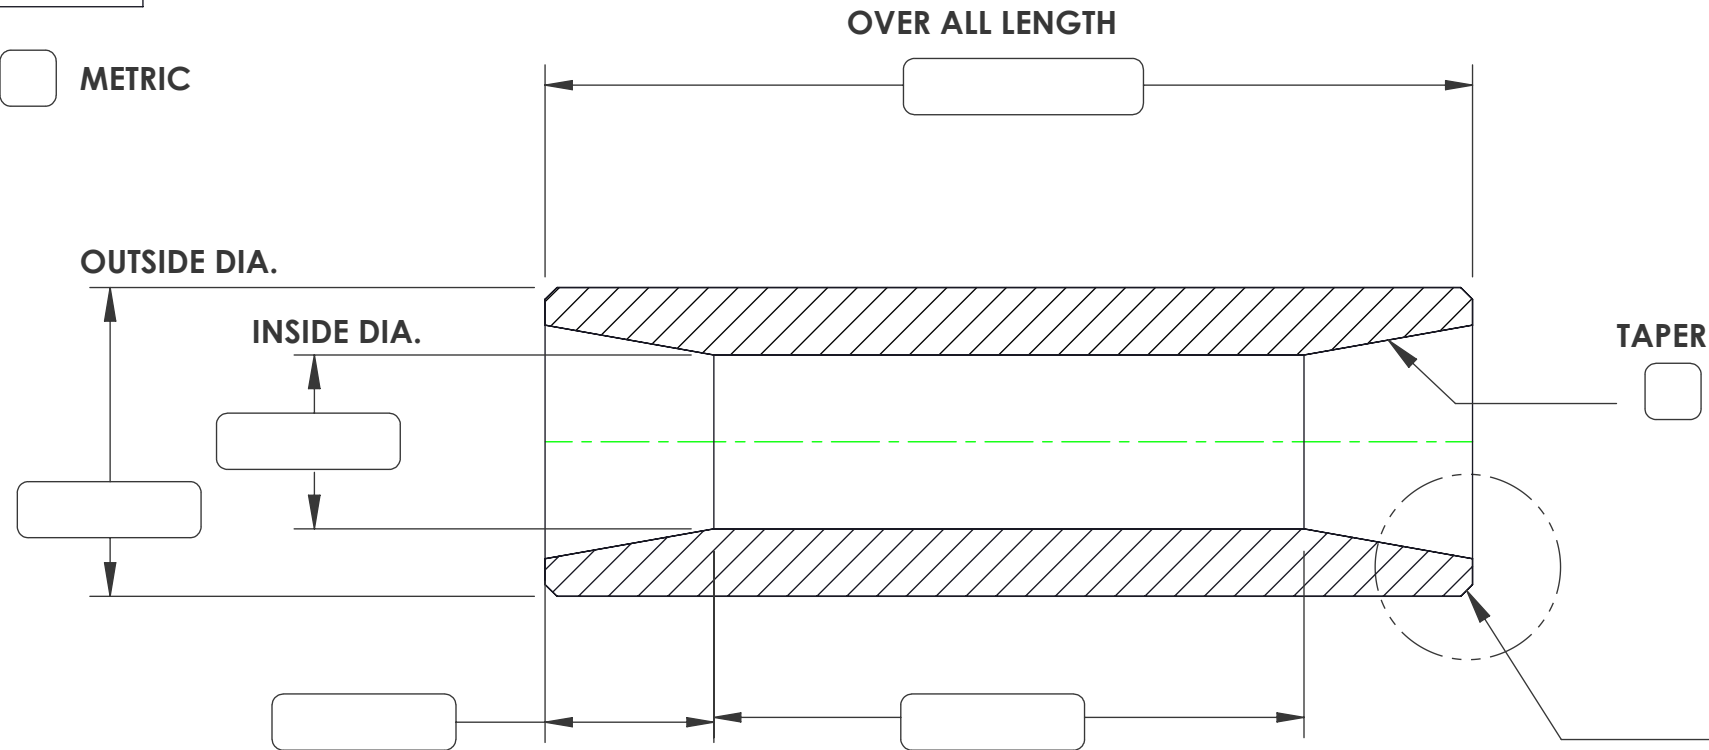

# WRIST PIN BLANK

METRIC