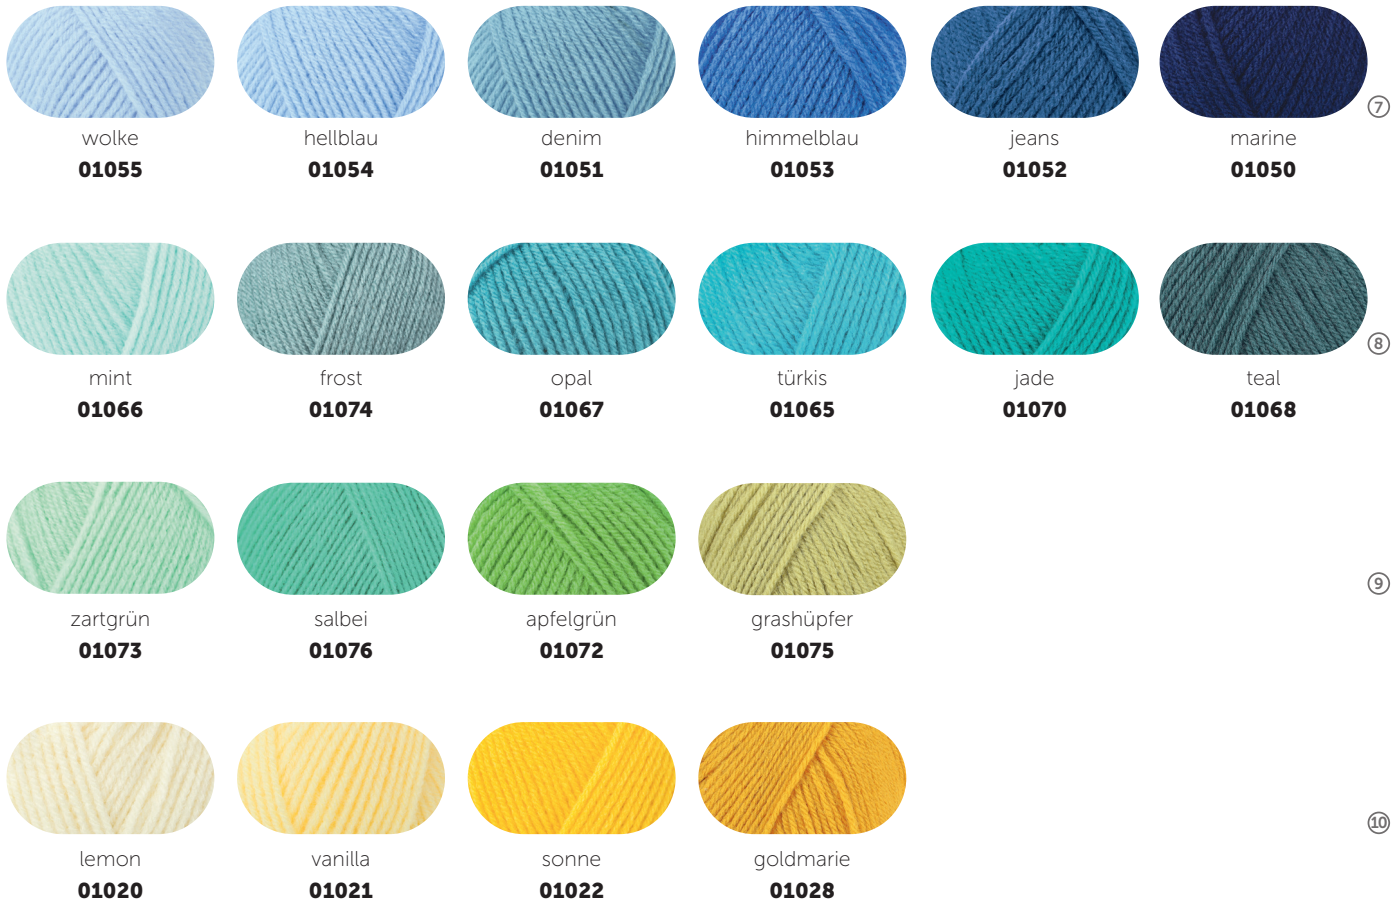

 15 g

 15 g

 100 g

 10 kg  500 g (10 x 50 g)

Ein Klassiker unter Baby Smiles und das wahrscheinlich beliebteste Babygarn in Deutschland ist die Bravo Baby 185. Mit 100% Polyacryl ist das Garn extrem pflegeleicht und die Lauf- länge von 185m / 50g ist ideal für alle Babymodelle – egal ob Outdoor oder Indoor Modelle, Decken oder Accessoires. Die dafür eingesetzte Faser und Garnkonstruktion macht das Garn so schön weich und gut zu verstricken aber auch zu häkeln.

63  
 Farben  
 Colors  
 Coloris  
 Kleuren  
 Färger  
 Farger

R  
 00180 14  
 00181 14  
 00182 16  
 00183 15  
 00184 16  
 00185 15  
 00186 16  
 00187 14  
 00188 15  
 00193 11  
 00194 11  
 00195 11  
 00196 12  
 00197 12  
 00198 12  
 00199 13  
 00200 13  
 01001 1  
 01002 2  
 01005 2  
 01010 2  
 01011 2  
 01020 10  
 01021 10  
 01022 10  
 01023 5  
 01024 5  
 01027 5  
 01028 10  
 01030 6  
 01032 3  
 01033 3  
 01034 4  
 01035 3  
 01036 3  
 01037 4  
 01038 3  
 01039 5  
 01040 4  
 01041 4  
 01044 5  
 01045 5  
 01047 4  
 01050 7  
 01051 7  
 01052 7  
 01053 7  
 01054 7  
 01055 7  
 01065 8  
 01066 8  
 01067 8  
 01068 8  
 01070 8  
 01072 9  
 01073 9  
 01074 8  
 01075 9  
 01076 9  
 01090 1  
 01099 1  
 01131 6  
 01136 3

marine color  
**00182**

63	R
Farben	14
Colors	14
Coloris	16
Kleuren	16
Färger	16
Farger	16
00180	15
00181	14
00182	16
00183	15
00184	16
00185	15
00186	16
00187	14
00188	15
00193	11
00194	11
00195	11
00196	12
00197	12
00198	12
00199	13
00200	13
01001	1
01002	2
01005	2
01010	2
01011	2
01020	10
01021	10
01022	10
01023	5
01024	5
01027	5
01028	10
01030	6
01032	3
01033	3
01034	4
01035	3
01036	3
01037	4
01038	3
01039	5
01040	4
01041	4
01044	5
01045	5
01047	4
01050	7
01051	7
01052	7
01053	7
01054	7
01055	7
01065	8
01066	8
01067	8
01068	8
01070	8
01072	9
01073	9
01074	8
01075	9
01076	9
01090	1
01099	1
01131	6
01136	3