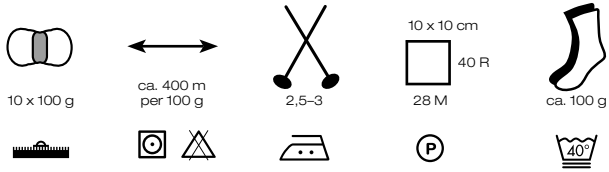

MEILENWEIT 100
COLOR MIX MULTI Art. 1709

75 % Schurwolle, Virgin Wool
 25 % Polyamid, Polyamide

waschmaschinenfest, machine washable

8009*

8002

8010*

8004

8011*