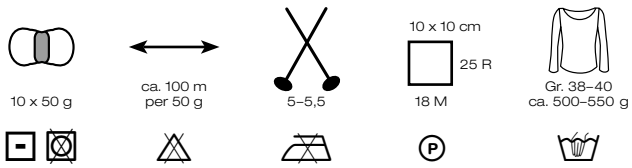

LandLust

ALPAKA MERINO 100 Art. 1817

50 % Schurwolle (Merino), Virgin Wool (Merino)
50 % Alpaka (Baby), Alpaka (Baby)

320

321

325*

322

326*