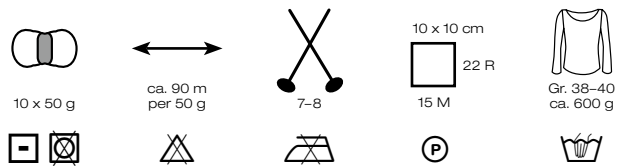

COOL MERINO BIG Art. 1441

90 % Schurwolle (Merino), Virgin Wool (Merino)
10 % Polyamid, Polyamide

201

202

203

204

205

206

207

208

209

210

211

212

213

214