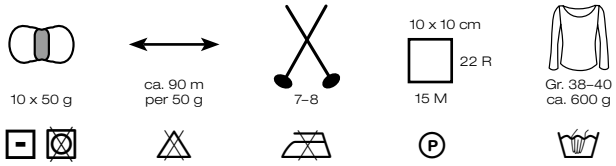

207

208

209

210

211

212

213

214

215

216

LANA GROSSA

COOL MERINO BIG Art. 1441

90 % Schurwolle (Merino), Virgin Wool (Merino)
10 % Polyamid, Polyamide

217

218

219