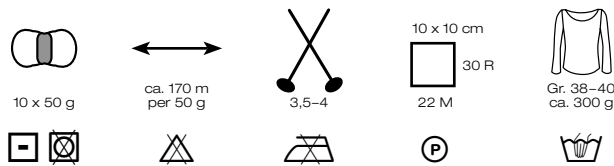

Landlust

SOMMERSEIDE Art. 1030

50 % Seide, Silk
50 % Baumwolle, Cotton

* NEU

LANA GROSSA GmbH

Ingolstädter Straße 86 · 85080 Gaimersheim · Tel. +49 (0)8458 61-0 · Fax +49 (0)8458 61-36 · www.lana-grossa.de

Landlust

SOMMERSEIDE Art. 1030

50 % Seide, Silk
50 % Baumwolle, Cotton