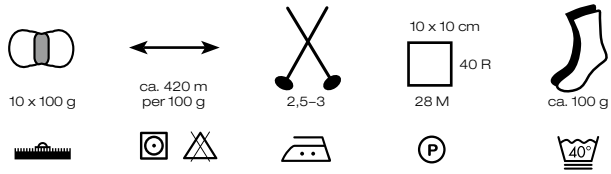

MEILENWEIT 100

MERINO EXTRAFINE STELLA Art. 1956

75 % Schurwolle Merino extrafine, Merino extrafine
25 % Polyamid, Polyamide

waschmaschinenfest, machine washable

2531

2532

2533

2534