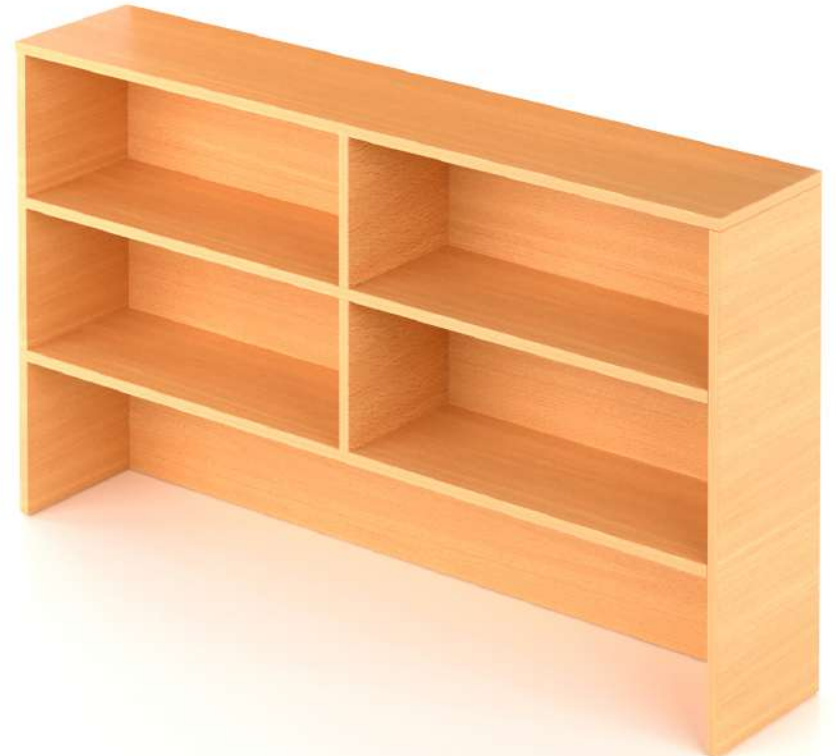

ambiant
mobiliario de oficina

Escritorio Peninsular 7001

Escritorio peninsular ejecutivo de melamina.

Variedad de colores

Medidas: 1.80 x 0.80 x 0.75 mts

Escritorio Peninsular 7002

Escritorio peninsular secretarial de melamina.

Variedad de colores

Medidas: 1.60 x 0.70 x 0.75 mts

Escritorio Grapa 7008

Escritorio grapa con archivero colgante, 1 cajón lapicero y 1 de archivo. Hecho de malamina.

Variedad de colores

Medidas: 1.80 x 0.80 x 0.75 mts

Credenza 7013

Credenza con archivero colgante, 1 cajón lapicero y 1 de archivo.

Variedad de colores

Medidas: 1.80 x 0.45 x 0.75 mts

Librero Credenza 7014

Librero credenza con 4 entropaños.

Variedad de colores

Medidas: 1.80 x 0.35 x 1.04 mts

Librero Credenza 7015

Librero credenza con 2 puertas abatibles.

Variedad de colores

Medidas: 1.80 x 0.35 x 1.04 mts

Librero de piso 7016

Librero de piso con entrepaños de 28 mm.