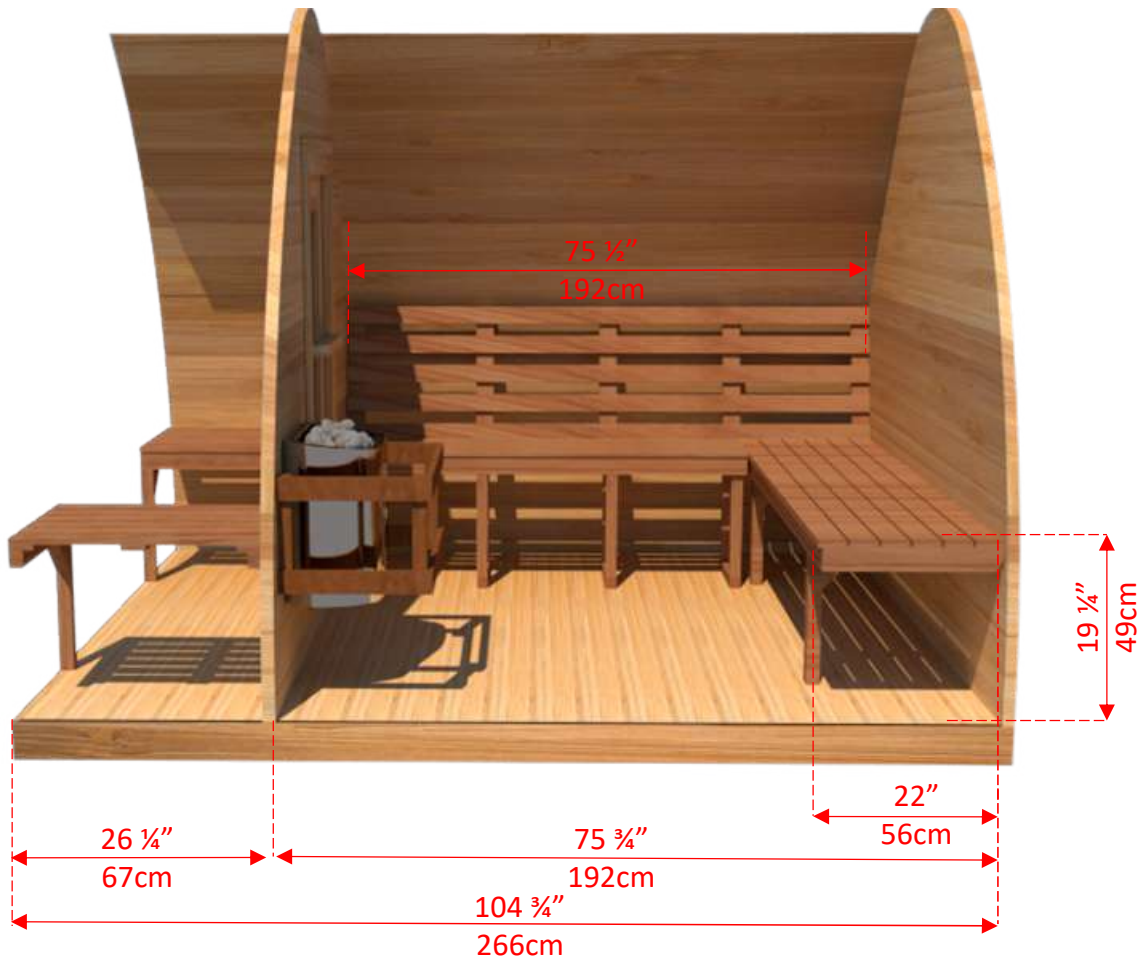

Model PSMINICL/PSMINIKN

7' x 7' Western Red Cedar Mini Pod Sauna

7' x 7' Cedar Mini Pod Sauna with Porch

Model PSMINICL/PSMINIKN

7' x 7' Western Red Cedar Mini Pod Sauna

L Bench Layout (Standard)

Model PSMINICL/PSMINIKN

7' x 7' Western Red Cedar Mini Pod Sauna

Side Wall Bench Layout