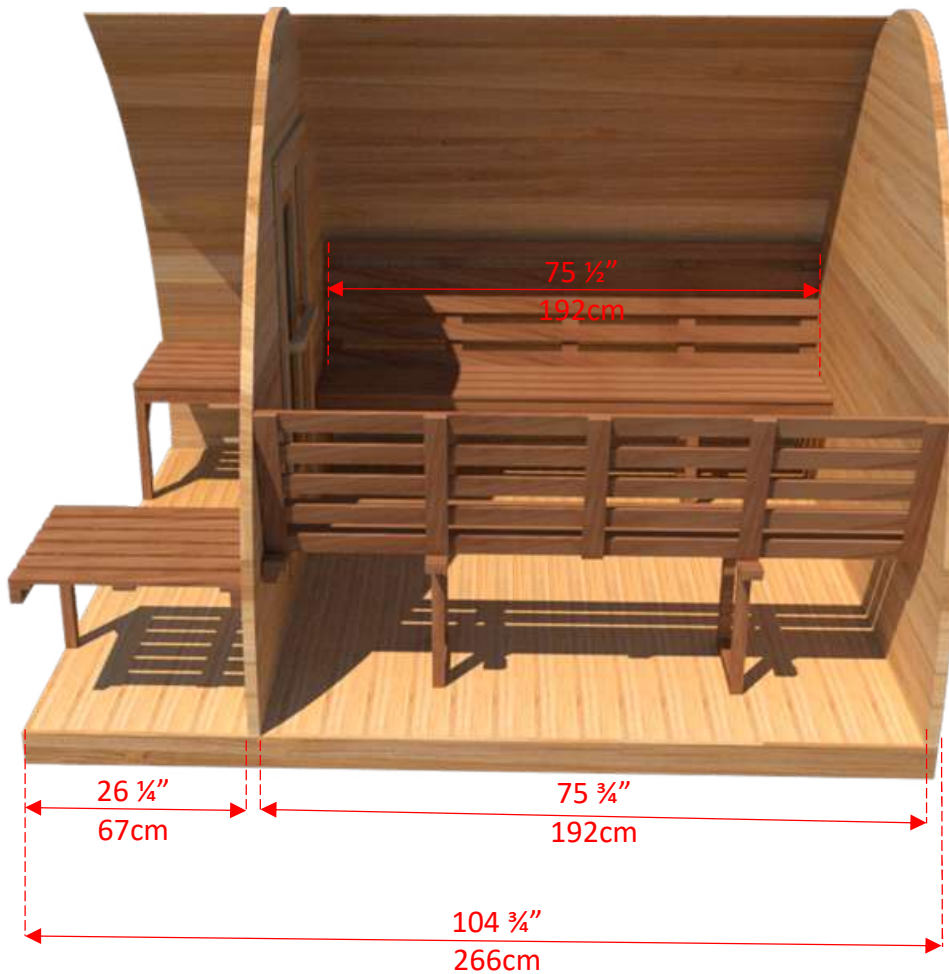

Model PSMINICL/PSMINIKN

7' x 7' Western Red Cedar Mini Pod Sauna

7' x 7' Cedar Mini Pod Sauna with Porch

Model PSMINICL/PSMINIKN

7' x 7' Western Red Cedar Mini Pod Sauna

L Bench Layout (Standard)

Model PSMINICL/PSMINIKN

7' x 7' Western Red Cedar Mini Pod Sauna

Side Wall Bench Layout