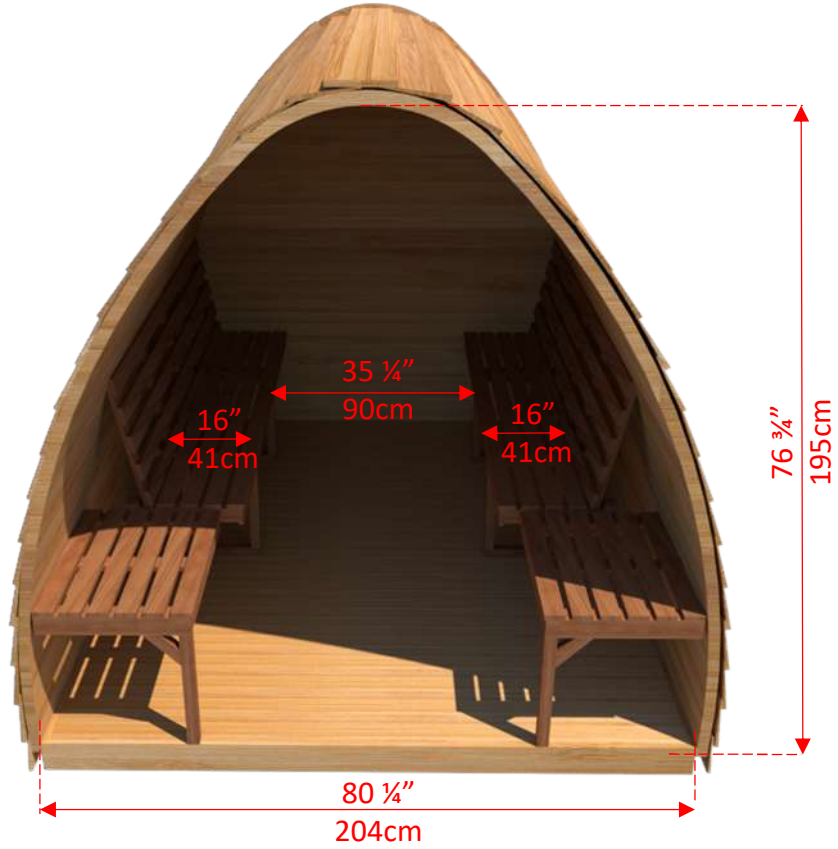

Model PSMINICL/PSMINIKN

7' x 7' Western Red Cedar Mini Pod Sauna

7' x 7' Cedar Mini Pod Sauna with Porch

Model PSMINICL/PSMINIKN

7' x 7' Western Red Cedar Mini Pod Sauna

L Bench Layout (Standard)

Model PSMINICL/PSMINIKN

7' x 7' Western Red Cedar Mini Pod Sauna

Side Wall Bench Layout