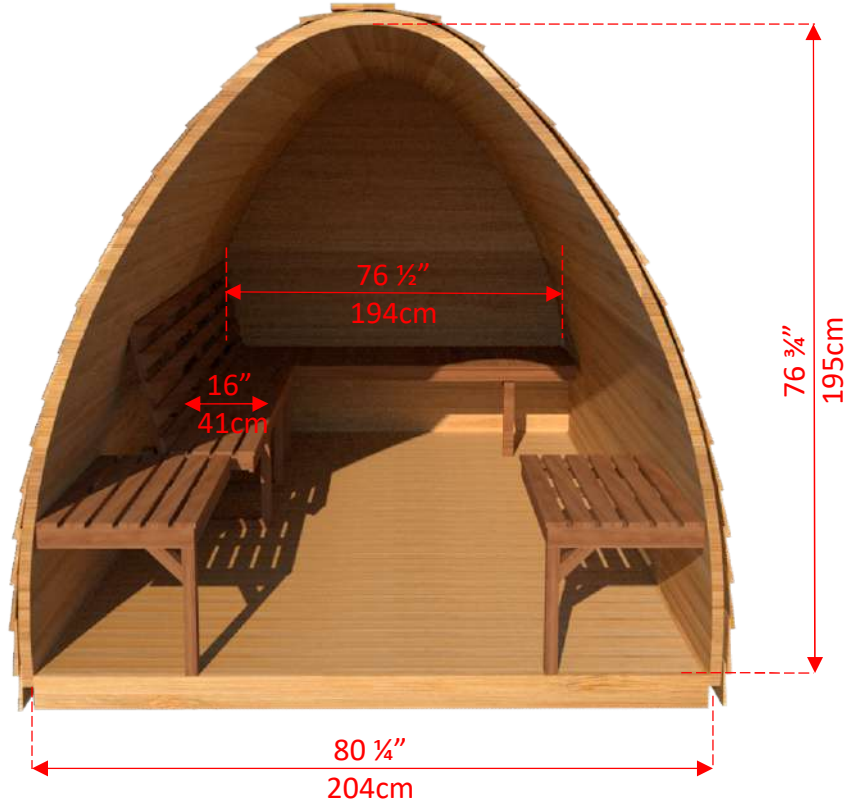

Model PSMINICL/PSMINIKN

7' x 7' Western Red Cedar Mini Pod Sauna

7' x 7' Cedar Mini Pod Sauna with Porch

Model PSMINICL/PSMINIKN

7' x 7' Western Red Cedar Mini Pod Sauna

L Bench Layout (Standard)

Model PSMINICL/PSMINIKN

7' x 7' Western Red Cedar Mini Pod Sauna

Side Wall Bench Layout