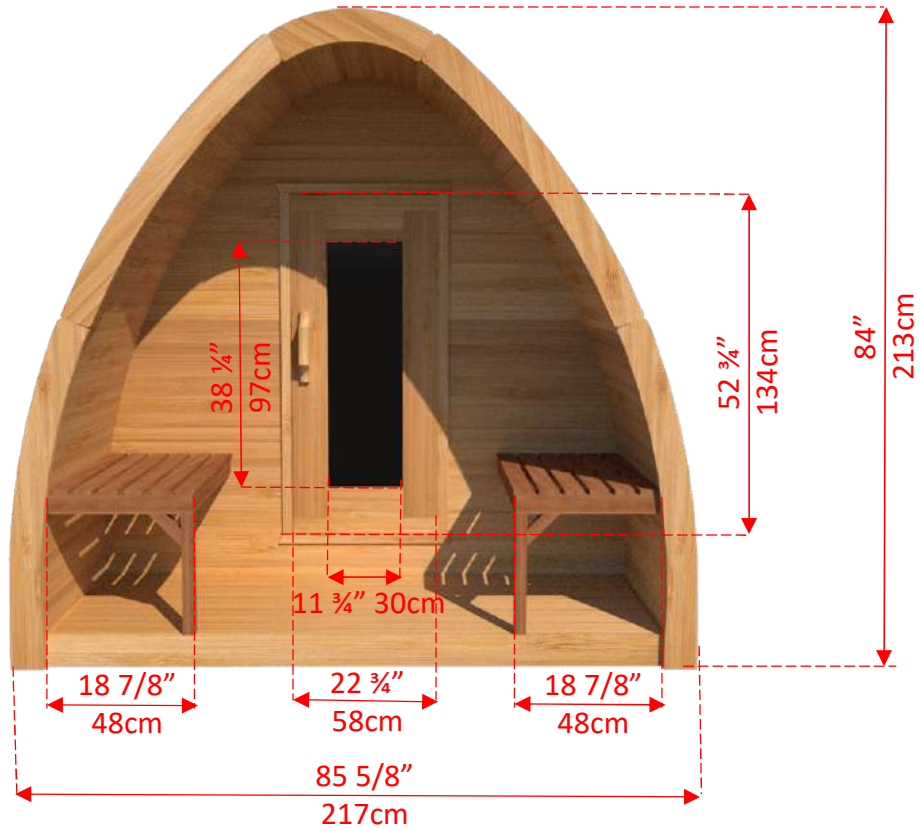

Model PSMINICL/PSMINIKN

7' x 7' Western Red Cedar Mini Pod Sauna

7' x 7' Cedar Mini Pod Sauna with Porch

Model PSMINICL/PSMINIKN

7' x 7' Western Red Cedar Mini Pod Sauna

L Bench Layout (Standard)

Model PSMINICL/PSMINIKN

7' x 7' Western Red Cedar Mini Pod Sauna

Side Wall Bench Layout