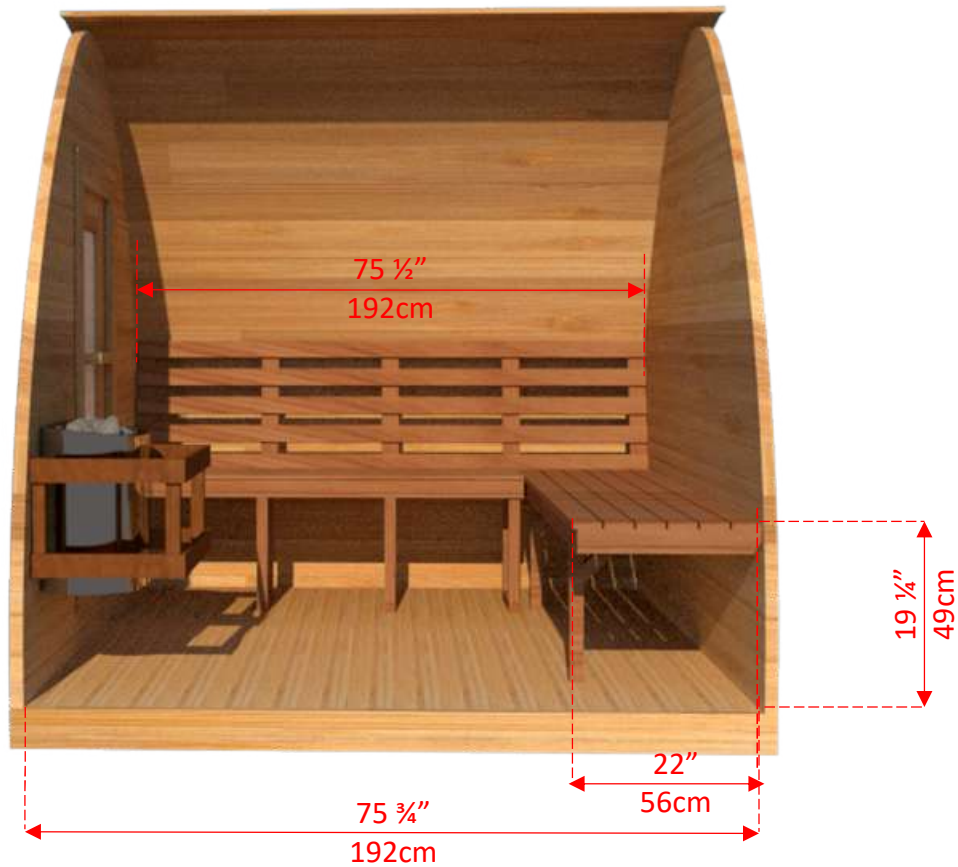

Model PSMINICL/PSMINIKN

7' x 7' Western Red Cedar Mini Pod Sauna

7' x 7' Cedar Mini Pod Sauna

Model PSMINICL/PSMINIKN

7' x 7' Western Red Cedar Mini Pod Sauna

L Bench Layout (Standard)

Model PSMINICL/PSMINIKN

7' x 7' Western Red Cedar Mini Pod Sauna

Side Wall Bench Layout