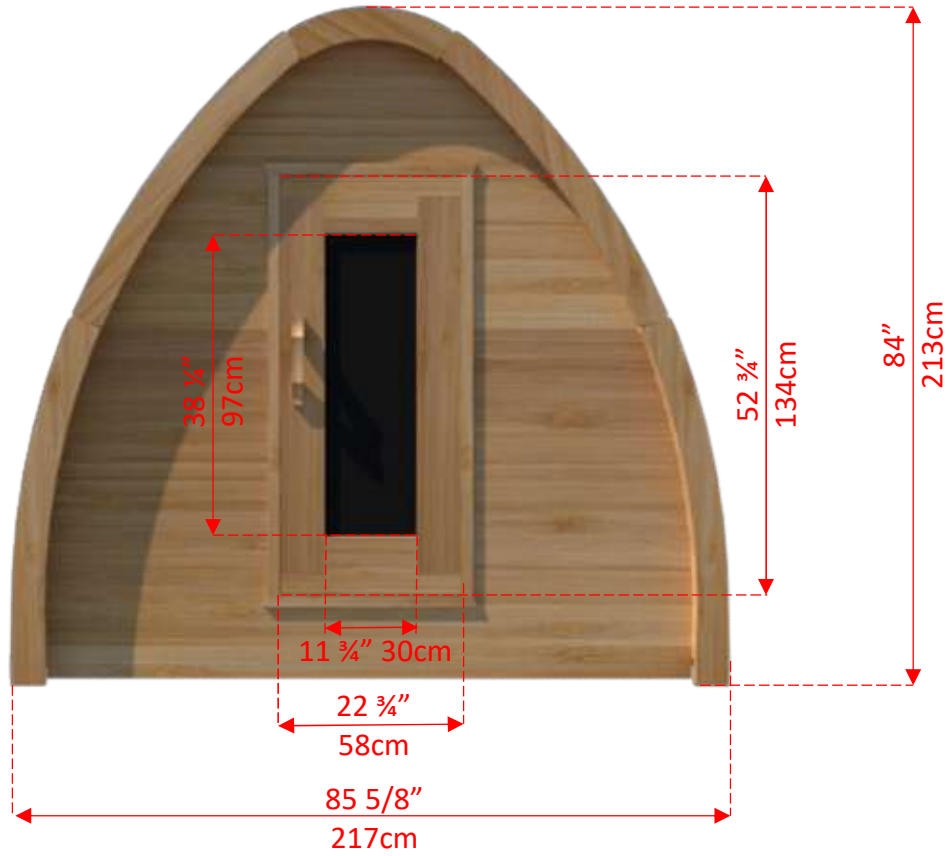

Model PSMINICL/PSMINIKN

7' x 7' Western Red Cedar Mini Pod Sauna

7' x 7' Cedar Mini Pod Sauna

Model PSMINICL/PSMINIKN

7' x 7' Western Red Cedar Mini Pod Sauna

L Bench Layout (Standard)

Model PSMINICL/PSMINIKN

7' x 7' Western Red Cedar Mini Pod Sauna

Side Wall Bench Layout