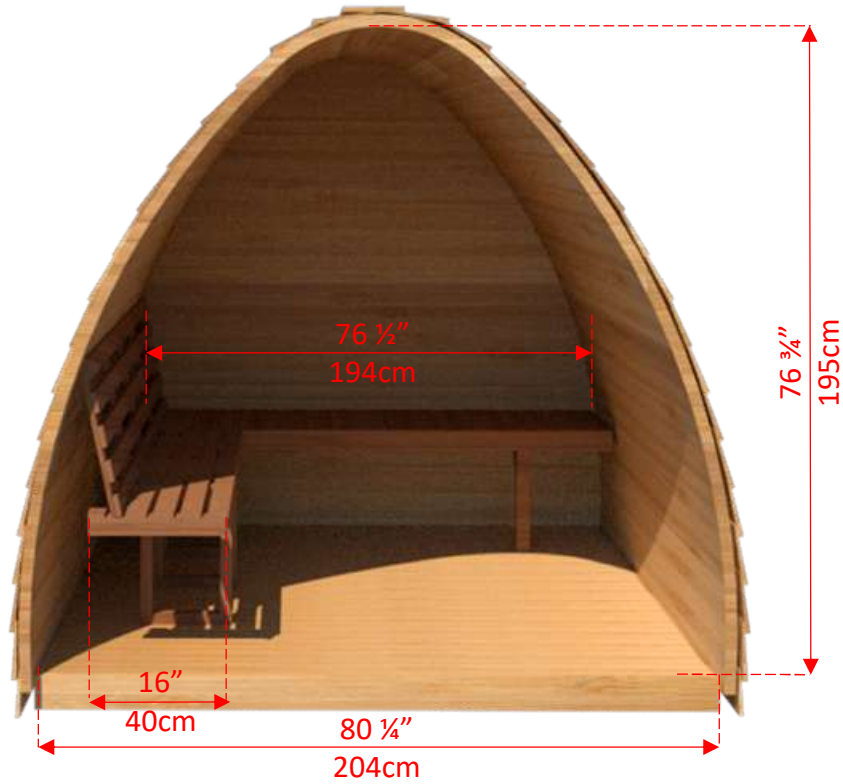

Model PSMINICL/PSMINIKN

7' x 7' Western Red Cedar Mini Pod Sauna

7' x 7' Cedar Mini Pod Sauna

Model PSMINICL/PSMINIKN

7' x 7' Western Red Cedar Mini Pod Sauna

L Bench Layout (Standard)

Model PSMINICL/PSMINIKN

7' x 7' Western Red Cedar Mini Pod Sauna

Side Wall Bench Layout