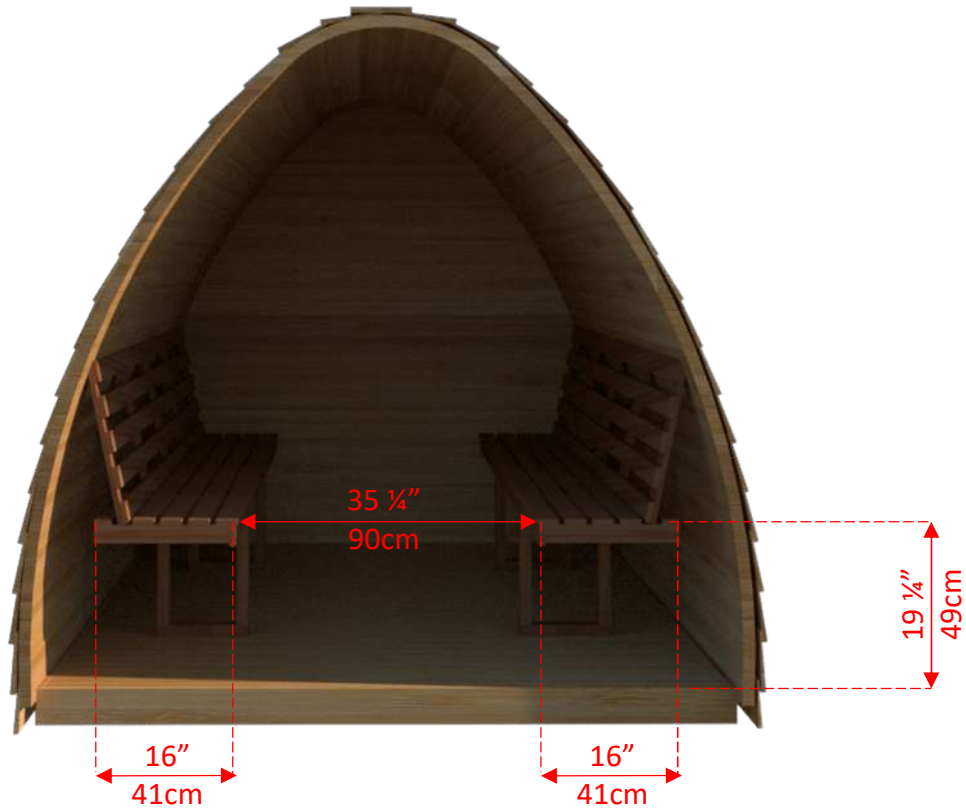

Model PSMINICL/PSMINIKN

7' x 7' Western Red Cedar Mini Pod Sauna

7' x 7' Cedar Mini Pod Sauna

Model PSMINICL/PSMINIKN

7' x 7' Western Red Cedar Mini Pod Sauna

L Bench Layout (Standard)

Model PSMINICL/PSMINIKN

7' x 7' Western Red Cedar Mini Pod Sauna

Side Wall Bench Layout