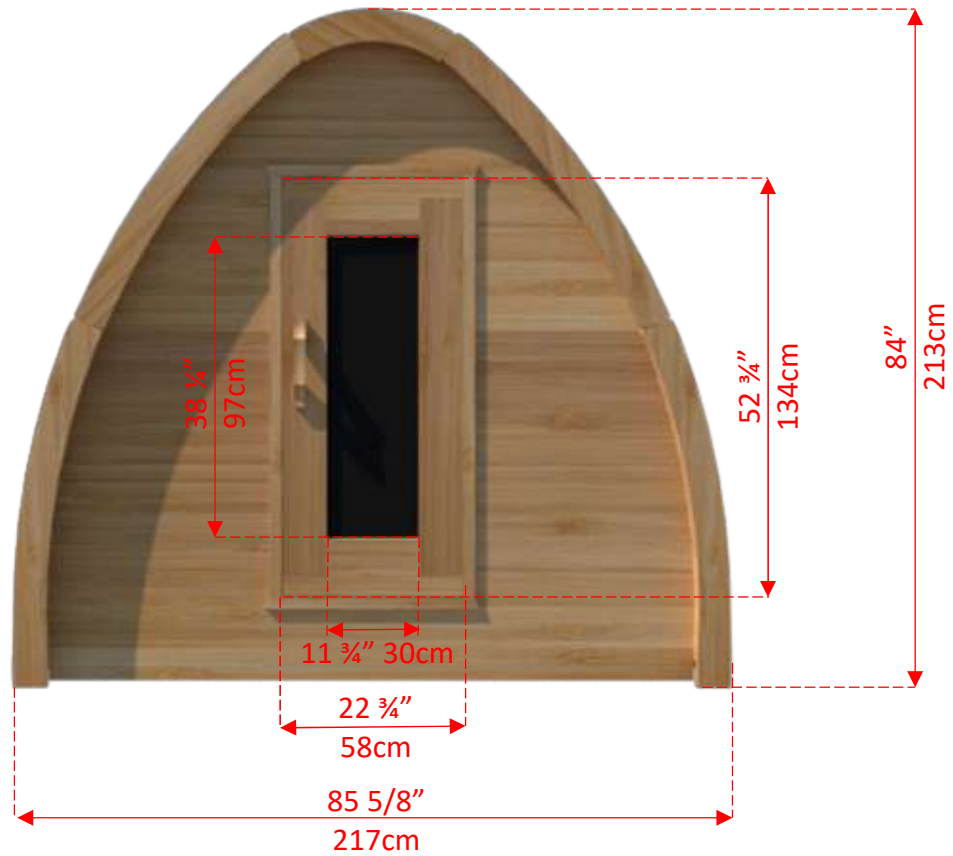

Model PSMINICL/PSMINIKN

7' x 7' Western Red Cedar Mini Pod Sauna

7' x 7' Cedar Mini Pod Sauna with Changeroom

Model PSMINICL/PSMINIKN

7' x 7' Western Red Cedar Mini Pod Sauna

L Bench Layout (Standard)

Model PSMINICL/PSMINIKN

7' x 7' Western Red Cedar Mini Pod Sauna

Side Wall Bench Layout