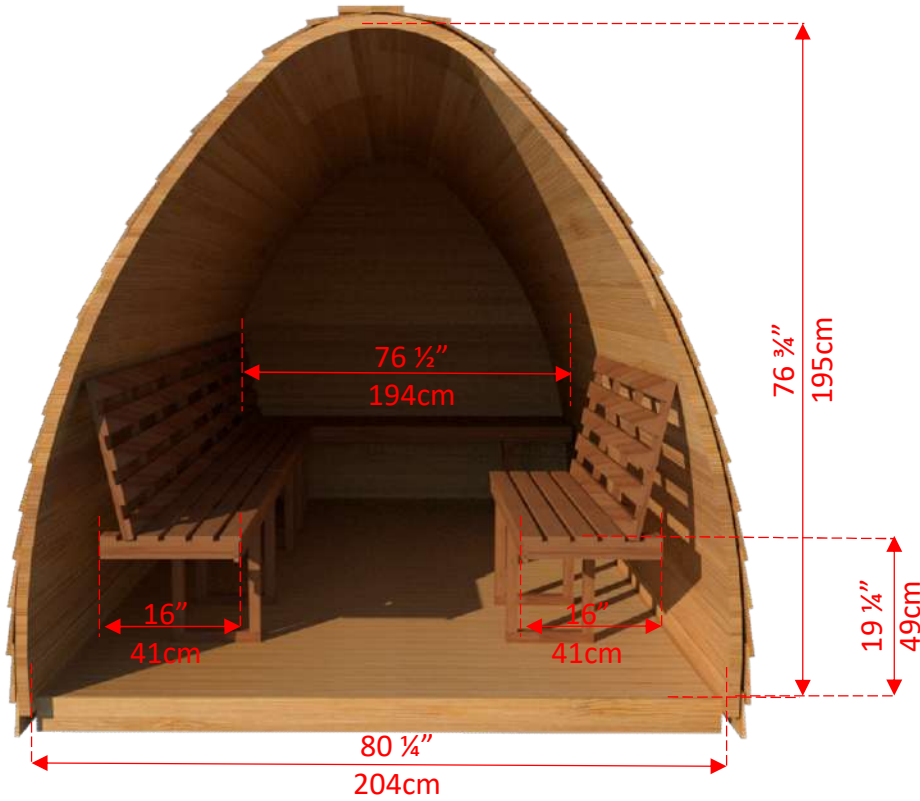

Model PSMINICL/PSMINIKN

7' x 7' Western Red Cedar Mini Pod Sauna

7' x 7' Cedar Mini Pod Sauna with Changeroom

Model PSMINICL/PSMINIKN

7' x 7' Western Red Cedar Mini Pod Sauna

L Bench Layout (Standard)

Model PSMINICL/PSMINIKN

7' x 7' Western Red Cedar Mini Pod Sauna

Side Wall Bench Layout