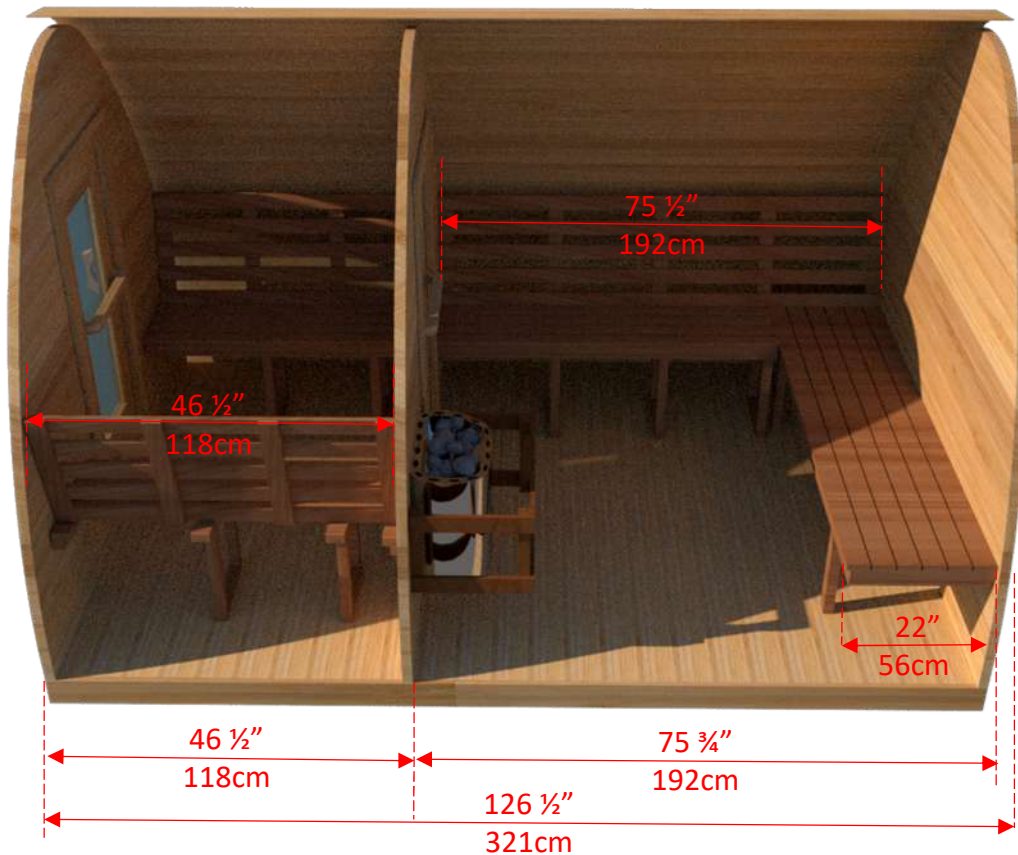

Model PSMINICL/PSMINIKN

7' x 7' Western Red Cedar Mini Pod Sauna

7' x 7' Cedar Mini Pod Sauna with Changeroom

Model PSMINICL/PSMINIKN

7' x 7' Western Red Cedar Mini Pod Sauna

L Bench Layout (Standard)

Model PSMINICL/PSMINIKN

7' x 7' Western Red Cedar Mini Pod Sauna

Side Wall Bench Layout