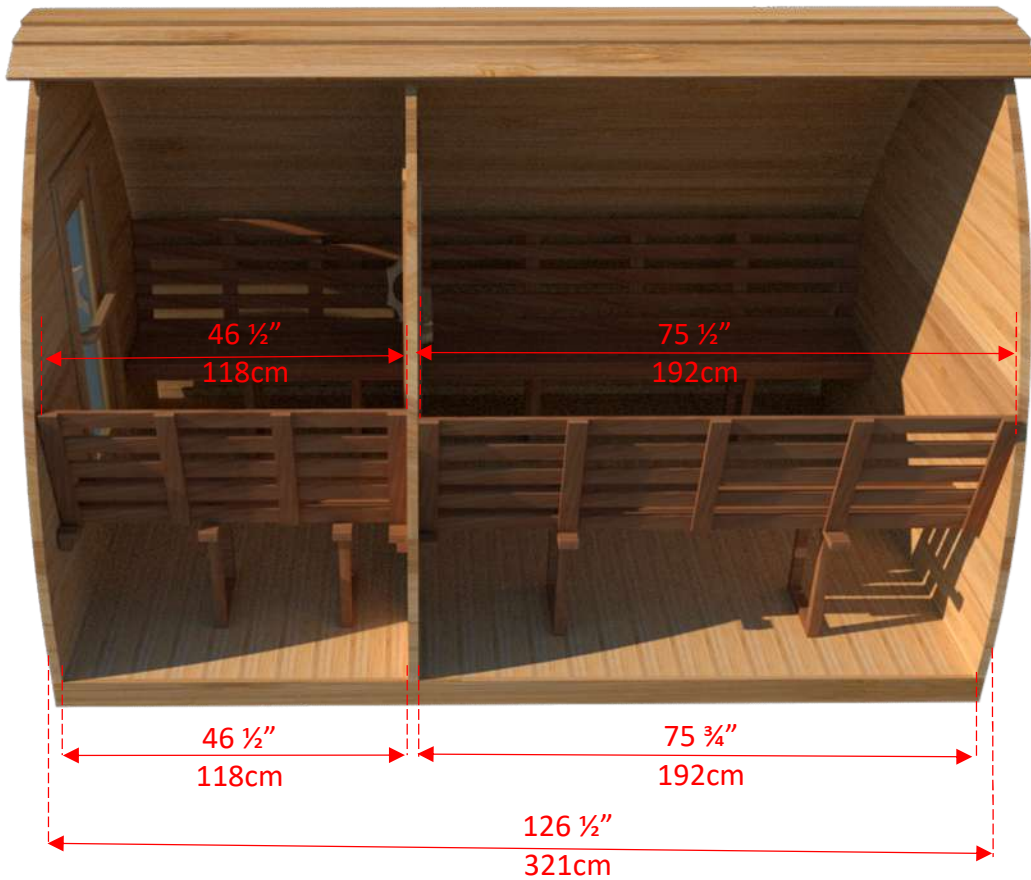

Model PSMINICL/PSMINIKN

7' x 7' Western Red Cedar Mini Pod Sauna

7' x 7' Cedar Mini Pod Sauna with Changeroom

Model PSMINICL/PSMINIKN

7' x 7' Western Red Cedar Mini Pod Sauna

L Bench Layout (Standard)

Model PSMINICL/PSMINIKN

7' x 7' Western Red Cedar Mini Pod Sauna

Side Wall Bench Layout