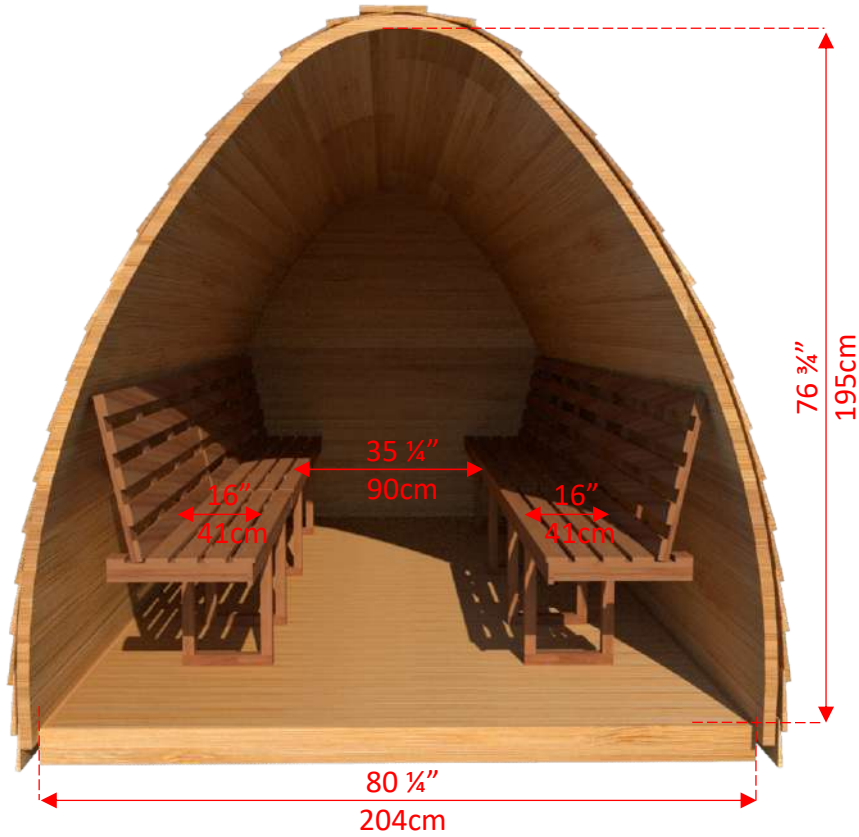

Model PSMINICL/PSMINIKN

7' x 7' Western Red Cedar Mini Pod Sauna

7' x 7' Cedar Mini Pod Sauna with Changeroom

Model PSMINICL/PSMINIKN

7' x 7' Western Red Cedar Mini Pod Sauna

L Bench Layout (Standard)

Model PSMINICL/PSMINIKN

7' x 7' Western Red Cedar Mini Pod Sauna

Side Wall Bench Layout