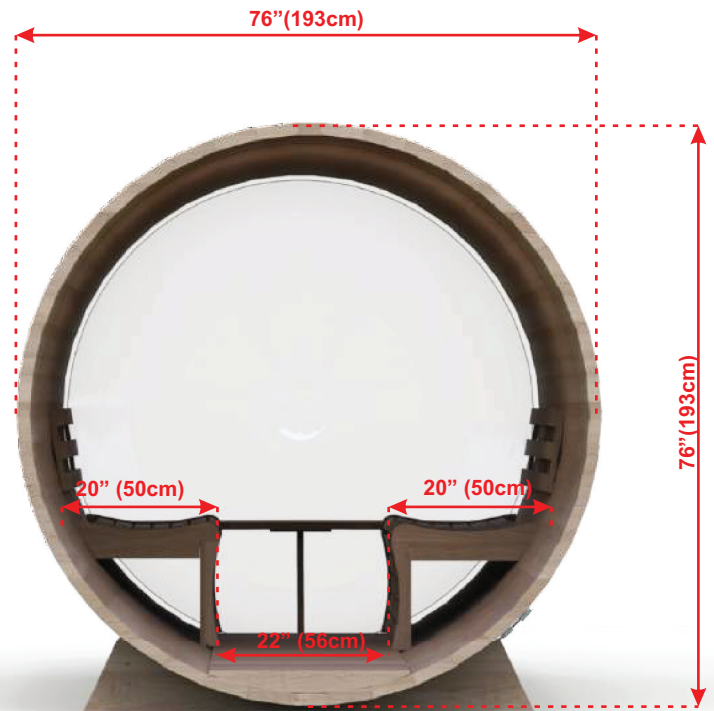

## PACKAGE SIZE:

1. 123x45x32"    312x122x81cm
2. 90x90x30"    228x228x76cm

## PRODUCT WEIGHT:

1. 1302 lbs    590 kg
2. 232 lbs    105 kg

# MODEL 680PV With Changeroom & Porch

**PACKAGE SIZE:**

- 1. 170x45x32"      431x122x81cm
- 2. 90x90x30"      228x228x76cm

**PRODUCT WEIGHT:**

- 1. 1415 lbs    642 kg
- 2. 232 lbs    105 kg