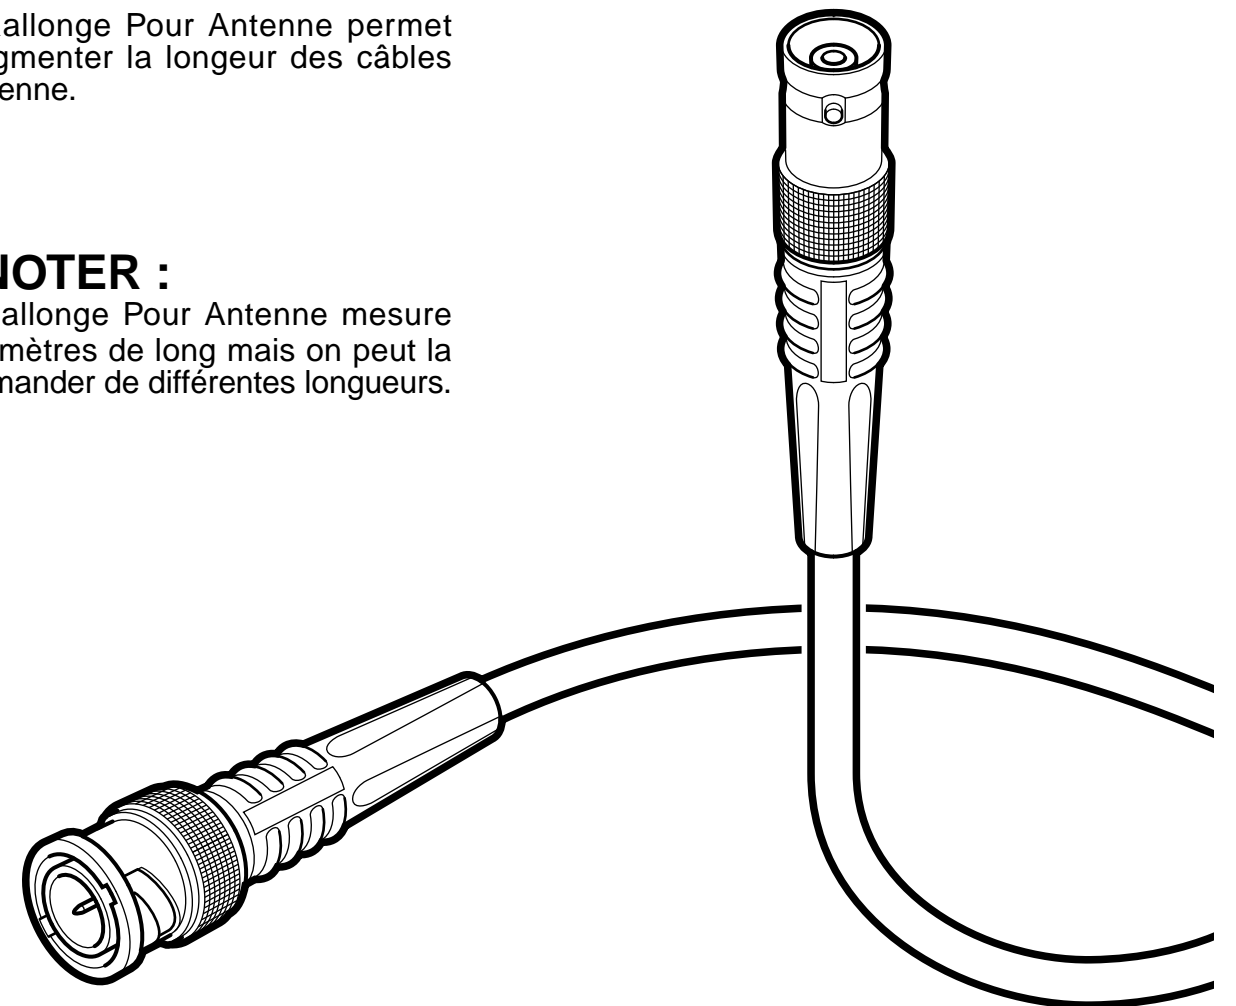

À NOTER :

La Rallonge Pour Antenne mesure cinq mètres de long mais on peut la commander de différentes longueurs.