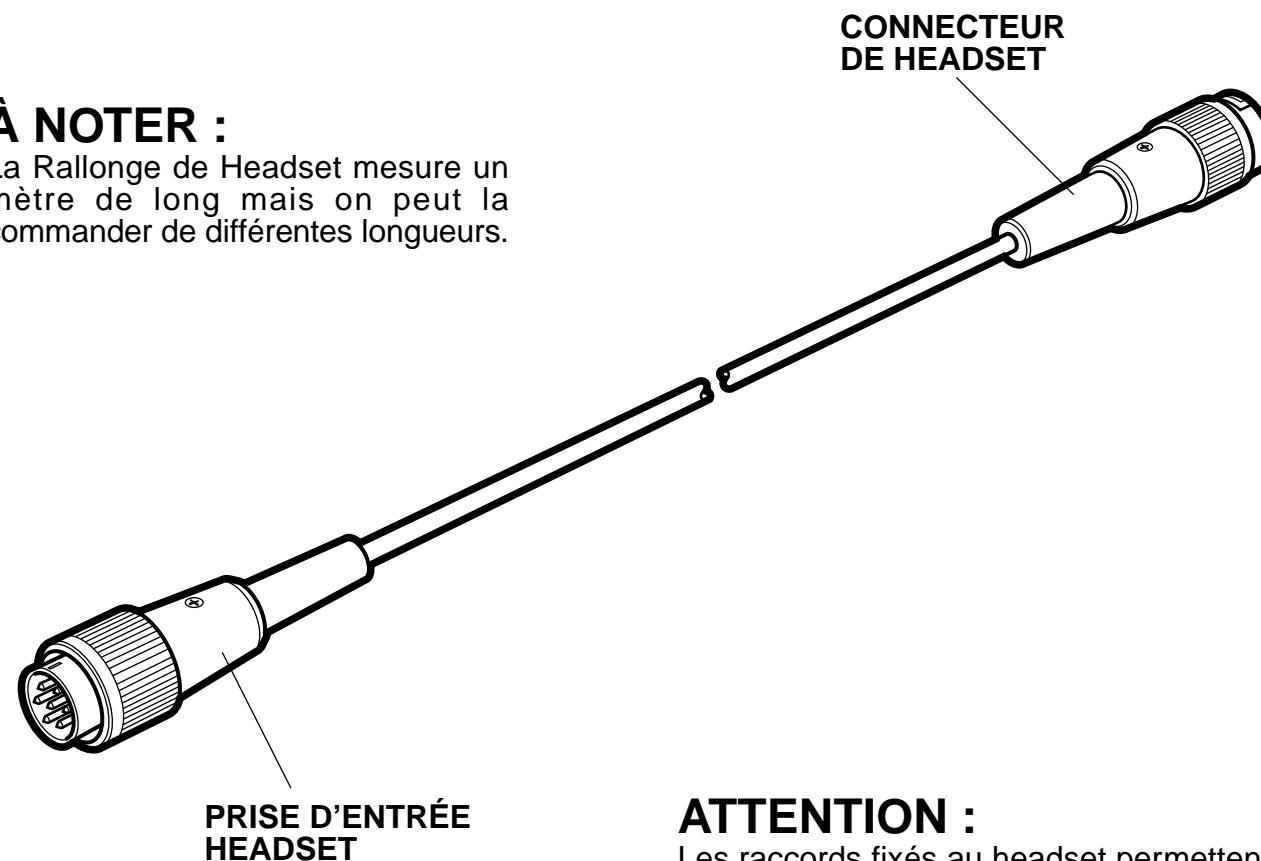

NOTE:

Headset Extension Leads are normally one metre long but can be supplied in any length to order.

WARNING:

The connectors fitted to the headsets enable the leads to be locked together during flight.

Always utilise the bayonet-locks to prevent accidental separation and always check that they are engaged before use.

REF: F027-1 21-10-02

MODE D'UTILISATION

La Rallonge de Headset permet d'augmenter la longueur des câbles de headset ou celles des interfaces radios.

À NOTER :

La Rallonge de Headset mesure un mètre de long mais on peut la commander de différentes longueurs.

ATTENTION :

Les raccords fixés au headset permettent aux connexions d'être verrouillées pendant le vol.

Avant de décoller il faut utiliser les fermetures à baïonnette pour éviter toute séparation et vérifier qu'elles sont bien enclenchées.