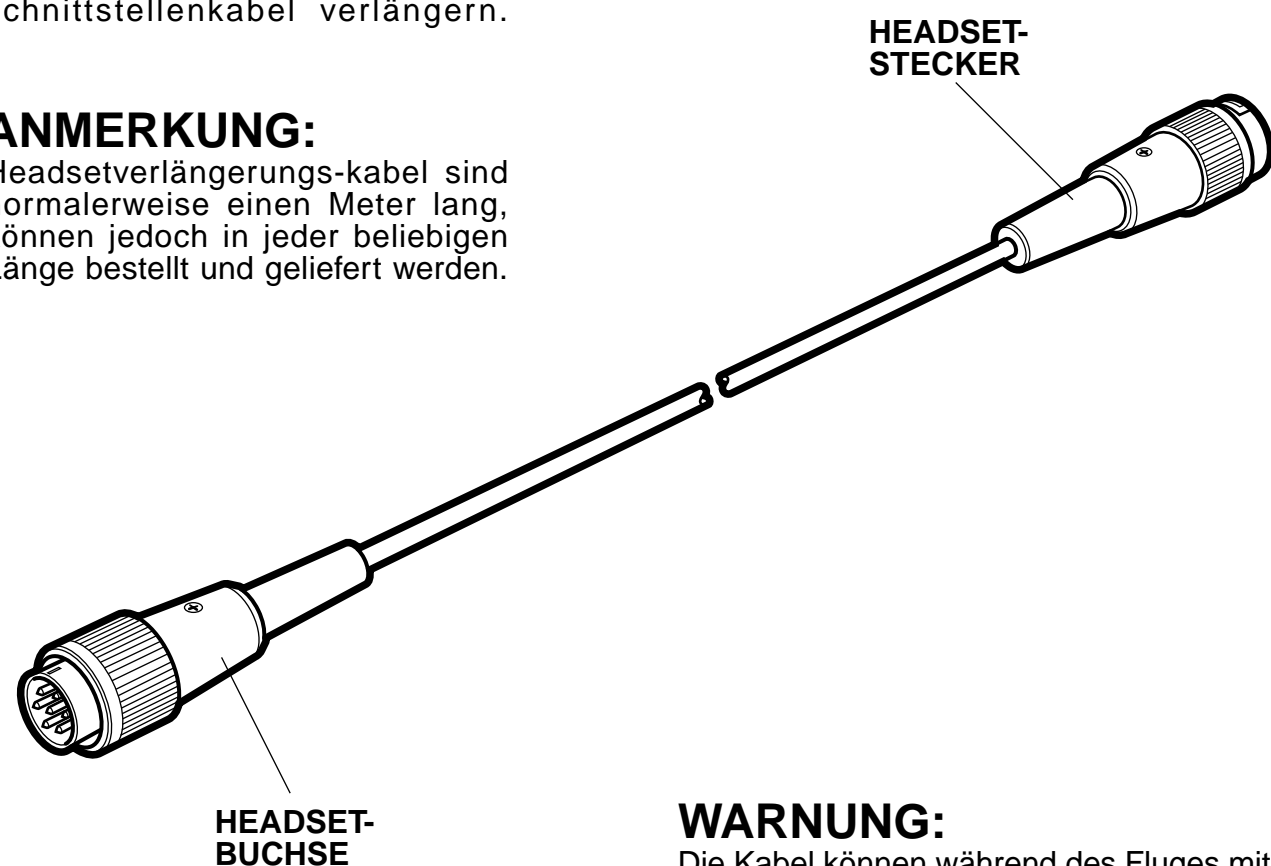

ATTENTION :

Les raccords fixés au headset permettent aux connexions d'être verrouillées pendant le vol.

Avant de décoller il faut utiliser les fermetures à baïonnette pour éviter toute séparation et vérifier qu'elles sont bien enclenchées.

Mit dem Headsetverlängerungskabel können Sie auf einfache Art und Weise die Länge der Headsetkabel oder Funkgerätschnittstellenkabel verlängern.

ANMERKUNG:

Headsetverlängerungskabel sind normalerweise einen Meter lang, können jedoch in jeder beliebigen Länge bestellt und geliefert werden.