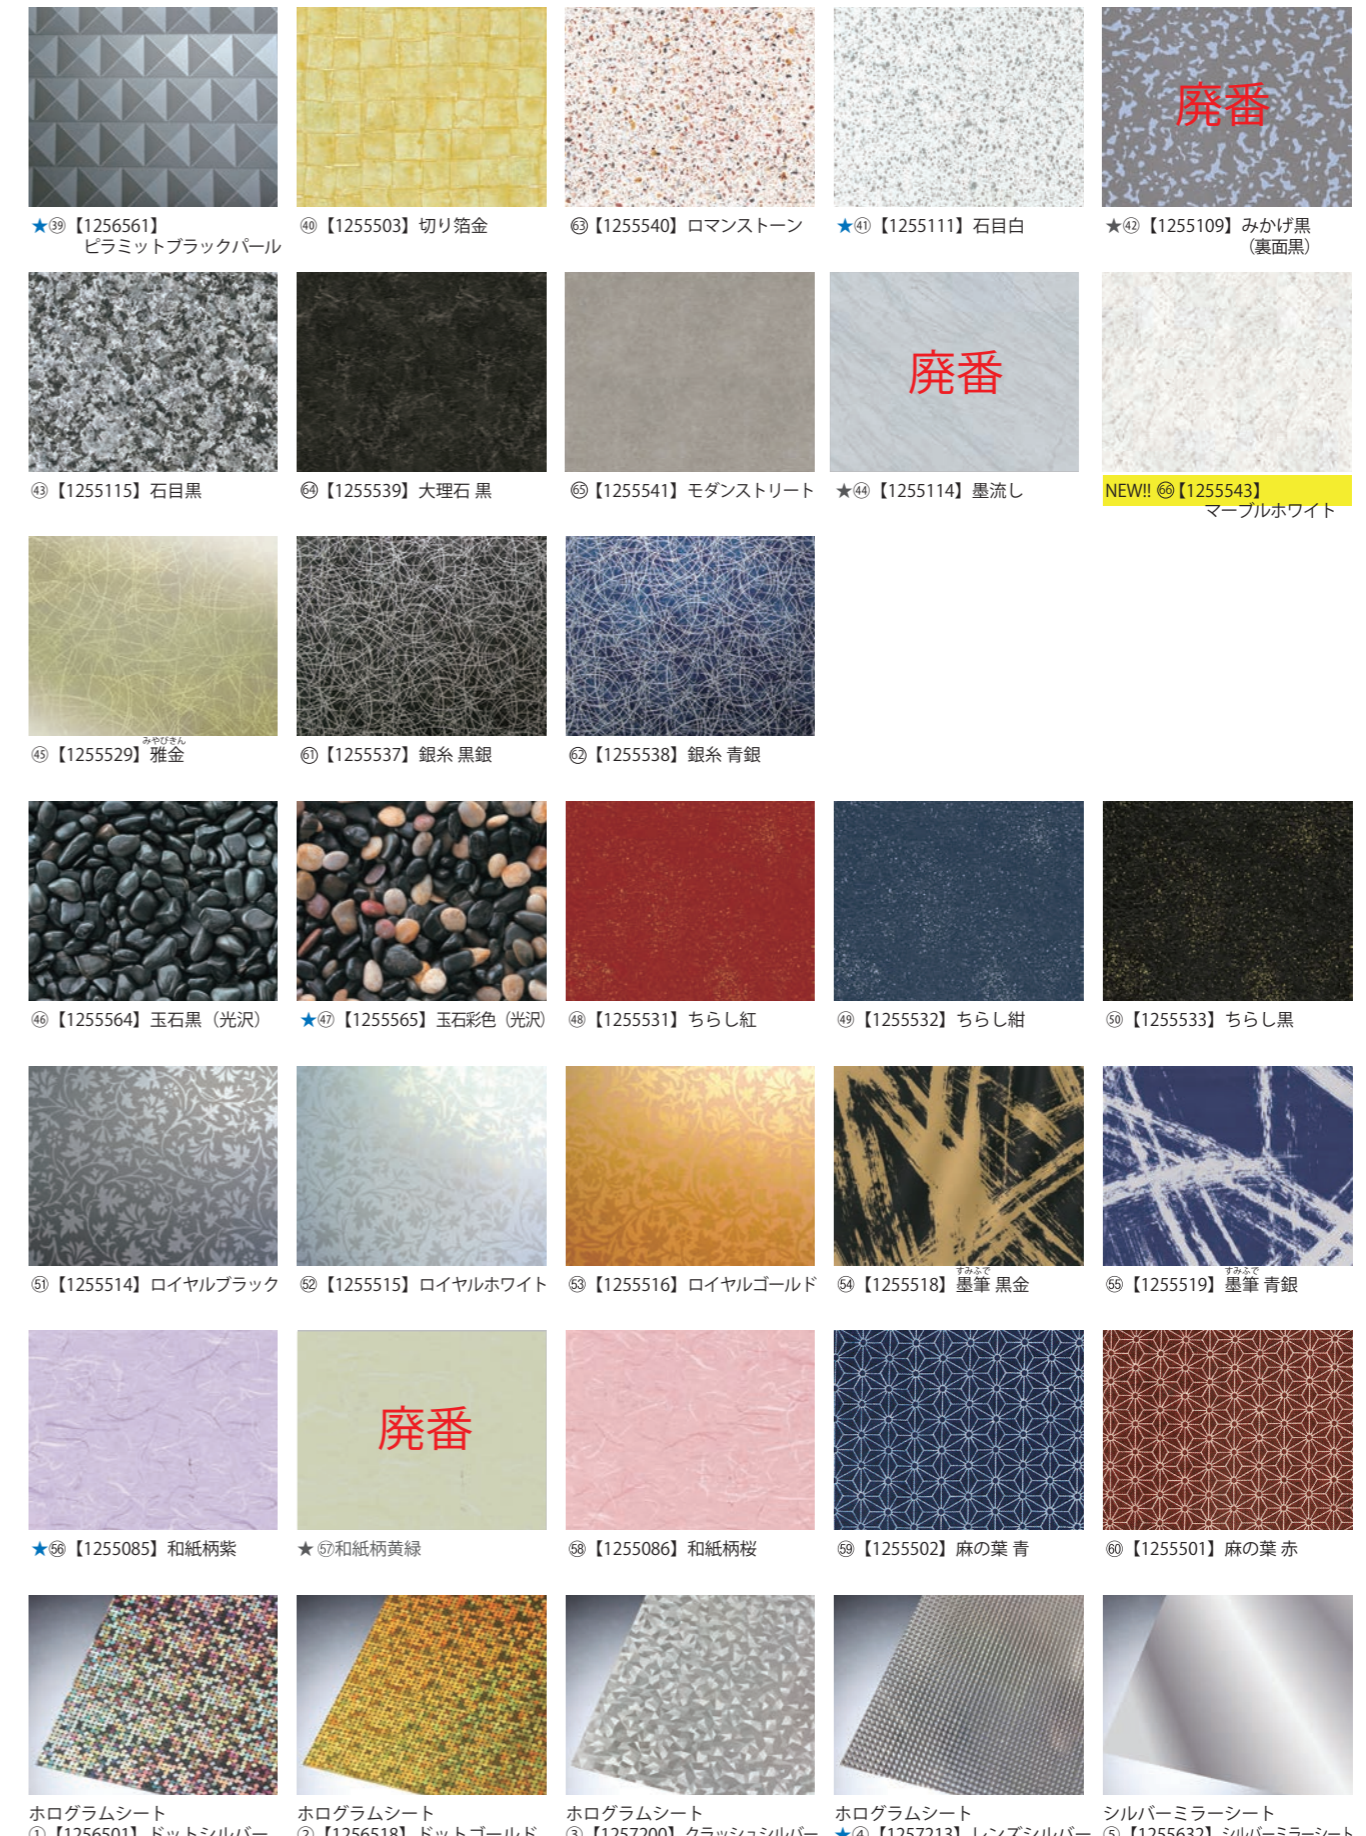

Nシート・ホログラムシート シリーズ

★この商品は廃盤予定です。⑤楓、⑪赤レンガ、⑲チェスクロスは廃番となりました。

カット別注可