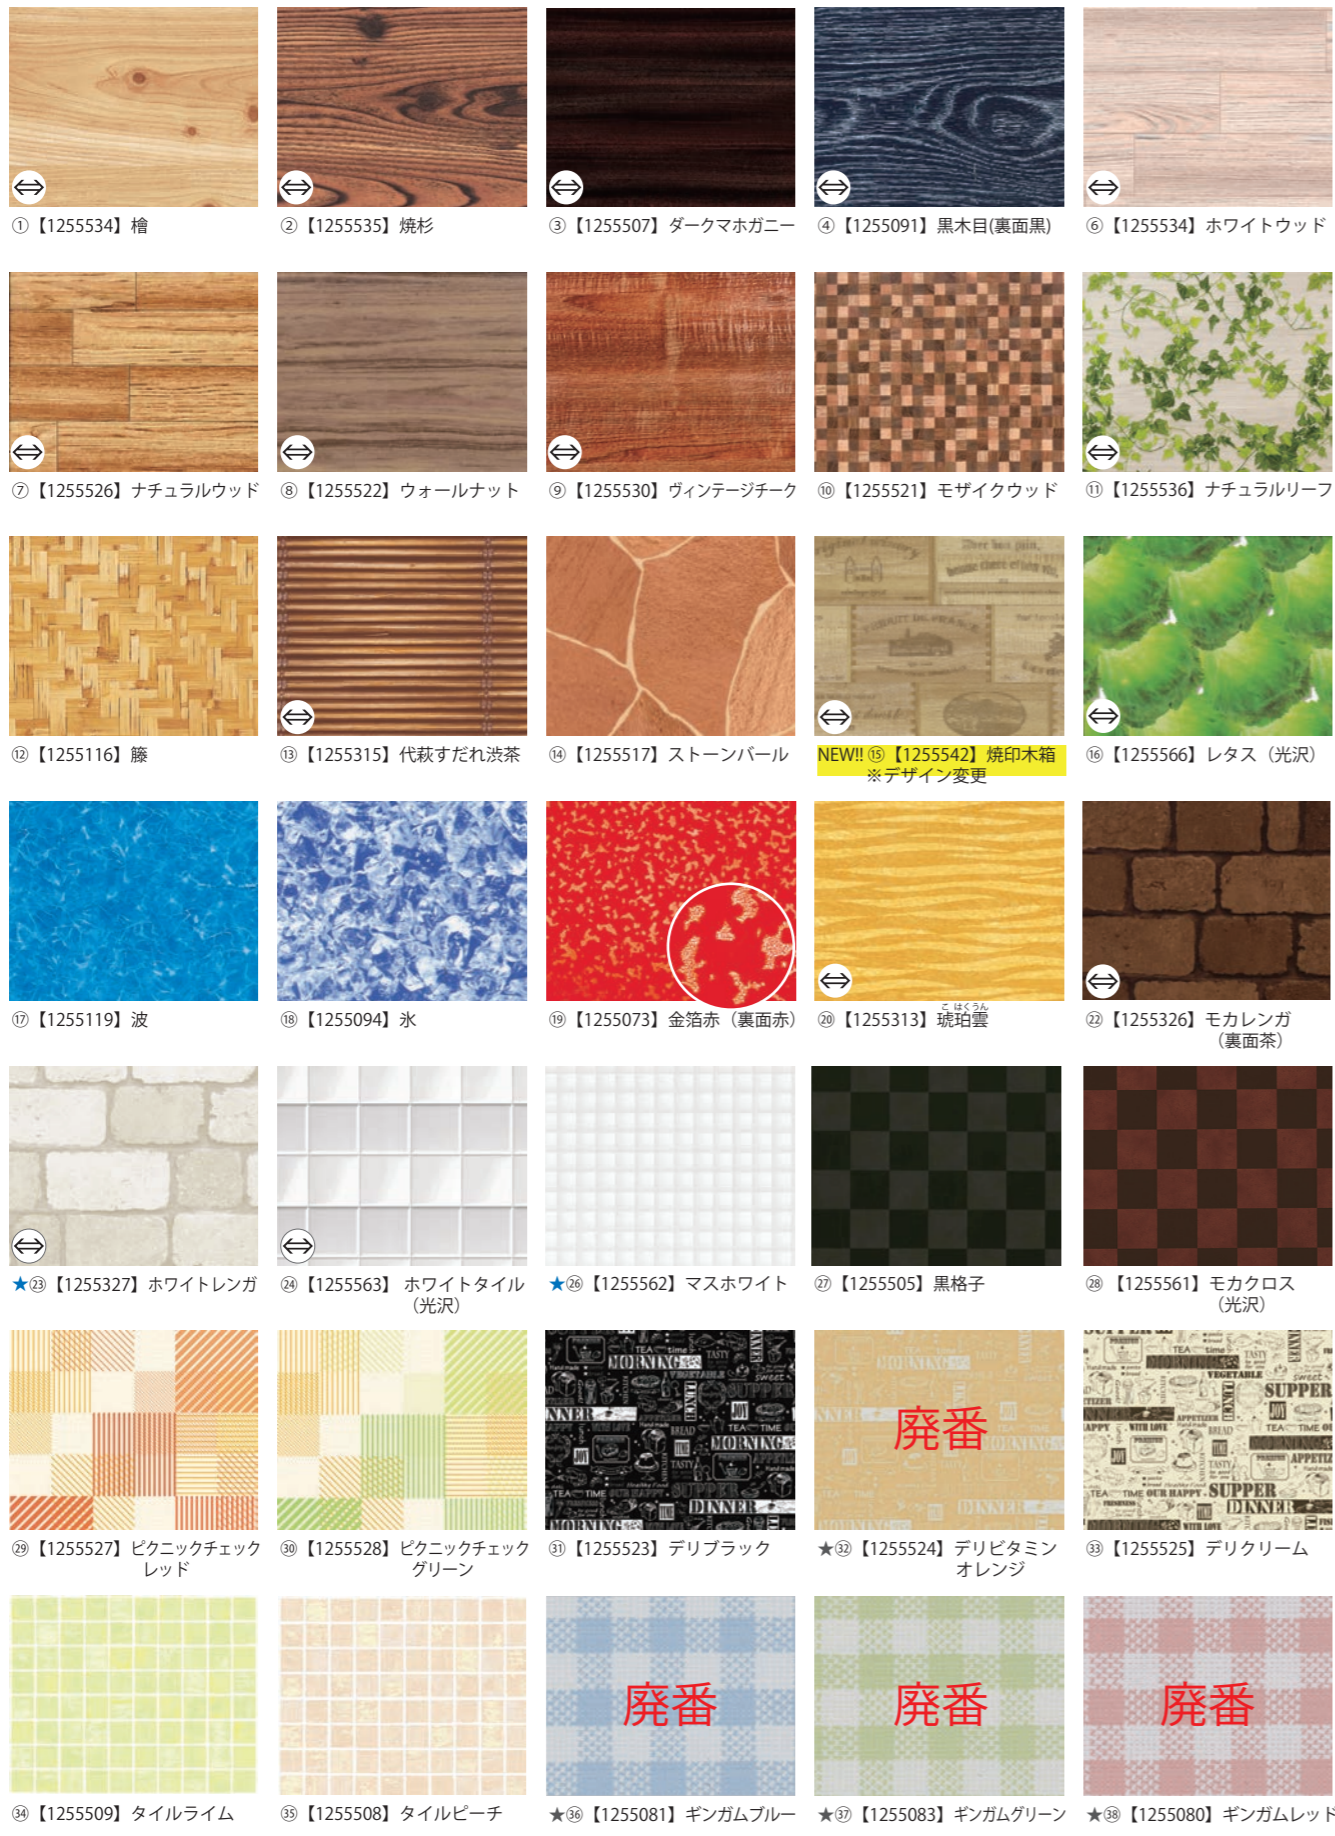

Nシート・ホログラムシート シリーズ

★この商品は廃盤予定です。⑤楓、⑪赤レンガ、⑲チェスクロスは廃番となりました。

カット別注可