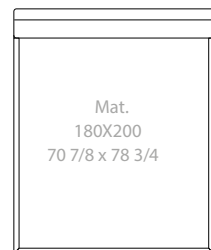

Letto 140x200
Bed 140x200
Lit 140x200

27
10 5/8

LF

88
34 5/8

172
67 3/4

Letto 160x200
Bed 160x200
Lit 160x200

27
10 5/8

LE

235
92 1/2

235
92 1/2

235
92 1/2

88
34 5/8

192
75 5/8

Letto 180x200
Bed 180x200
Lit 180x200

235
92 1/2

LEG

27
10 5/8

88
34 5/8

212
83 1/2

Letto 200x200
Bed 200x200
Lit 200x200

235
92 1/2

LXX

27
10 5/8