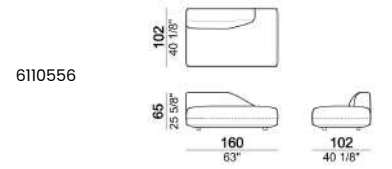

REMBOURRAGE DOSSIER: polyuréthane expansé de différentes densités (21M + D50 Mind Foam) recouvert de petit velours 380gr.

HAUTEUR ASSISE: 42 cm - 45 cm avec pieds h. 8 cm.

HAUTEUR ACCOUDOIR: 65 cm

PIEDS: plastique, h. 5 cm.

BACK CUSHION UPHOLSTERY: multi-density expanded polyurethane (21M + D50 Mind Foam) covered with synthetic lining 380gr.

SEAT HEIGHT: 42 cm - 45 cm with feet h. 8 cm.

ARM HEIGHT: 65 cm

FEET: plastic, h. 5 cm.

On request feet can be supplied 8 cm high without extra-charge.

Divano

Divano - PROFONDITA' 112 CM.

Laterale dx o sx

Laterale dx o sx con angolo a 30°

Laterale dx o sx con pouf dx o sx

Laterale dx o sx con pouf dx o sx e angolo a 30°

Laterale angolare dx o sx

Centrale

Centrale con pouf dx o sx

Centrale con pouf dx o sx e angolo a 30°

6110560

Chaise longue dx o sx

6110534

6110536