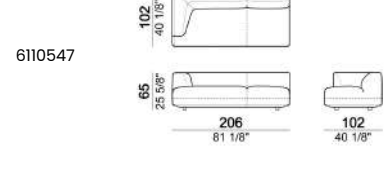

REMBOURRAGE DOSSIER: polyuréthane expansé de différentes densités (21M + D50 Mind Foam) recouvert de petit velours 380gr.

HAUTEUR ASSISE: 42 cm - 45 cm avec pieds h. 8 cm.

HAUTEUR ACCOUDOIR: 65 cm

PIEDS: plastique, h. 5 cm.

Sur demande on peut avoir des pieds de 8 cm de hauteur sans supplément.

STRUCTURE: wood.

FRAME UPHOLSTERY: multi-density expanded polyurethane (D40P + OS35S).

SEAT UPHOLSTERY: multi-density expanded polyurethane (D40P + OS37S + 35EM + Mind Foam) covered with synthetic lining 230gr.

BACK CUSHION UPHOLSTERY: multi-density expanded polyurethane (21M + D50 Mind Foam) covered with synthetic lining 380gr.

SEAT HEIGHT: 42 cm - 45 cm with feet h. 8 cm.

ARM HEIGHT: 65 cm

FEET: plastic, h. 5 cm.

On request feet can be supplied 8 cm high without extra-charge.

Divano

Divano - PROFONDITA' 112 CM.

Laterale dx o sx

Laterale dx o sx con angolo a 30°

Laterale dx o sx con pouf dx o sx

Laterale dx o sx con pouf dx o sx e angolo a 30°