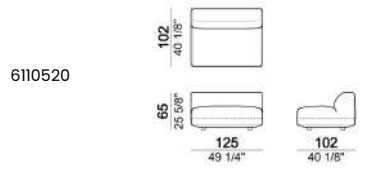

REMBOURRAGE DOSSIER: polyuréthane expansé de différentes densités (21M + D50 Mind Foam) recouvert de petit velours 380gr.

HAUTEUR ASSISE: 42 cm - 45 cm avec pieds h. 8 cm.

HAUTEUR ACCOUDOIR: 65 cm

PIEDS: plastique, h. 5 cm.

BACK CUSHION UPHOLSTERY: multi-density expanded polyurethane (21M + D50 Mind Foam) covered with synthetic lining 380gr.

SEAT HEIGHT: 42 cm - 45 cm with feet h. 8 cm.

ARM HEIGHT: 65 cm

FEET: plastic, h. 5 cm.

On request feet can be supplied 8 cm high without extra-charge.

Divano

Divano - PROFONDITA' 112 CM.

Laterale dx o sx

Laterale dx o sx con angolo a 30°

Laterale dx o sx con pouf dx o sx

Laterale dx o sx con pouf dx o sx e angolo a 30°

Laterale angolare dx o sx

Centrale

Centrale con pouf dx o sx

Centrale con pouf dx o sx e angolo a 30°

6110560

Chaise longue dx o sx

6110534

6110536