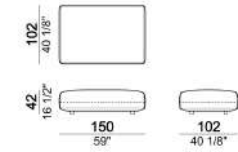

Centrale con pouf dx o sx e angolo a 30°

6110560

Chaise longue dx o sx

6110534

6110536

Angolo

6110555

Terminale dx o sx e angolo a 45°

6110574

Terminale con pouf dx o sx e angolo a 45°

6110576

Pouf

6110550

6110551

Cuscino schienale.

7110561

Composizione "A"

starmanA

Composizione "B"

starmanB