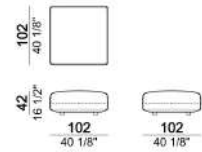

Pouf

6110550