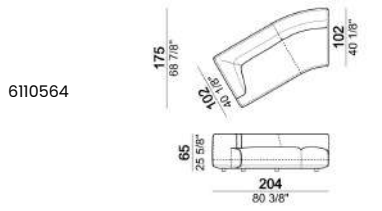

REMBOURRAGE DOSSIER: polyuréthane expansé de différentes densités (21M + D50 Mind Foam) recouvert de petit velours 380gr.

HAUTEUR ASSISE: 42 cm - 45 cm avec pieds h. 8 cm.

HAUTEUR ACCOUDOIR: 65 cm

PIEDS: plastique, h. 5 cm.

BACK CUSHION UPHOLSTERY: multi-density expanded polyurethane (21M + D50 Mind Foam) covered with synthetic lining 380gr.

SEAT HEIGHT: 42 cm - 45 cm with feet h. 8 cm.

ARM HEIGHT: 65 cm

FEET: plastic, h. 5 cm.

On request feet can be supplied 8 cm high without extra-charge.

Divano

Divano - PROFONDITA' 112 CM.

Laterale dx o sx

Laterale dx o sx con angolo a 30°

Laterale dx o sx con pouf dx o sx

Laterale dx o sx con pouf dx o sx e angolo a 30°

Laterale angolare dx o sx

Centrale

Centrale con pouf dx o sx

Centrale con pouf dx o sx e angolo a 30°

6110560

Chaise longue dx o sx

6110534

6110536