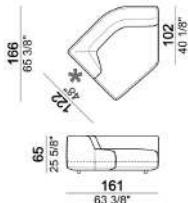

Terminale dx o sx e angolo a 45°

6110574