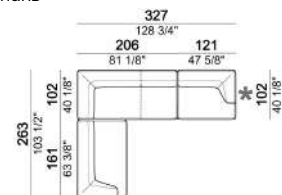

REMBOURRAGE DOSSIER: polyuréthane expansé de différentes densités (21M + D50 Mind Foam) recouvert de petit velours 380gr.

HAUTEUR ASSISE: 42 cm - 45 cm avec pieds h. 8 cm.

HAUTEUR ACCOUDOIR: 65 cm

PIEDS: plastique, h. 5 cm.

On request feet can be supplied 8 cm high without extra-charge.

Divano

Divano - PROFONDITA' 112 CM.

Laterale dx o sx

Laterale dx o sx con angolo a 30°

Laterale dx o sx con pouf dx o sx

Laterale dx o sx con pouf dx o sx e angolo a 30°

Laterale angolare dx o sx

Centrale

Centrale con pouf dx o sx

Centrale con pouf dx o sx e angolo a 30°

6110560

Chaise longue dx o sx

6110534

6110536

6110551

Cuscino schienale.

7110561

Composizione "A"

starmanA

Composizione "B"

starmanB

Composizione "C"