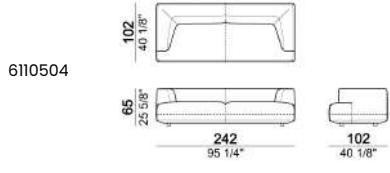

REMBOURRAGE DOSSIER: polyuréthane expansé de différentes densités (21M + D50 Mind Foam) recouvert de petit velours 380gr.

HAUTEUR ASSISE: 42 cm - 45 cm avec pieds h. 8 cm.

HAUTEUR ACCOUDOIR: 65 cm

PIEDS: plastique, h. 5 cm.

Sur demande on peut avoir des pieds de 8 cm de hauteur sans supplément.

STRUCTURE: wood.

FRAME UPHOLSTERY: multi-density expanded polyurethane (D40P + OS35S).

SEAT UPHOLSTERY: multi-density expanded polyurethane (D40P + OS37S + 35EM + Mind Foam) covered with synthetic lining 230gr.

BACK CUSHION UPHOLSTERY: multi-density expanded polyurethane (21M + D50 Mind Foam) covered with synthetic lining 380gr.

SEAT HEIGHT: 42 cm - 45 cm with feet h. 8 cm.

ARM HEIGHT: 65 cm

FEET: plastic, h. 5 cm.

On request feet can be supplied 8 cm high without extra-charge.

Divano

Divano - PROFONDITA' 112 CM.

Laterale dx o sx

Laterale dx o sx con angolo a 30°

Laterale dx o sx con pouf dx o sx

Laterale dx o sx con pouf dx o sx e angolo a 30°