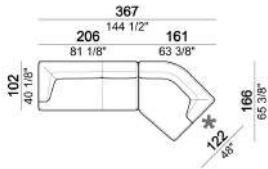

Composizione "C"

starmanC