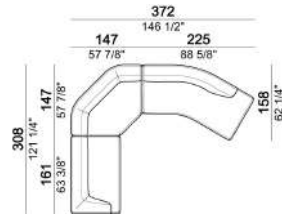

Composizione "D"

starmanD