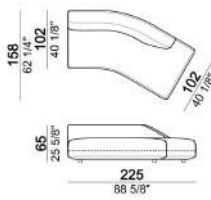

REMBOURRAGE DOSSIER: polyuréthane expansé de différentes densités (21M + D50 Mind Foam) recouvert de petit velours 380gr.

HAUTEUR ASSISE: 42 cm - 45 cm avec pieds h. 8 cm.

HAUTEUR ACCOUDOIR: 65 cm

PIEDS: plastique, h. 5 cm.

BACK CUSHION UPHOLSTERY: multi-density expanded polyurethane (21M + D50 Mind Foam) covered with synthetic lining 380gr.

SEAT HEIGHT: 42 cm - 45 cm with feet h. 8 cm.

ARM HEIGHT: 65 cm

FEET: plastic, h. 5 cm.

On request feet can be supplied 8 cm high without extra-charge.

Divano

Divano - PROFONDITA' 112 CM.

Laterale dx o sx

Laterale dx o sx con angolo a 30°

Laterale dx o sx con pouf dx o sx

Laterale dx o sx con pouf dx o sx e angolo a 30°

Laterale angolare dx o sx

Centrale

Centrale con pouf dx o sx

Centrale con pouf dx o sx e angolo a 30°

6110560

Chaise longue dx o sx

6110534

6110536