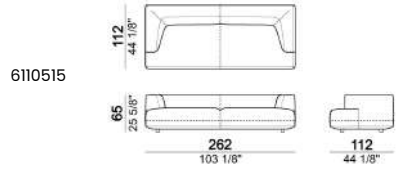

REMBOURRAGE DOSSIER: polyuréthane expansé de différentes densités (21M + D50 Mind Foam) recouvert de petit velours 380gr.

HAUTEUR ASSISE: 42 cm - 45 cm avec pieds h. 8 cm.

HAUTEUR ACCOUDOIR: 65 cm

PIEDS: plastique, h. 5 cm.

Sur demande on peut avoir des pieds de 8 cm de hauteur sans supplément.

STRUCTURE: wood.

FRAME UPHOLSTERY: multi-density expanded polyurethane (D40P + OS35S).

SEAT UPHOLSTERY: multi-density expanded polyurethane (D40P + OS37S + 35EM + Mind Foam) covered with synthetic lining 230gr.

BACK CUSHION UPHOLSTERY: multi-density expanded polyurethane (21M + D50 Mind Foam) covered with synthetic lining 380gr.

SEAT HEIGHT: 42 cm - 45 cm with feet h. 8 cm.

ARM HEIGHT: 65 cm

FEET: plastic, h. 5 cm.

On request feet can be supplied 8 cm high without extra-charge.

Divano

Divano - PROFONDITA' 112 CM.

Laterale dx o sx

Laterale dx o sx con angolo a 30°

Laterale dx o sx con pouf dx o sx

Laterale dx o sx con pouf dx o sx e angolo a 30°