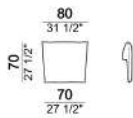

Cuscino schienale.

7110561