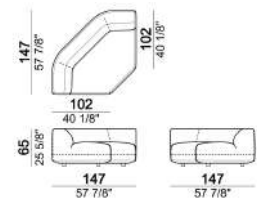

Angolo

6110555