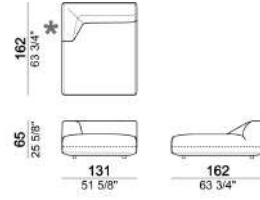

REMBOURRAGE DOSSIER: polyuréthane expansé de différentes densités (21M + D50 Mind Foam) recouvert de petit velours 380gr.

HAUTEUR ASSISE: 42 cm - 45 cm avec pieds h. 8 cm.

HAUTEUR ACCOUDOIR: 65 cm

PIEDS: plastique, h. 5 cm.

BACK CUSHION UPHOLSTERY: multi-density expanded polyurethane (21M + D50 Mind Foam) covered with synthetic lining 380gr.

SEAT HEIGHT: 42 cm - 45 cm with feet h. 8 cm.

ARM HEIGHT: 65 cm

FEET: plastic, h. 5 cm.

On request feet can be supplied 8 cm high without extra-charge.

Divano

Divano - PROFONDITA' 112 CM.

Laterale dx o sx

Laterale dx o sx con angolo a 30°

Laterale dx o sx con pouf dx o sx

Laterale dx o sx con pouf dx o sx e angolo a 30°

Laterale angolare dx o sx

Centrale

Centrale con pouf dx o sx

Centrale con pouf dx o sx e angolo a 30°

6110560

Chaise longue dx o sx

6110534

6110536