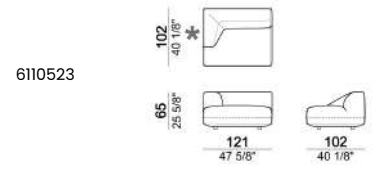

REMBOURRAGE DOSSIER: polyuréthane expansé de différentes densités (21M + D50 Mind Foam) recouvert de petit velours 380gr.

HAUTEUR ASSISE: 42 cm - 45 cm avec pieds h. 8 cm.

HAUTEUR ACCOUDOIR: 65 cm

PIEDS: plastique, h. 5 cm.

Sur demande on peut avoir des pieds de 8 cm de hauteur sans supplément.

STRUCTURE: wood.

FRAME UPHOLSTERY: multi-density expanded polyurethane (D40P + OS35S).

SEAT UPHOLSTERY: multi-density expanded polyurethane (D40P + OS37S + 35EM + Mind Foam) covered with synthetic lining 230gr.

BACK CUSHION UPHOLSTERY: multi-density expanded polyurethane (21M + D50 Mind Foam) covered with synthetic lining 380gr.

SEAT HEIGHT: 42 cm - 45 cm with feet h. 8 cm.

ARM HEIGHT: 65 cm

FEET: plastic, h. 5 cm.

On request feet can be supplied 8 cm high without extra-charge.

Divano

Divano - PROFONDITA' 112 CM.

Laterale dx o sx

Laterale dx o sx con angolo a 30°

Laterale dx o sx con pouf dx o sx

Laterale dx o sx con pouf dx o sx e angolo a 30°