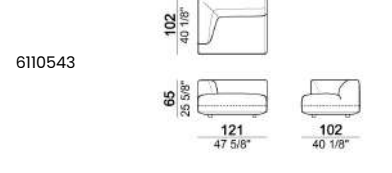

REMBOURRAGE DOSSIER: polyuréthane expansé de différentes densités (21M + D50 Mind Foam) recouvert de petit velours 380gr.

HAUTEUR ASSISE: 42 cm - 45 cm avec pieds h. 8 cm.

HAUTEUR ACCOUDOIR: 65 cm

PIEDS: plastique, h. 5 cm.

BACK CUSHION UPHOLSTERY: multi-density expanded polyurethane (21M + D50 Mind Foam) covered with synthetic lining 380gr.

SEAT HEIGHT: 42 cm - 45 cm with feet h. 8 cm.

ARM HEIGHT: 65 cm

FEET: plastic, h. 5 cm.

On request feet can be supplied 8 cm high without extra-charge.

Divano

Divano - PROFONDITA' 112 CM.

Laterale dx o sx

Laterale dx o sx con angolo a 30°

Laterale dx o sx con pouf dx o sx

Laterale dx o sx con pouf dx o sx e angolo a 30°