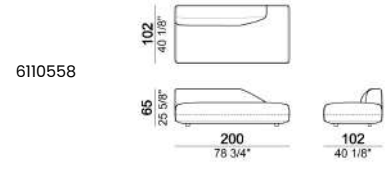

REMBOURRAGE DOSSIER: polyuréthane expansé de différentes densités (21M + D50 Mind Foam) recouvert de petit velours 380gr.

HAUTEUR ASSISE: 42 cm - 45 cm avec pieds h. 8 cm.

HAUTEUR ACCOUDOIR: 65 cm

PIEDS: plastique, h. 5 cm.

BACK CUSHION UPHOLSTERY: multi-density expanded polyurethane (21M + D50 Mind Foam) covered with synthetic lining 380gr.

SEAT HEIGHT: 42 cm - 45 cm with feet h. 8 cm.

ARM HEIGHT: 65 cm

FEET: plastic, h. 5 cm.

On request feet can be supplied 8 cm high without extra-charge.

Divano

Divano - PROFONDITA' 112 CM.

Laterale dx o sx

Laterale dx o sx con angolo a 30°

Laterale dx o sx con pouf dx o sx

Laterale dx o sx con pouf dx o sx e angolo a 30°

Laterale angolare dx o sx

Centrale

Centrale con pouf dx o sx

Centrale con pouf dx o sx e angolo a 30°

6110560

Chaise longue dx o sx

6110534

6110536