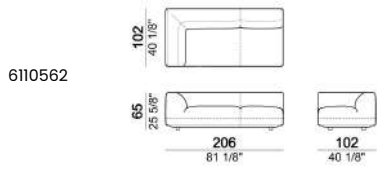

REMBOURRAGE DOSSIER: polyuréthane expansé de différentes densités (21M + D50 Mind Foam) recouvert de petit velours 380gr.

HAUTEUR ASSISE: 42 cm - 45 cm avec pieds h. 8 cm.

HAUTEUR ACCOUDOIR: 65 cm

PIEDS: plastique, h. 5 cm.

BACK CUSHION UPHOLSTERY: multi-density expanded polyurethane (21M + D50 Mind Foam) covered with synthetic lining 380gr.

SEAT HEIGHT: 42 cm - 45 cm with feet h. 8 cm.

ARM HEIGHT: 65 cm

FEET: plastic, h. 5 cm.

On request feet can be supplied 8 cm high without extra-charge.

Divano

Divano - PROFONDITA' 112 CM.

Laterale dx o sx

Laterale dx o sx con angolo a 30°

Laterale dx o sx con pouf dx o sx

Laterale dx o sx con pouf dx o sx e angolo a 30°

Laterale angolare dx o sx

Centrale

Centrale con pouf dx o sx

Centrale con pouf dx o sx e angolo a 30°

6110560

Chaise longue dx o sx

6110534

6110536