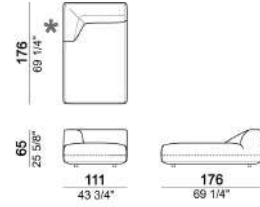

REMBOURRAGE DOSSIER: polyuréthane expansé de différentes densités (21M + D50 Mind Foam) recouvert de petit velours 380gr.

HAUTEUR ASSISE: 42 cm - 45 cm avec pieds h. 8 cm.

HAUTEUR ACCOUDOIR: 65 cm

PIEDS: plastique, h. 5 cm.

BACK CUSHION UPHOLSTERY: multi-density expanded polyurethane (21M + D50 Mind Foam) covered with synthetic lining 380gr.

SEAT HEIGHT: 42 cm - 45 cm with feet h. 8 cm.

ARM HEIGHT: 65 cm

FEET: plastic, h. 5 cm.

On request feet can be supplied 8 cm high without extra-charge.

Divano

Divano - PROFONDITA' 112 CM.

Laterale dx o sx

Laterale dx o sx con angolo a 30°

Laterale dx o sx con pouf dx o sx

Laterale dx o sx con pouf dx o sx e angolo a 30°

Laterale angolare dx o sx

Centrale

Centrale con pouf dx o sx

Centrale con pouf dx o sx e angolo a 30°

6110560

Chaise longue dx o sx

6110534

6110536