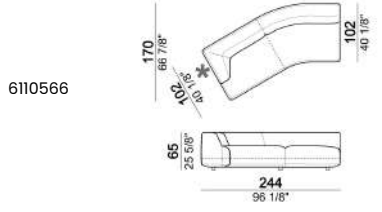

REMBOURRAGE DOSSIER: polyuréthane expansé de différentes densités (21M + D50 Mind Foam) recouvert de petit velours 380gr.

HAUTEUR ASSISE: 42 cm - 45 cm avec pieds h. 8 cm.

HAUTEUR ACCOUDOIR: 65 cm

PIEDS: plastique, h. 5 cm.

BACK CUSHION UPHOLSTERY: multi-density expanded polyurethane (21M + D50 Mind Foam) covered with synthetic lining 380gr.

SEAT HEIGHT: 42 cm - 45 cm with feet h. 8 cm.

ARM HEIGHT: 65 cm

FEET: plastic, h. 5 cm.

On request feet can be supplied 8 cm high without extra-charge.

Divano

Divano - PROFONDITA' 112 CM.

Laterale dx o sx

Laterale dx o sx con angolo a 30°

Laterale dx o sx con pouf dx o sx

Laterale dx o sx con pouf dx o sx e angolo a 30°

Laterale angolare dx o sx

Centrale

Centrale con pouf dx o sx

Centrale con pouf dx o sx e angolo a 30°

6110560

Chaise longue dx o sx

6110534

6110536