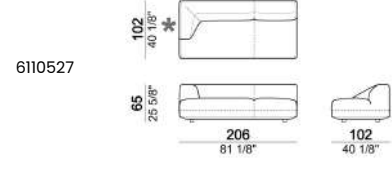

REMBOURRAGE DOSSIER: polyuréthane expansé de différentes densités (21M + D50 Mind Foam) recouvert de petit velours 380gr.

HAUTEUR ASSISE: 42 cm - 45 cm avec pieds h. 8 cm.

HAUTEUR ACCOUDOIR: 65 cm

PIEDS: plastique, h. 5 cm.

Sur demande on peut avoir des pieds de 8 cm de hauteur sans supplément.

STRUCTURE: wood.

FRAME UPHOLSTERY: multi-density expanded polyurethane (D40P + OS35S).

SEAT UPHOLSTERY: multi-density expanded polyurethane (D40P + OS37S + 35EM + Mind Foam) covered with synthetic lining 230gr.

BACK CUSHION UPHOLSTERY: multi-density expanded polyurethane (21M + D50 Mind Foam) covered with synthetic lining 380gr.

SEAT HEIGHT: 42 cm - 45 cm with feet h. 8 cm.

ARM HEIGHT: 65 cm

FEET: plastic, h. 5 cm.

On request feet can be supplied 8 cm high without extra-charge.

Divano

Divano - PROFONDITA' 112 CM.

Laterale dx o sx

Laterale dx o sx con angolo a 30°

Laterale dx o sx con pouf dx o sx

Laterale dx o sx con pouf dx o sx e angolo a 30°