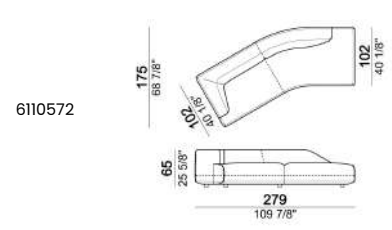

REMBOURRAGE DOSSIER: polyuréthane expansé de différentes densités (21M + D50 Mind Foam) recouvert de petit velours 380gr.

HAUTEUR ASSISE: 42 cm - 45 cm avec pieds h. 8 cm.

HAUTEUR ACCOUDOIR: 65 cm

PIEDS: plastique, h. 5 cm.

BACK CUSHION UPHOLSTERY: multi-density expanded polyurethane (21M + D50 Mind Foam) covered with synthetic lining 380gr.

SEAT HEIGHT: 42 cm - 45 cm with feet h. 8 cm.

ARM HEIGHT: 65 cm

FEET: plastic, h. 5 cm.

On request feet can be supplied 8 cm high without extra-charge.

Divano

Divano - PROFONDITA' 112 CM.

Laterale dx o sx

Laterale dx o sx con angolo a 30°

Laterale dx o sx con pouf dx o sx

Laterale dx o sx con pouf dx o sx e angolo a 30°

Laterale angolare dx o sx

Centrale

Centrale con pouf dx o sx

Centrale con pouf dx o sx e angolo a 30°

6110560

Chaise longue dx o sx

6110534

6110536