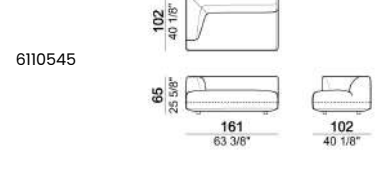

REMBOURRAGE DOSSIER: polyuréthane expansé de différentes densités (21M + D50 Mind Foam) recouvert de petit velours 380gr.

HAUTEUR ASSISE: 42 cm - 45 cm avec pieds h. 8 cm.

HAUTEUR ACCOUDOIR: 65 cm

PIEDS: plastique, h. 5 cm.

BACK CUSHION UPHOLSTERY: multi-density expanded polyurethane (21M + D50 Mind Foam) covered with synthetic lining 380gr.

SEAT HEIGHT: 42 cm - 45 cm with feet h. 8 cm.

ARM HEIGHT: 65 cm

FEET: plastic, h. 5 cm.

On request feet can be supplied 8 cm high without extra-charge.

Divano

Divano - PROFONDITA' 112 CM.

Laterale dx o sx

Laterale dx o sx con angolo a 30°

Laterale dx o sx con pouf dx o sx

Laterale dx o sx con pouf dx o sx e angolo a 30°