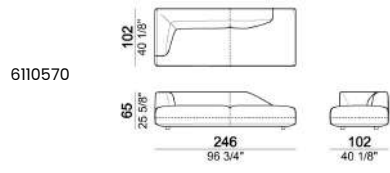

REMBOURRAGE DOSSIER: polyuréthane expansé de différentes densités (21M + D50 Mind Foam) recouvert de petit velours 380gr.

HAUTEUR ASSISE: 42 cm - 45 cm avec pieds h. 8 cm.

HAUTEUR ACCOUDOIR: 65 cm

PIEDS: plastique, h. 5 cm.

BACK CUSHION UPHOLSTERY: multi-density expanded polyurethane (21M + D50 Mind Foam) covered with synthetic lining 380gr.

SEAT HEIGHT: 42 cm - 45 cm with feet h. 8 cm.

ARM HEIGHT: 65 cm

FEET: plastic, h. 5 cm.

On request feet can be supplied 8 cm high without extra-charge.

Divano

Divano - PROFONDITA' 112 CM.

Laterale dx o sx

Laterale dx o sx con angolo a 30°

Laterale dx o sx con pouf dx o sx

Laterale dx o sx con pouf dx o sx e angolo a 30°

Laterale angolare dx o sx

Centrale

Centrale con pouf dx o sx

Centrale con pouf dx o sx e angolo a 30°

6110560

Chaise longue dx o sx

6110534

6110536