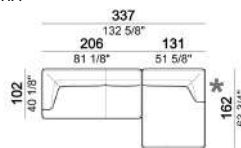

REMBOURRAGE DOSSIER: polyuréthane expansé de différentes densités (21M + D50 Mind Foam) recouvert de petit velours 380gr.

HAUTEUR ASSISE: 42 cm - 45 cm avec pieds h. 8 cm.

HAUTEUR ACCOUDOIR: 65 cm

PIEDS: plastique, h. 5 cm.

Angolo

6110555

Terminale dx o sx e angolo a 45°

6110574

Terminale con pouf dx o sx e angolo a 45°

6110576

Pouf

6110550

6110551

Cuscino schienale.

7110561

Composizione "A"

starmanA

Composizione "B"

starmanB

Composizione "C"