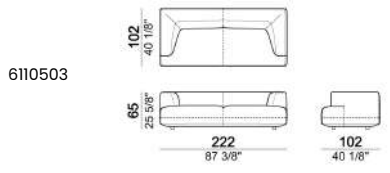

REMBOURRAGE DOSSIER: polyuréthane expansé de différentes densités (21M + D50 Mind Foam) recouvert de petit velours 380gr.

HAUTEUR ASSISE: 42 cm - 45 cm avec pieds h. 8 cm.

HAUTEUR ACCOUDOIR: 65 cm

PIEDS: plastique, h. 5 cm.

Sur demande on peut avoir des pieds de 8 cm de hauteur sans supplément.

STRUCTURE: wood.

FRAME UPHOLSTERY: multi-density expanded polyurethane (D40P + OS35S).

SEAT UPHOLSTERY: multi-density expanded polyurethane (D40P + OS37S + 35EM + Mind Foam) covered with synthetic lining 230gr.

BACK CUSHION UPHOLSTERY: multi-density expanded polyurethane (21M + D50 Mind Foam) covered with synthetic lining 380gr.

SEAT HEIGHT: 42 cm - 45 cm with feet h. 8 cm.

ARM HEIGHT: 65 cm

FEET: plastic, h. 5 cm.

On request feet can be supplied 8 cm high without extra-charge.

Divano

Divano - PROFONDITA' 112 CM.

Laterale dx o sx

Laterale dx o sx con angolo a 30°

Laterale dx o sx con pouf dx o sx

Laterale dx o sx con pouf dx o sx e angolo a 30°