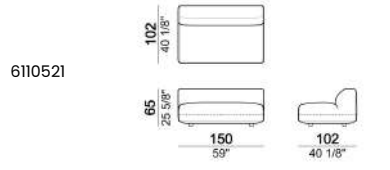

REMBOURRAGE DOSSIER: polyuréthane expansé de différentes densités (21M + D50 Mind Foam) recouvert de petit velours 380gr.

HAUTEUR ASSISE: 42 cm - 45 cm avec pieds h. 8 cm.

HAUTEUR ACCOUDOIR: 65 cm

PIEDS: plastique, h. 5 cm.

BACK CUSHION UPHOLSTERY: multi-density expanded polyurethane (21M + D50 Mind Foam) covered with synthetic lining 380gr.

SEAT HEIGHT: 42 cm - 45 cm with feet h. 8 cm.

ARM HEIGHT: 65 cm

FEET: plastic, h. 5 cm.

On request feet can be supplied 8 cm high without extra-charge.

Divano

Divano - PROFONDITA' 112 CM.

Laterale dx o sx

Laterale dx o sx con angolo a 30°

Laterale dx o sx con pouf dx o sx

Laterale dx o sx con pouf dx o sx e angolo a 30°

Laterale angolare dx o sx

Centrale

Centrale con pouf dx o sx

Centrale con pouf dx o sx e angolo a 30°

6110560

Chaise longue dx o sx

6110534

6110536