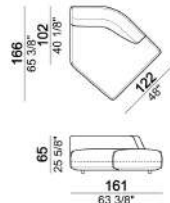

REMBOURRAGE DOSSIER: polyuréthane expansé de différentes densités (21M + D50 Mind Foam) recouvert de petit velours 380gr.

HAUTEUR ASSISE: 42 cm - 45 cm avec pieds h. 8 cm.

HAUTEUR ACCOUDOIR: 65 cm

PIEDS: plastique, h. 5 cm.

On request feet can be supplied 8 cm high without extra-charge.

Divano

Divano - PROFONDITA' 112 CM.

Laterale dx o sx

Laterale dx o sx con angolo a 30°

Laterale dx o sx con pouf dx o sx

Laterale dx o sx con pouf dx o sx e angolo a 30°

Laterale angolare dx o sx

Centrale

Centrale con pouf dx o sx

Centrale con pouf dx o sx e angolo a 30°

6110560

Chaise longue dx o sx

6110534

6110536

Angolo

6110555

Terminale dx o sx e angolo a 45°

6110574

Terminale con pouf dx o sx e angolo a 45°

6110576

Pouf

6110550