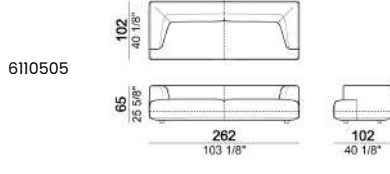

REMBOURRAGE DOSSIER: polyuréthane expansé de différentes densités (21M + D50 Mind Foam) recouvert de petit velours 380gr.

HAUTEUR ASSISE: 42 cm - 45 cm avec pieds h. 8 cm.

HAUTEUR ACCOUDOIR: 65 cm

PIEDS: plastique, h. 5 cm.

Sur demande on peut avoir des pieds de 8 cm de hauteur sans supplément.

STRUCTURE: wood.

FRAME UPHOLSTERY: multi-density expanded polyurethane (D40P + OS35S).

SEAT UPHOLSTERY: multi-density expanded polyurethane (D40P + OS37S + 35EM + Mind Foam) covered with synthetic lining 230gr.

BACK CUSHION UPHOLSTERY: multi-density expanded polyurethane (21M + D50 Mind Foam) covered with synthetic lining 380gr.

SEAT HEIGHT: 42 cm - 45 cm with feet h. 8 cm.

ARM HEIGHT: 65 cm

FEET: plastic, h. 5 cm.

On request feet can be supplied 8 cm high without extra-charge.

Divano

Divano - PROFONDITA' 112 CM.

Laterale dx o sx

Laterale dx o sx con angolo a 30°

Laterale dx o sx con pouf dx o sx

Laterale dx o sx con pouf dx o sx e angolo a 30°