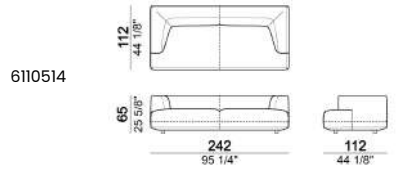

REMBOURRAGE DOSSIER: polyuréthane expansé de différentes densités (21M + D50 Mind Foam) recouvert de petit velours 380gr.

HAUTEUR ASSISE: 42 cm - 45 cm avec pieds h. 8 cm.

HAUTEUR ACCOUDOIR: 65 cm

PIEDS: plastique, h. 5 cm.

Sur demande on peut avoir des pieds de 8 cm de hauteur sans supplément.

STRUCTURE: wood.

FRAME UPHOLSTERY: multi-density expanded polyurethane (D40P + OS35S).

SEAT UPHOLSTERY: multi-density expanded polyurethane (D40P + OS37S + 35EM + Mind Foam) covered with synthetic lining 230gr.

BACK CUSHION UPHOLSTERY: multi-density expanded polyurethane (21M + D50 Mind Foam) covered with synthetic lining 380gr.

SEAT HEIGHT: 42 cm - 45 cm with feet h. 8 cm.

ARM HEIGHT: 65 cm

FEET: plastic, h. 5 cm.

On request feet can be supplied 8 cm high without extra-charge.

Divano

Divano - PROFONDITA' 112 CM.

Laterale dx o sx

Laterale dx o sx con angolo a 30°

Laterale dx o sx con pouf dx o sx

Laterale dx o sx con pouf dx o sx e angolo a 30°