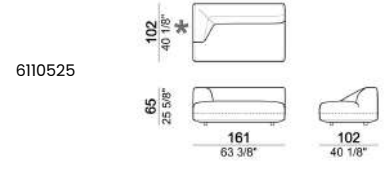

REMBOURRAGE DOSSIER: polyuréthane expansé de différentes densités (21M + D50 Mind Foam) recouvert de petit velours 380gr.

HAUTEUR ASSISE: 42 cm - 45 cm avec pieds h. 8 cm.

HAUTEUR ACCOUDOIR: 65 cm

PIEDS: plastique, h. 5 cm.

Sur demande on peut avoir des pieds de 8 cm de hauteur sans supplément.

STRUCTURE: wood.

FRAME UPHOLSTERY: multi-density expanded polyurethane (D40P + OS35S).

SEAT UPHOLSTERY: multi-density expanded polyurethane (D40P + OS37S + 35EM + Mind Foam) covered with synthetic lining 230gr.

BACK CUSHION UPHOLSTERY: multi-density expanded polyurethane (21M + D50 Mind Foam) covered with synthetic lining 380gr.

SEAT HEIGHT: 42 cm - 45 cm with feet h. 8 cm.

ARM HEIGHT: 65 cm

FEET: plastic, h. 5 cm.

On request feet can be supplied 8 cm high without extra-charge.

Divano

Divano - PROFONDITA' 112 CM.

Laterale dx o sx

Laterale dx o sx con angolo a 30°

Laterale dx o sx con pouf dx o sx

Laterale dx o sx con pouf dx o sx e angolo a 30°