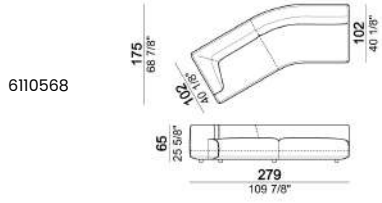

REMBOURRAGE DOSSIER: polyuréthane expansé de différentes densités (21M + D50 Mind Foam) recouvert de petit velours 380gr.

HAUTEUR ASSISE: 42 cm - 45 cm avec pieds h. 8 cm.

HAUTEUR ACCOUDOIR: 65 cm

PIEDS: plastique, h. 5 cm.

BACK CUSHION UPHOLSTERY: multi-density expanded polyurethane (21M + D50 Mind Foam) covered with synthetic lining 380gr.

SEAT HEIGHT: 42 cm - 45 cm with feet h. 8 cm.

ARM HEIGHT: 65 cm

FEET: plastic, h. 5 cm.

On request feet can be supplied 8 cm high without extra-charge.

Divano

Divano - PROFONDITA' 112 CM.

Laterale dx o sx

Laterale dx o sx con angolo a 30°

Laterale dx o sx con pouf dx o sx

Laterale dx o sx con pouf dx o sx e angolo a 30°

Laterale angolare dx o sx

Centrale

Centrale con pouf dx o sx

Centrale con pouf dx o sx e angolo a 30°

6110560

Chaise longue dx o sx

6110534

6110536