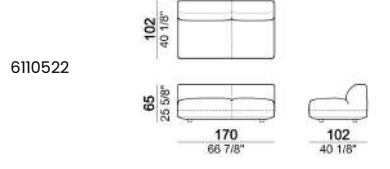

REMBOURRAGE DOSSIER: polyuréthane expansé de différentes densités (21M + D50 Mind Foam) recouvert de petit velours 380gr.

HAUTEUR ASSISE: 42 cm - 45 cm avec pieds h. 8 cm.

HAUTEUR ACCOUDOIR: 65 cm

PIEDS: plastique, h. 5 cm.

BACK CUSHION UPHOLSTERY: multi-density expanded polyurethane (21M + D50 Mind Foam) covered with synthetic lining 380gr.

SEAT HEIGHT: 42 cm - 45 cm with feet h. 8 cm.

ARM HEIGHT: 65 cm

FEET: plastic, h. 5 cm.

On request feet can be supplied 8 cm high without extra-charge.

Divano

Divano - PROFONDITA' 112 CM.

Laterale dx o sx

Laterale dx o sx con angolo a 30°

Laterale dx o sx con pouf dx o sx

Laterale dx o sx con pouf dx o sx e angolo a 30°

Laterale angolare dx o sx

Centrale

Centrale con pouf dx o sx

Centrale con pouf dx o sx e angolo a 30°

6110560

Chaise longue dx o sx

6110534

6110536