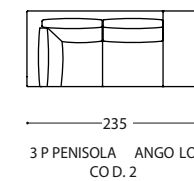

Square / Divani Penisola / Open end sofas