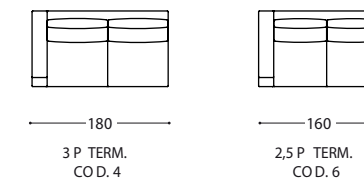

In foto: Divano 3 P. Term. SX. cm. 180
 Divano 3 P. penisola DX. Angolo SX cm. 235
 rivestimento: Tessuto art. adore special 7412

Square / Divani / Sofas

Square / Divani terminali DX-SX / Terminal sofas DX-SX