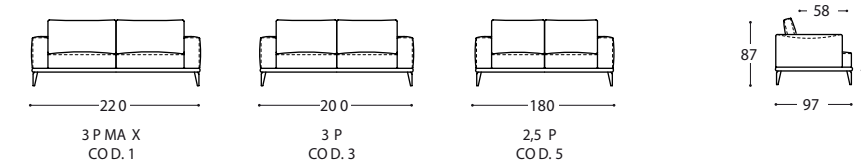

In foto : Divano 3P. max cm. 220
rivestimento: Tessuto art. unit basic 6179

Square

Un divano dall'estetica attuale e contemporanea in grado di armonizzare funzionalità e design, diventando un complemento d'arredo versatile, ideale per spazi fluidi e dinamici che non vogliono rinunciare alla bellezza. L'accurata progettualità passa anche attraverso il disegno dei piedi in grado di restituire immediatamente all'occhio una spiccata leggerezza.

In foto: Divano 3 P. Term. SX. cm. 180
 Divano 3 P. penisola DX. Angolo SX cm. 235
 rivestimento: Tessuto art. adore special 7412

Square / Divani / Sofas

Square / Divani terminali DX-SX / Terminal sofas DX-SX