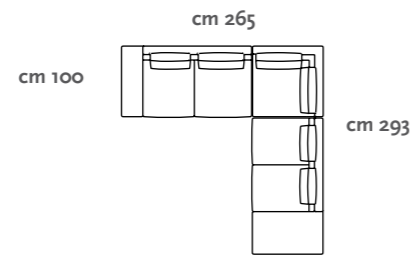

Smith

Smith

Altezza seduta cm. 41
Profondità seduta cm. 60
Piede h. cm 8

Hauteur de selle cm . 41
Profondeur d'assise cm. 60
Pied h. cm 8

Seat height cm. 41
Seat depth cm. 60
Foot h cm 8