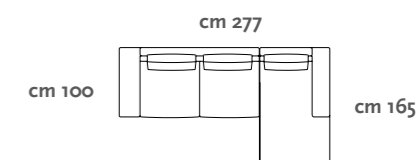

Smith

Smith

Altezza seduta cm. 41
Profondità seduta cm. 60
Piede h. cm 8

Hauteur de selle cm . 41
Profondeur d'assise cm. 60
Pied h. cm 8

Seat height cm. 41
Seat depth cm. 60
Foot h cm 8