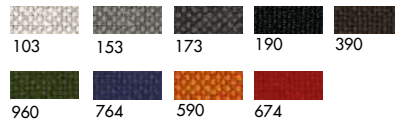

Leather

Fake leather

Nabuk

Kvadrat Hallingdal 65

Step-step melange Gabriel

Velvet