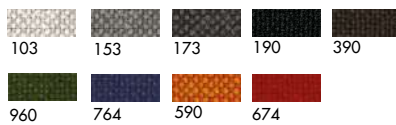

P9015BDB

Seat finishes

Leather

Fake leather

Nabuk

Kvadrat Hallingdal 65

Step-step melange Gabriel

Velluto/Velvet