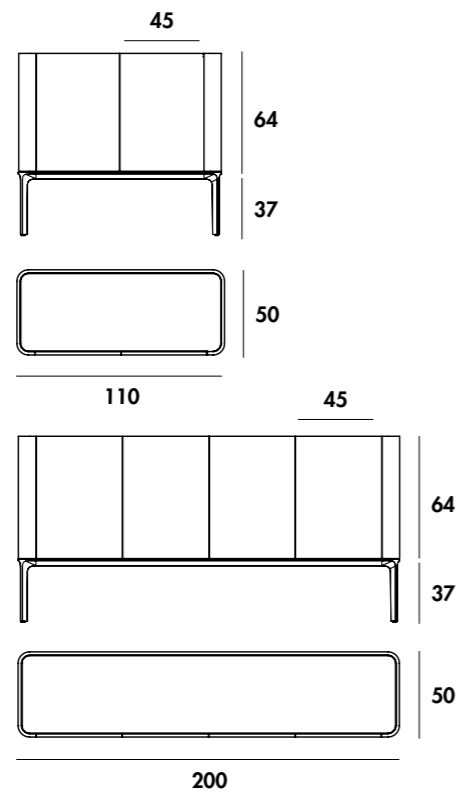

Models & Dimensions

H 88

H 110

H 101

H 138

Sideboard

WG
Wengé
stained oak
Rovere tinto
wengé

NC
Canaletto
walnut
Noce
Canaletto