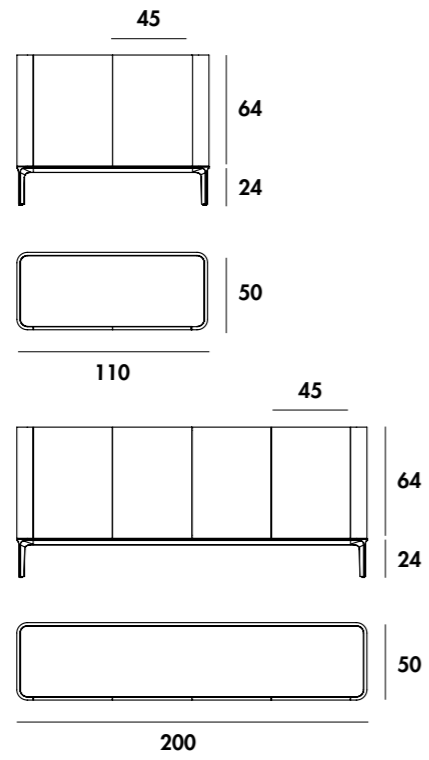

Models & Dimensions

H 88

H 110

H 101

H 138

Sideboard

WG
Wengé
stained oak
Rovere tinto
wengé

NC
Canaletto
walnut
Noce
Canaletto