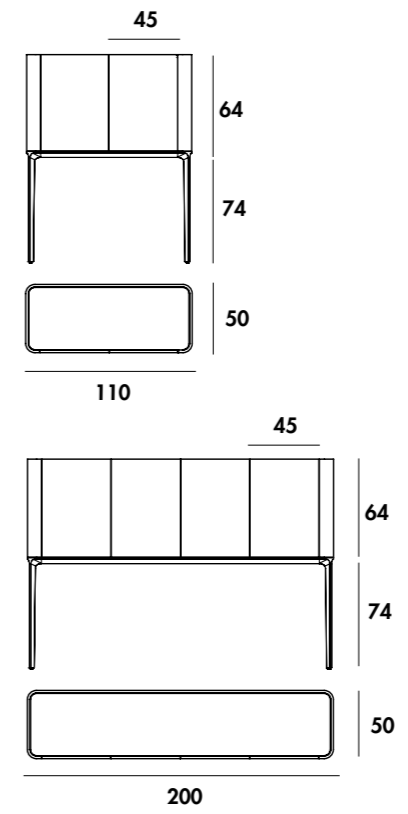

Models & Dimensions

H 88

H 110

H 101

H 138

Sideboard

WG
Wengé
stained oak
Rovere tinto
wengé

NC
Canaletto
walnut
Noce
Canaletto