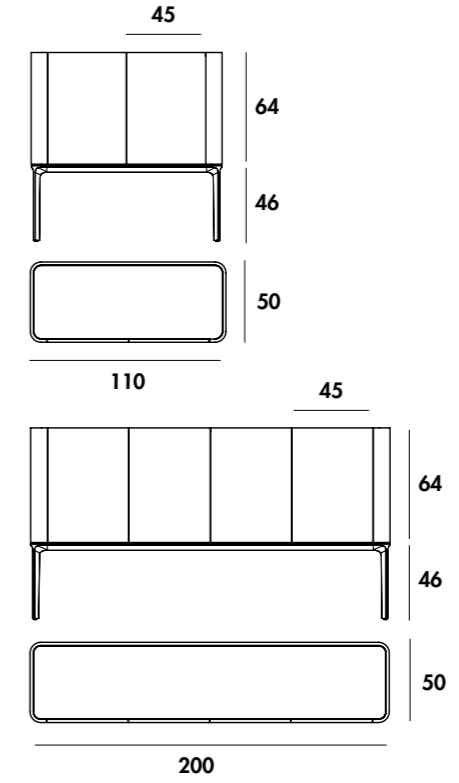

Models & Dimensions

H 88

H 110

H 101

H 138

Sideboard

WG
Wengé
stained oak
Rovere tinto
wengé

NC
Canaletto
walnut
Noce
Canaletto