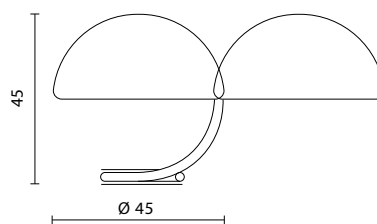

SERPENTE

ELIO MARTINELLI, 1965

258

Lampada da tavolo a luce diffusa.
Braccio girevole e diffusore
stampato in metacrilato opal bianco.
Braccio e base in metallo verniciato
nel colore bianco o dorato.
Led bulb.

Table lamp diffused light.
Swivelling upper arm and white opal
methacrylate diffuser.
Metal painted structure in white
and in golden color.
Led bulb.

599 ... Ø 45 H 45 1 X 12W E27 LED A+ 

599
bianco / white