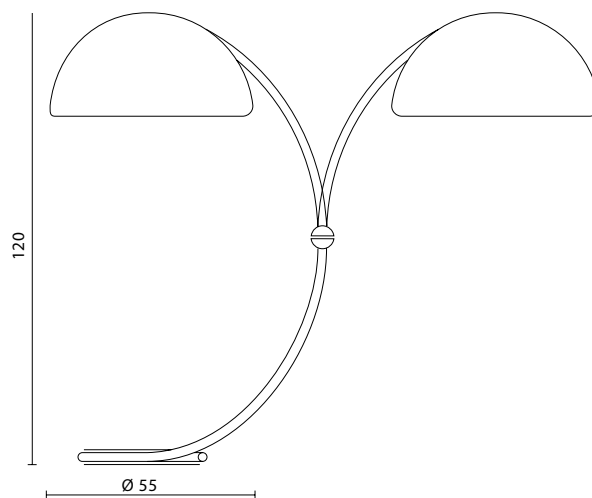

SERPENTE

ELIO MARTINELLI, 1965

122

Lampada da terra a luce diffusa.
Braccio girevole con snodo nella
parte centrale per la rotazione
e base in metallo verniciati nel
colore bianco.
Diffusore in metacrilato opal
bianco. Per lampadina a LED.

Standing lamp diffused light.
Swivelling upper arm with joint
in the central part for rotation.
Metal painted structure
in white colour.
White opal methacrylate diffuser.
For LED bulb.

2131 Ø 55 H120 1 X 15WE27 LED