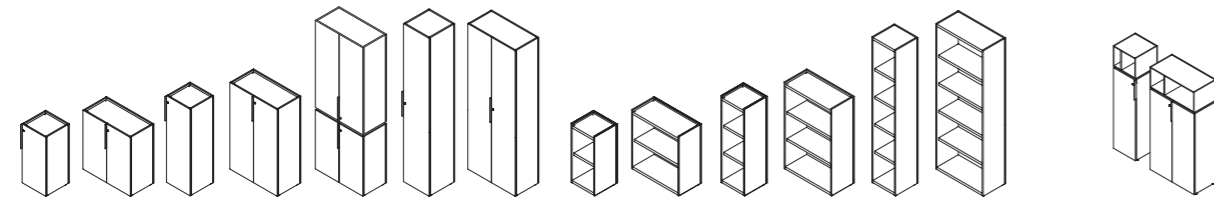

Tavolino da caffè/  
Coffee table  
L 60 P 60 H 41,5

Mobile di servizio integrato con  
cassettiera/  
Service element integrated with  
drawers  
L 180 P 60 H 60

Mobile di servizio integrato a giorno/  
Service open element integrated  
L 180 P 60 H 60

Consolle/  
Console  
L 180 P 60 H 60

Cassettiere/  
Unit with drawers  
L 42 P 57,7 H 51,3

Librerie/ Cabinets  
L 40/80 P 40 H 87,7/128/216,7

Vetro cubi/ Glass cubes  
L 40/80 P 40 H 32

Contentore a giorno/  
Open cabinets  
L 120 P 40 H 120