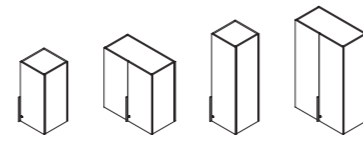

Tavolino da caffè/  
Coffee table  
L 60 P 60 H 41,5

Mobile di servizio integrato con  
cassettiera/  
Service element integrated with  
drawers  
L 180 P 60 H 60

Mobile di servizio integrato a giorno/  
Service open element integrated  
L 180 P 60 H 60

Consolle/  
Console  
L 180 P 60 H 60

Cassettiere/  
Unit with drawers  
L 42 P 57,7 H 51,3

Librerie/ Cabinets  
L 40/80 P 40 H 87,7/128/216,7

Vetro cubi/ Glass cubes  
L 40/80 P 40 H 32

Contentore a giorno/  
Open cabinets  
L 120 P 40 H 120

Contentore con anta scorrevole/  
Cabinet with sliding door  
L 160 P 40 H 120

Contentori vetro satinato sovrapponibili/  
Satin glass stackable cabinets  
L 40/80 P 40 H 126,5

Contentori sovrapponibili/  
Stackable cabinets  
L 40/80 P 40 H 86/126,5