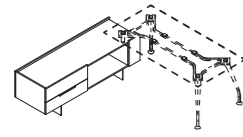

## scheda tecnica technical data

Scrivania in legno/  
Wooden desk  
L 180/210 P 90 H 74

Scrivania ovale in legno/  
Oval wooden desk  
L 200/250 P 100/120 H 74

Dattilo in legno/  
Wooden typing desk  
L 90 P 60 H 74

Allungo corner in legno/  
Wooden corner extension  
Reversibile /Reversible  
L 90 P 60 H 74

Scrivania in vetro trasparente/  
Transparent glass desk  
L 180/210 P 90 H 73

Scrivania ovale in vetro trasparente/  
Oval transparent glass desk  
L 200/250 P 100/120 H 73

Tavolino da caffè/  
Coffee table  
L 60 P 60 H 41,5

Mobile di servizio integrato con  
cassettiera/  
Service element integrated with  
drawers  
L 180 P 60 H 60

Mobile di servizio integrato a giorno/  
Service open element integrated  
L 180 P 60 H 60

Consolle/  
Console  
L 180 P 60 H 60

Cassettiere/  
Unit with drawers  
L 42 P 57,7 H 51,3

Librerie/ Cabinets  
L 40/80 P 40 H 87,7/128/216,7

Vetro cubi/ Glass cubes  
L 40/80 P 40 H 32

Contentore a giorno/  
Open cabinets  
L 120 P 40 H 120