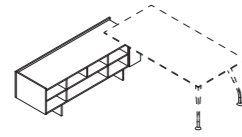

## scheda tecnica technical data

Scrivania in legno/  
Wooden desk  
L 180/210 P 90 H 74

Scrivania ovale in legno/  
Oval wooden desk  
L 200/250 P 100/120 H 74

Dattilo in legno/  
Wooden typing desk  
L 90 P 60 H 74

Allungo corner in legno/  
Wooden corner extension  
Reversibile /Reversible  
L 90 P 60 H 74

Scrivania in vetro trasparente/  
Transparent glass desk  
L 180/210 P 90 H 73

Scrivania ovale in vetro trasparente/  
Oval transparent glass desk  
L 200/250 P 100/120 H 73

Tavolino da caffè/  
Coffee table  
L 60 P 60 H 41,5

Mobile di servizio integrato con  
cassettiera/  
Service element integrated with  
drawers  
L 180 P 60 H 60

Mobile di servizio integrato a giorno/  
Service open element integrated  
L 180 P 60 H 60

Consolle/  
Console  
L 180 P 60 H 60

Cassettiere/  
Unit with drawers  
L 42 P 57,7 H 51,3

Librerie/ Cabinets  
L 40/80 P 40 H 87,7/128/216,7

Vetro cubi/ Glass cubes  
L 40/80 P 40 H 32

Contentore a giorno/  
Open cabinets  
L 120 P 40 H 120