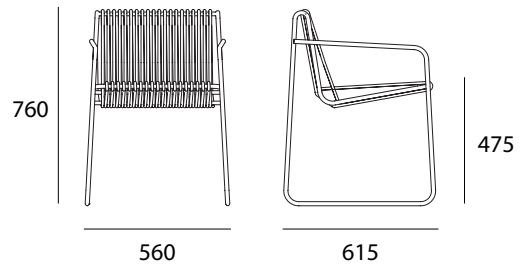

RADA Armchair