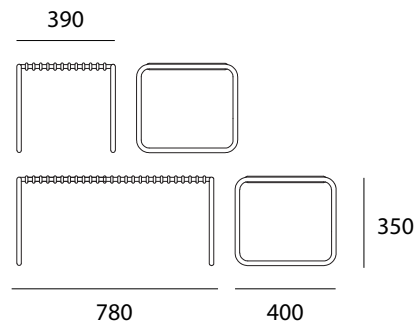

RADA Stools