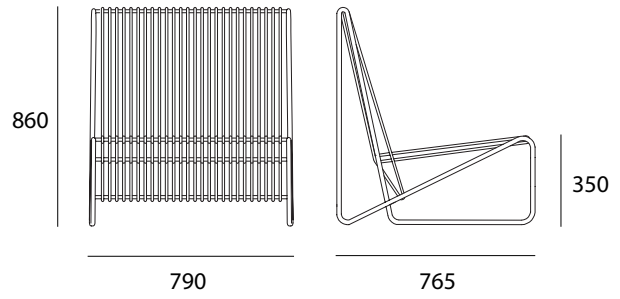

RADA Lounge Chair