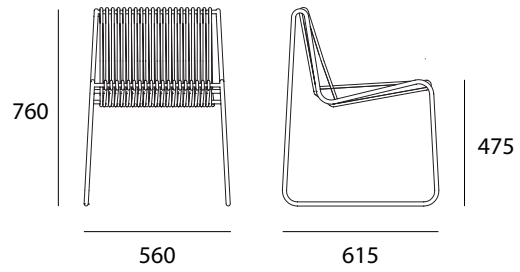

RADA Lounge Chair

RADA Chair

RADA Armchair

RADA Stools

RADA Bar Stools

RADA Low tables