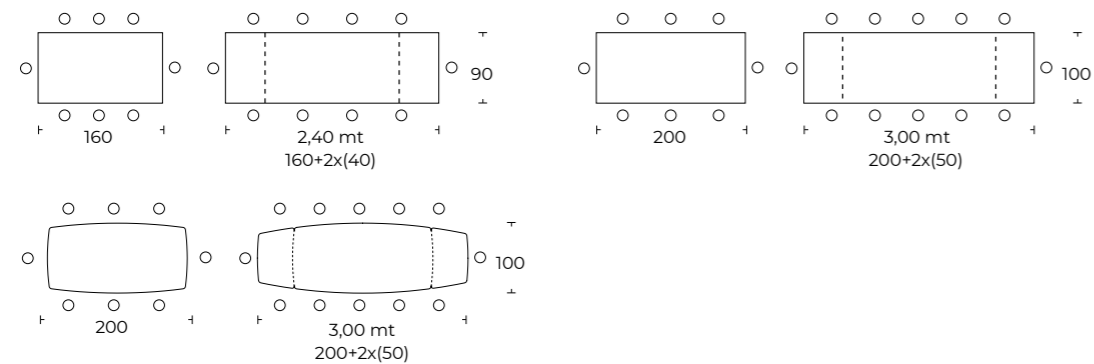

## PORTLAND T55

Allungabile full automatic / Full automatic extendable

Allungabile automatico con allunghe laterali simmetriche.  
Piani in vetro spess. 12 mm. o Ceramic spess. 13 mm.

Automatically extendable with symmetrical side extensions.  
Glass top thk 12 mm or Ceramic top thk 13 mm.

## PORTLAND T55

Superallungabile Syncro / Super extendable syncro

Meccanismo multiprolunghe ad apertura telescopica sincronizzata. Le allunghe sono alloggiare in un apposito scomparto interno. Piano folding impiallacciato in frassino spazzolato o noce americano o in melaminico h 80 mm.

Multiextension mechanism synchronized telescopic opening. The extensions are fitted inside the table. Brushed veneered ash wood or American walnut or melamine folding tops h 80 mm.

Meccanismo multiprolunghe ad apertura telescopica sincronizzata. Le allunghe sono alloggiare in un apposito scomparto interno. Piano folding impiallacciato in frassino spazzolato h 80 mm.

Multiextension mechanism synchronized telescopic opening. The extensions are fitted inside the table. Brushed veneered ash wood folding top h 80 mm.