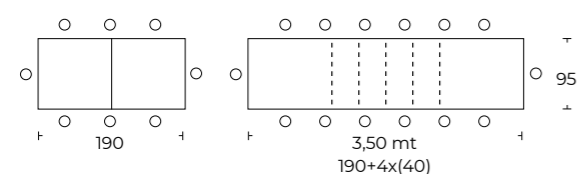

PORTLAND T55

Fisso / Fixed

Piano in vetro, ceramic o impiallacciato frassino. / Glass, ceramic or ash wood veneered top.

Piano rettangolare in vetro sp.8 mm. o Ceramic sp. 11 mm.
Rectangular top in glass thk 8 mm or ceramic thk 11 mm.

Piano sagomato in vetro sp. 12 mm, Ceramic sp. 13 mm.
o impiallacciato in frassino spazzolato sp. 30 mm.
Shaped top in glass thk 12 mm, ceramic thk 13 mm or brushed veneered ash wood thk 30 mm.

Piano sagomato in vetro sp. 12 mm, Ceramic sp. 13 mm.
o impiallacciato in frassino spazzolato sp. 30 mm.
Shaped top in glass thk 12 mm, ceramic thk 13 mm or brushed veneered ash wood thk 30 mm.

Piano in frassino scortecciato. / Ash wood top with debarked effect.

Piano in frassino con effetto scortecciato sp. 45 mm.
Ash wood top with debarked effect thk 45 mm.

Piano in frassino con effetto scortecciato sp. 45 mm.
Ash wood top with debarked effect thk 45 mm.

Per le finiture di gambe e piani vedere il campionario My Sample e indicazioni del Listino in vigore.

For the finishings of legs and tops see My Samples collection and indications of price list in effect at the time.