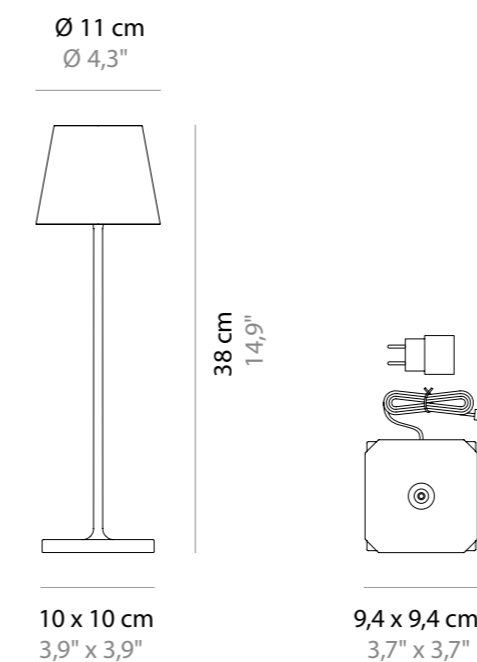

Poldina è una lampada a batteria portatile e ricaricabile da tavolo. È dotata di base di ricarica a contatto, touch dimmer. La lampada è dotata inoltre della funzione di selezione della temperatura di colore della luce tra 2200K, 2700K e 3000K (bianco dinamico).

Poldina is a battery-operated portable and rechargeable table lamp. It is equipped with contact charging base and dimmer touch control. The lamp is equipped also with a light color temperature selection function 2200K, 2700K or 3000K (dynamic white).

Accessori inclusi

Accessories included

Base di ricarica a contatto

Contact charging base

Avvertenze

Remarks

Le lampade con finitura foglia color oro, foglia color argento e foglia color rame e con finitura galvanica lucida oro e cromo non sono adatte per uso esterno. The lamps with gold color leaf, silver color leaf and copper color leaf finish and with gold and chrome glossy galvanic finish are not suitable for outdoor use.