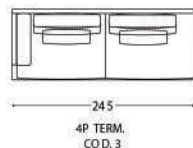

Plug-in / Sofas

Plug-in / Terminal sofas DX-SX

Plug-in / Componible sofas

Plug-in / Chaise longue - Dormouse

Plug-in / Pouff

Tables

Plug-in

La collection Plug-In est composée par plusieurs éléments tels que canapés, chaises longues, poufs, en gré de créer de nombreuses configurations linéaires et d'angle. Le canapé Plug-In exprime sa polyvalence dans la combinaison avec les tables basses Plug-In, à l'esprit léger et élégant, soutenues par une structure moulée.