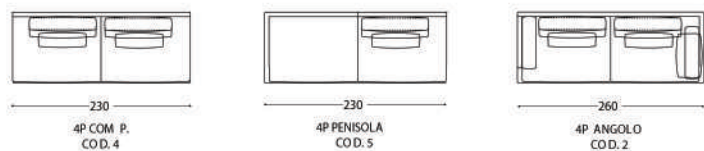

Plug-in / Sofas

Plug-in / Terminal sofas DX-SX

Plug-in / Componible sofas

Plug-in / Chaise longue - Dormouse

Plug-in / Pouff

Tables

Plug-in

La collection Plug-In est composée par plusieurs éléments tels que canapés, chaises longues, poufs, en gré de créer de nombreuses configurations linéaires et d'angle. Le canapé Plug-In exprime sa polyvalence dans la combinaison avec les tables basses Plug-In, à l'esprit léger et élégant, soutenues par une structure moulée.

The Plug-in collection is made up of various elements such as sofas, chaises longues and poufs that can create multiple linear and angular solutions. Plug-in is a sofa that also expresses its versatility thanks to the option of combining it with elegant, light plug-in coffee tables supported by shaped rods.