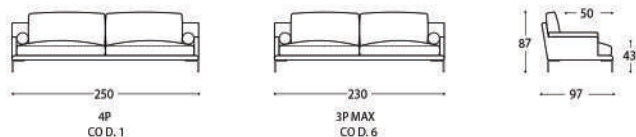

Plug-in / Sofas

Plug-in / Terminal sofas DX-SX

Plug-in / Componible sofas

Plug-in / Chaise longue - Dormouse

Plug-in / Pouff

Tables

Plug-in

La collection Plug-In est composée par plusieurs éléments tels que canapés, chaises longues, poufs, en gré de créer de nombreuses configurations linéaires et d'angle. Le canapé Plug-In exprime sa polyvalence dans la combinaison avec les tables basses Plug-In, à l'esprit léger et élégant, soutenues par une structure moulée.

The Plug-in collection is made up of various elements such as sofas, chaises longues and poufs that can create multiple linear and angular solutions. Plug-in is a sofa that also expresses its versatility thanks to the option of combining it with elegant, light plug-in coffee tables supported by shaped rods.