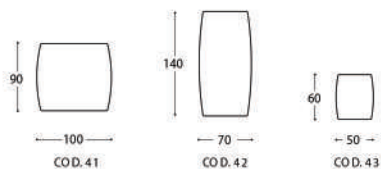

Plug-in / Sofas

Plug-in / Terminal sofas DX-SX

Plug-in / Componible sofas

Plug-in / Chaise longue - Dormouse

Plug-in / Pouff

Tables

Plug-in

La collection Plug-In est composée par plusieurs éléments tels que canapés, chaises longues, poufs, en gré de créer de nombreuses configurations linéaires et d'angle. Le canapé Plug-In exprime sa polyvalence dans la combinaison avec les tables basses Plug-In, à l'esprit léger et élégant, soutenues par une structure moulée.