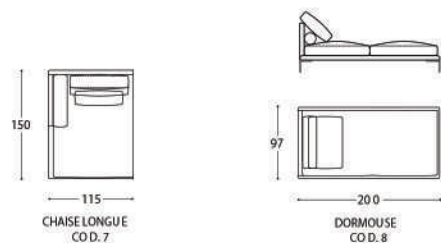

Plug-in / Sofas

Plug-in / Terminal sofas DX-SX

Plug-in / Componible sofas

Plug-in / Chaise longue - Dormouse

Plug-in / Pouff

Tables

Plug-in

La collection Plug-In est composée par plusieurs éléments tels que canapés, chaises longues, poufs, en gré de créer de nombreuses configurations linéaires et d'angle. Le canapé Plug-In exprime sa polyvalence dans la combinaison avec les tables basses Plug-In, à l'esprit léger et élégant, soutenues par une structure moulée.