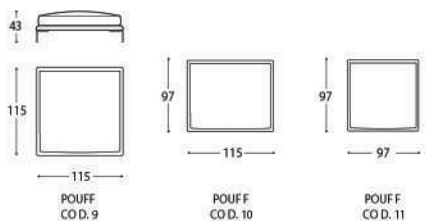

Plug-in / Sofas

Plug-in / Terminal sofas DX-SX

Plug-in / Componible sofas

Plug-in / Chaise longue - Dormouse

Plug-in / Pouff

Tables

Plug-in

La collection Plug-In est composée par plusieurs éléments tels que canapés, chaises longues, poufs, en gré de créer de nombreuses configurations linéaires et d'angle. Le canapé Plug-In exprime sa polyvalence dans la combinaison avec les tables basses Plug-In, à l'esprit léger et élégant, soutenues par une structure moulée.