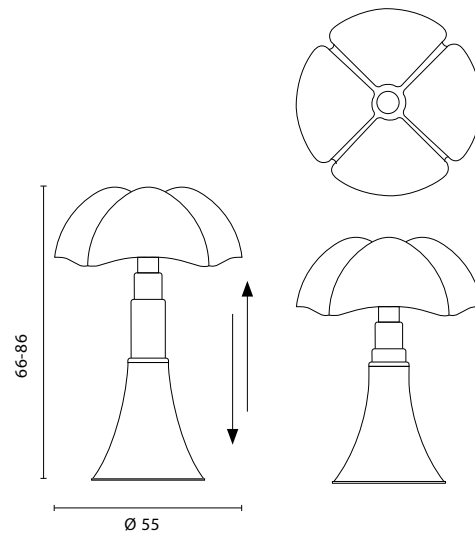

PIPISTRELLO

GAE AULENTI, 1965

Lampada da tavolo o da terra a luce diffusa, regolabile in altezza, telescopio in acciaio inox satinato. Diffusore in metacrilato opal bianco, base e pomello in alluminio verniciato nel colore bianco, testa di moro, rosso porpora, nero lucido, verde agave, ottone satinato e in alluminio satinato. Completo di lampadine a LED.

Table or floor lamp, diffused light. Adjustable height, glazed stainless steel telescope. White opal methacrylate diffuser. Base and knob of white, dark brown, purple red, glossy black, agave green painted aluminium, in satin brass, and in satin aluminium version. LED bulbs included.

620/... Ø 55 H 66-86 4 X 5W E14 LED (LED) A+

620/BI
bianco
white

620/VE
verde agave
agave green

620/MA
testa di moro
dark brown

620/OT
ottone satinato
brass satin

620/RO
rosso porpora
purple red

620/NE
nero lucido
glossy Black