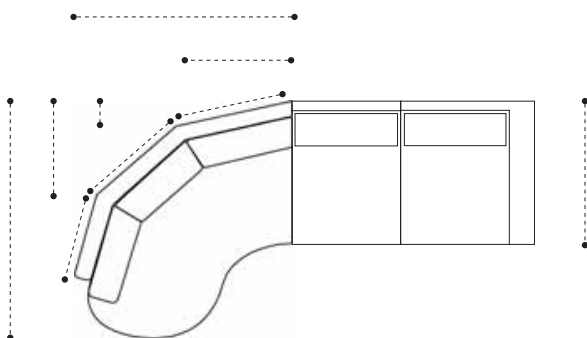

MATERASSO / MATRESS / MATRATZE CM 140 x 190 x 12

PENINSULA UNIT (LHF/RHF)

H 88 • P 149 • L 128 • HS 43 • PS 56

M3 1,67 - KG 50

CHAISE LONGUE (LHF/RHF)

H 88 • P 160 • L 100 • HS 43

M3 1,40 - KG 47

CONFIGURATION WITH PENINSULA UNIT (LHF) - SINGLE ARM
TWO-SEAT SOFA (RHF)

H 88 • P 149/97 • L 280 • HS 43 • PS 56

M3 2,95 - KG 92