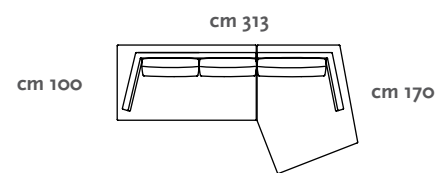

Matisse

Matisse

Matisse

Matisse

Altezza seduta cm. 40
 Profondità seduta cm. 58
 Piede h. cm 17

Hauteur de selle cm . 40
 Profondeur d'assise cm. 58
 Pied h. cm 17

Seat height cm. 40
 Seat depth cm. 58
 Foot h cm 17