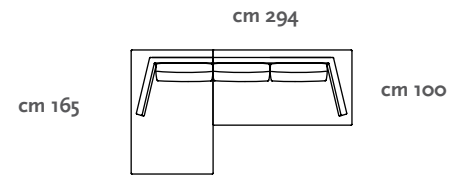

Matisse

Matisse

Matisse

Matisse

Altezza seduta cm. 40
 Profondità seduta cm. 58
 Piede h. cm 17

Hauteur de selle cm . 40
 Profondeur d'assise cm. 58
 Pied h. cm 17

Seat height cm. 40
 Seat depth cm. 58
 Foot h cm 17