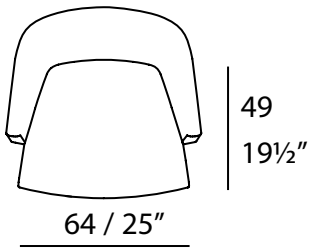

Lotus Armchair

73 / 28¾"

68 / 26¾"

Metal / Métal

Chrome

Matte Black