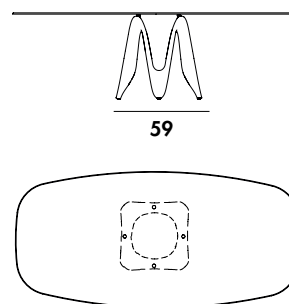

Models & Dimensions

Ø 140x76h
Ø 150x76h
Ø 170x76h

140x140x76h

180x130x76h
200x110x76h
220x130x76h

220x115x76h

300x120x76h
320x120x76h

Lambda

Top finishes

Edges

	SMOKED 16 Filo lucido	GLASS 15 Filo lucido	GLASS/SMOKED/BRONZED 15 Filo lucido	GLASS/SMOKED/BRONZED 12 Filo lucido 45°	CERAMIC laminat. GLASS 15 Filo lucido 45°	12 Becco di civetta
● Ø 140x76h				•	•	•
● Ø 150x76h				•	•	•
● Ø 170x76h				•		
● 180x130x76h				•	•	
● 200x110x76h				•	•	
● 220x130x76h				•	•	
■ 140x140x76h			•		•	
● 220x115x76h			•		•	
■ 300x120x76h					•	
■ 320x120x76h	•	•				