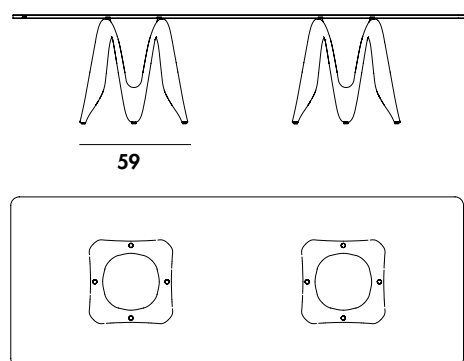

Models & Dimensions

Ø 140x76h
Ø 150x76h
Ø 170x76h

140x140x76h

180x130x76h
200x110x76h
220x130x76h

220x115x76h

300x120x76h
320x120x76h

Lambda

Top finishes

Edges

	SMOKED 16 Filo lucido	GLASS 15 Filo lucido	GLASS/SMOKED/BRONZED 15 Filo lucido	GLASS/SMOKED/BRONZED 12 Filo lucido 45°	CERAMIC laminat. GLASS 15 Filo lucido 45°	12 Becco di civetta
● Ø 140x76h				•	•	•
● Ø 150x76h				•	•	•
● Ø 170x76h				•		
● 180x130x76h				•	•	
● 200x110x76h				•	•	
● 220x130x76h				•	•	
■ 140x140x76h			•		•	
● 220x115x76h			•		•	
■ 300x120x76h					•	
■ 320x120x76h	•	•				