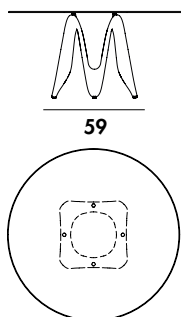

Models & Dimensions

Ø 140x76h
Ø 150x76h
Ø 170x76h

140x140x76h

180x130x76h
200x110x76h
220x130x76h

220x115x76h

300x120x76h
320x120x76h

Lambda

Top finishes

Edges

	SMOKED 16 Filo lucido	GLASS 15 Filo lucido	GLASS/SMOKED/BRONZED 15 Filo lucido	GLASS/SMOKED/BRONZED 12 Filo lucido 45°	CERAMIC laminat. GLASS 15 Filo lucido 45°	12 Becco di civetta
● Ø 140x76h				•	•	•
● Ø 150x76h				•	•	•
● Ø 170x76h				•		
● 180x130x76h				•	•	
● 200x110x76h				•	•	
● 220x130x76h				•	•	
■ 140x140x76h			•		•	
● 220x115x76h			•		•	
■ 300x120x76h					•	
■ 320x120x76h	•	•				