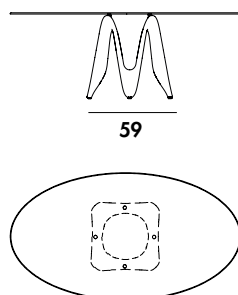

Models & Dimensions

Ø 140x76h
Ø 150x76h
Ø 170x76h

140x140x76h

180x130x76h
200x110x76h
220x130x76h

220x115x76h

300x120x76h
320x120x76h

Lambda

Top finishes

Edges

	SMOKED 16 Filo lucido	GLASS 15 Filo lucido	GLASS/SMOKED/BRONZED 15 Filo lucido	GLASS/SMOKED/BRONZED 12 Filo lucido 45°	CERAMIC laminat. GLASS 15 Filo lucido 45°	12 Becco di civetta
● Ø 140x76h				•	•	•
● Ø 150x76h				•	•	•
● Ø 170x76h				•		
● 180x130x76h				•	•	
● 200x110x76h				•	•	
● 220x130x76h				•	•	
■ 140x140x76h			•		•	
● 220x115x76h			•		•	
■ 300x120x76h					•	
■ 320x120x76h	•	•				