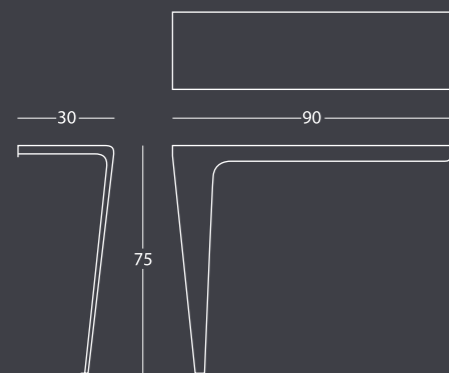

LAMA CONSOLLE

Metal console table
cm 90 x 30 x 75h

Colors

01 BIANCO / RAL 9010

12 NERO / RAL 9005

04 GRAFITE / RAL 7024

03 PIOGGIA / RAL 7042

20 SALVIA / RAL 6033