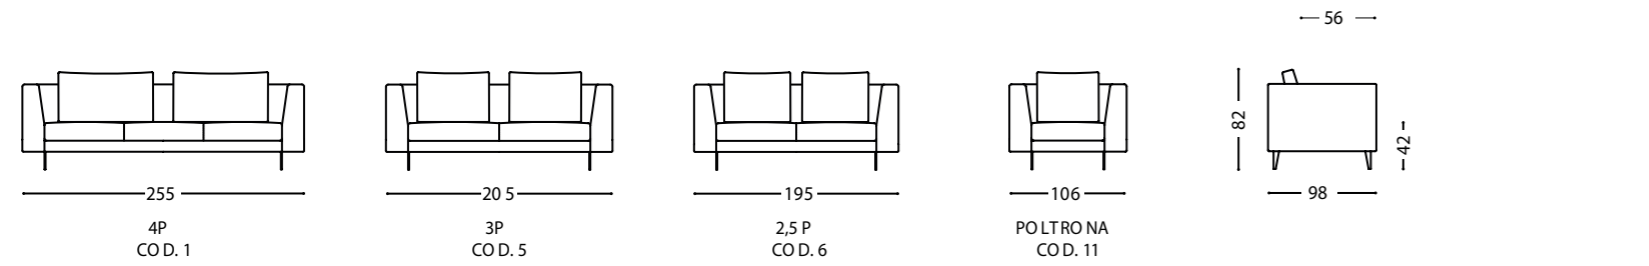

Kamy / Sofas

Kamy / Terminal sofas DX-SX

Kamy / Open-end sofas

Kamy / Chaise longue - Corner

Pouff

Kamy

Plusieurs solutions linéaires et d'angle sont possibles grâce à une ample variété de modules composables. Le canapé est caractérisé par des détails de couture, tels que le passepoil coloré ou ton sur ton définissant les formes du canapé.

Optional add-on modules allow - numerous linear and corner solutions to be created. The sofa features fine tailored details like the narrow coloured or tone-on-tone piping which outlines the shape of the sofa.