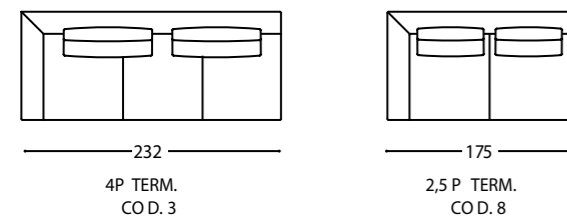

Kamy / Sofas

Kamy / Terminal sofas DX-SX

Kamy / Open-end sofas

Kamy / Chaise longue - Corner

Pouff

Kamy

Plusieurs solutions linéaires et d'angle sont possibles grâce à une ample variété de modules composables. Le canapé est caractérisé par des détails de couture, tels que le passepoil coloré ou ton sur ton définissant les formes du canapé.

Optional add-on modules allow - numerous linear and corner solutions to be created. The sofa features fine tailored details like the narrow coloured or tone-on-tone piping which outlines the shape of the sofa.