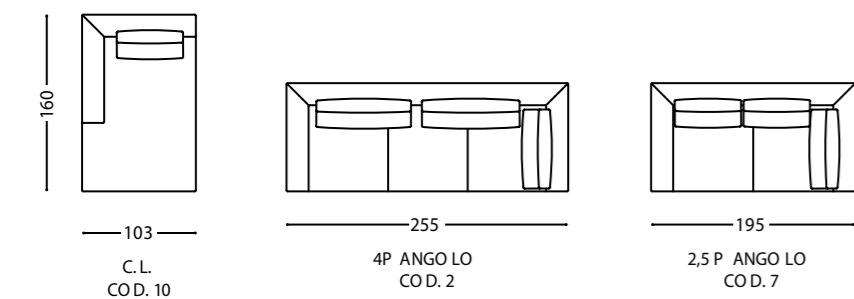

Kamy / Sofas

Kamy / Terminal sofas DX-SX

Kamy / Open-end sofas

Kamy / Chaise longue - Corner

Pouff

Kamy

Plusieurs solutions linéaires et d'angle sont possibles grâce à une ample variété de modules composables. Le canapé est caractérisé par des détails de couture, tels que le passepoil coloré ou ton sur ton définissant les formes du canapé.

Optional add-on modules allow - numerous linear and corner solutions to be created. The sofa features fine tailored details like the narrow coloured or tone-on-tone piping which outlines the shape of the sofa.