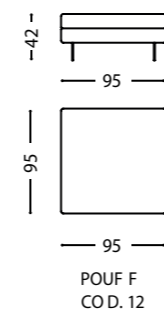

Kamy / Sofas

Kamy / Terminal sofas DX-SX

Kamy / Open-end sofas

Kamy / Chaise longue - Corner

Pouff

Kamy

Plusieurs solutions linéaires et d'angle sont possibles grâce à une ample variété de modules composables. Le canapé est caractérisé par des détails de couture, tels que le passepoil coloré ou ton sur ton définissant les formes du canapé.

Optional add-on modules allow - numerous linear and corner solutions to be created. The sofa features fine tailored details like the narrow coloured or tone-on-tone piping which outlines the shape of the sofa.