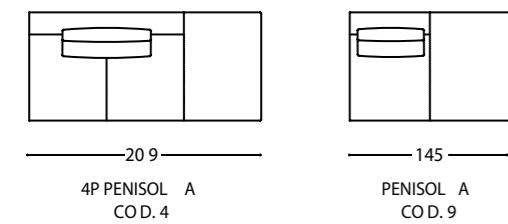

Kamy / Sofas

Kamy / Terminal sofas DX-SX

Kamy / Open-end sofas

Kamy / Chaise longue - Corner

Pouff

Kamy

Plusieurs solutions linéaires et d'angle sont possibles grâce à une ample variété de modules composables. Le canapé est caractérisé par des détails de couture, tels que le passepoil coloré ou ton sur ton définissant les formes du canapé.

Optional add-on modules allow - numerous linear and corner solutions to be created. The sofa features fine tailored details like the narrow coloured or tone-on-tone piping which outlines the shape of the sofa.