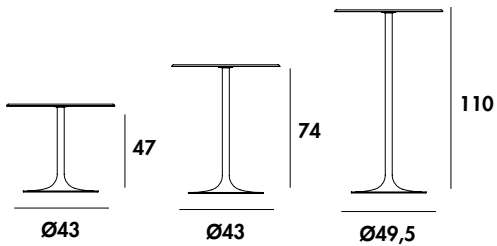

Models & Dimensions

- Ø 100x74h
- Ø 120x74h
- Ø 130x74h
- Ø 140x74h
- Ø 150x74h

- 100x100x74h
- 120x120x74h
- 130x130x74h
- 140x140x74h
- 150x150x74h

- 160x100x74h
- 180x130x74h

- Ø 62x47h
- Ø 62x74h
- Ø 80x74h
- Ø 62x110h

- 70x70x74h

Top finishes

Base finishes

Edges	GLASS / FROSTED				NET GLASS	CERAMIC laminat. GLASS	MATERIA	WOOD	HPL
	12 Filo lucido 45°	10 Becco di civetta	12 Becco di civetta	10 Filo lucido	12 Filo lucido	15 Filo lucido 45°	12 Becco di civetta	24 Filo 45°	12 Becco d'oca
● Ø 100x74h	•				•	•	•		
● Ø 120x74h	•				•	•	•	•	
● Ø 130x74h	•				•	•	•		
● Ø 140x74h	•				•	•	•		
● Ø 150x74h	•				•	•	•	•	
● 100x100x74h			•		•	•	•		
● 120x120x74h			•		•	•	•		
● 130x130x74h			•		•	•	•		
● 140x140x74h			•		•	•	•		
● 150x150x74h			•		•	•	•		
● 160x100x74h	•				•	•			
● 180x130x74h	•				•	•	•		
● Ø 62x47h		•			•	•		•	•
● Ø 62x74h		•			•	•		•	•
● Ø 80x74h		•			•	•		•	•
● Ø 62x110h		•			•	•		•	•
■ 70x70x74h				•		•			•