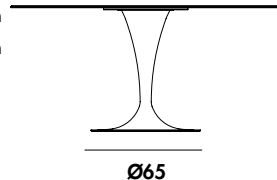

Models & Dimensions

- Ø 100x74h
- Ø 120x74h
- Ø 130x74h
- Ø 140x74h
- Ø 150x74h

- 100x100x74h
- 120x120x74h
- 130x130x74h
- 140x140x74h
- 150x150x74h

- 160x100x74h
- 180x130x74h

- Ø 62x47h
- Ø 62x74h
- Ø 80x74h
- Ø 62x110h

- 70x70x74h

Top finishes

Base finishes

Edges	GLASS / FROSTED				NET GLASS	CERAMIC laminat. GLASS	MATERIA	WOOD	HPL
	12 Filo lucido 45°	10 Becco di civetta	12 Becco di civetta	10 Filo lucido	12 Filo lucido	15 Filo lucido 45°	12 Becco di civetta	24 Filo 45°	12 Becco d'oca
● Ø 100x74h	•				•	•	•		
● Ø 120x74h	•				•	•	•	•	
● Ø 130x74h	•				•	•	•		
● Ø 140x74h	•				•	•	•		
● Ø 150x74h	•				•	•	•	•	
● 100x100x74h			•		•	•	•		
● 120x120x74h			•		•	•	•		
● 130x130x74h			•		•	•	•		
● 140x140x74h			•		•	•	•		
● 150x150x74h			•		•	•	•		
● 160x100x74h	•				•	•			
● 180x130x74h	•				•	•	•		
● Ø 62x47h		•			•	•		•	•
● Ø 62x74h		•			•	•		•	•
● Ø 80x74h		•			•	•		•	•
● Ø 62x110h		•			•	•		•	•
■ 70x70x74h				•		•			•