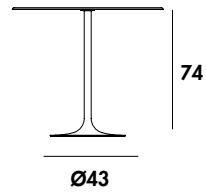

Models & Dimensions

- Ø 100x74h
- Ø 120x74h
- Ø 130x74h
- Ø 140x74h
- Ø 150x74h

- 100x100x74h
- 120x120x74h
- 130x130x74h
- 140x140x74h
- 150x150x74h

- 160x100x74h
- 180x130x74h

- Ø 62x47h
- Ø 62x74h
- Ø 80x74h
- Ø 62x110h

- 70x70x74h

Top finishes

Base finishes

Edges	GLASS / FROSTED				NET GLASS	CERAMIC laminat. GLASS	MATERIA	WOOD	HPL
	12 Filo lucido 45°	10 Becco di civetta	12 Becco di civetta	10 Filo lucido	12 Filo lucido	15 Filo lucido 45°	12 Becco di civetta	24 Filo 45°	12 Becco d'oca
● Ø 100x74h	•				•	•	•		
● Ø 120x74h	•				•	•	•	•	
● Ø 130x74h	•				•	•	•		
● Ø 140x74h	•				•	•	•		
● Ø 150x74h	•				•	•	•	•	
● 100x100x74h			•		•	•	•		
● 120x120x74h			•		•	•	•		
● 130x130x74h			•		•	•	•		
● 140x140x74h			•		•	•	•		
● 150x150x74h			•		•	•	•		
● 160x100x74h	•				•	•			
● 180x130x74h	•				•	•	•		
● Ø 62x47h		•			•	•		•	•
● Ø 62x74h		•			•	•		•	•
● Ø 80x74h		•			•	•		•	•
● Ø 62x110h		•			•	•		•	•
■ 70x70x74h				•		•			•