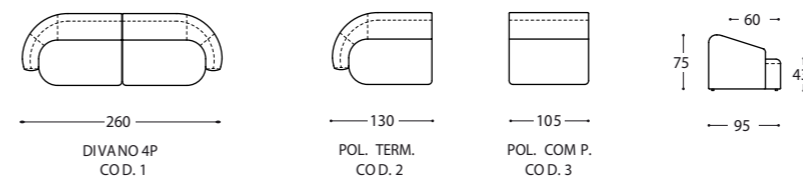

Emotion / Divani / Sofas

Emotion / Poltrone / Armchairs

Emotion / Chaise longue - Angolo - Pouff / Chaise longue - Corner - Pouff

In foto: Polt. term. sx cm. 130
 Pouff cm. 80 x 95
 C.L. dx cm. 130 x 160
 rivestimento: Tessuto art. oasis basic 6203

In foto: Polt. term. dx cm. 130
 Angolo cm. 120 x 120
 Polt. term. sx cm. 130
 rivestimento: Tessuto art. oasis basic 6203