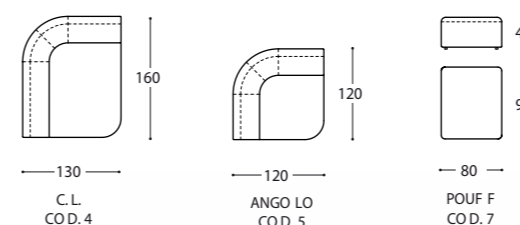

Emotion / Divani / Sofas

Emotion / Poltrone / Armchairs

Emotion / Chaise longue - Angolo - Pouff / Chaise longue - Corner - Pouff

In foto: Polt. term. sx cm. 130
 Pouff cm. 80 x 95
 C.L. dx cm. 130 x 160
 rivestimento: Tessuto art. oasis basic 6203

In foto: Polt. term. dx cm. 130
 Angolo cm. 120 x 120
 Polt. term. sx cm. 130
 rivestimento: Tessuto art. oasis basic 6203