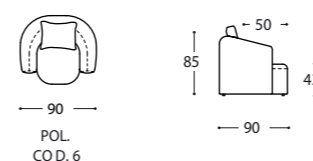

Emotion / Divani / Sofas

Emotion / Poltrone / Armchairs

Emotion / Chaise longue - Angolo - Pouff / Chaise longue - Corner - Pouff

In foto: Polt. term. sx cm. 130
 Pouff cm. 80 x 95
 C.L. dx cm. 130 x 160
 rivestimento: Tessuto art. oasis basic 6203