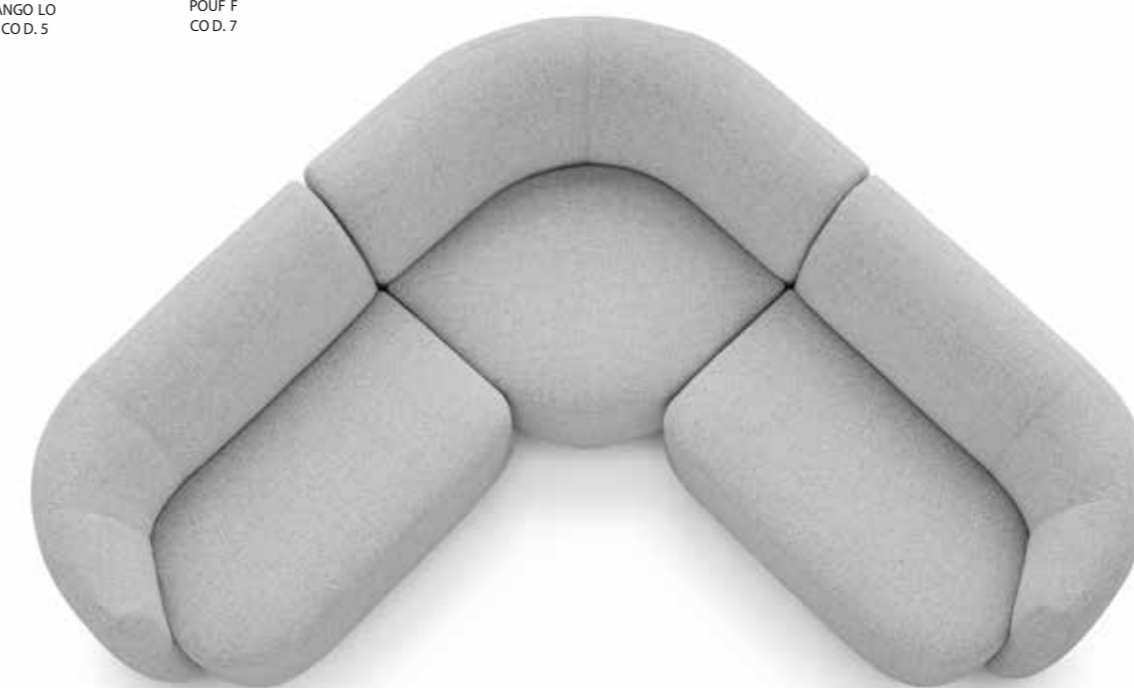

Emotion / Divani / Sofas

Emotion / Poltrone / Armchairs

Emotion / Chaise longue - Angolo - Pouff / Chaise longue - Corner - Pouff

In foto: Polt. term. sx cm. 130
 Pouff cm. 80 x 95
 C.L. dx cm. 130 x 160
 rivestimento: Tessuto art. oasis basic 6203

Emotion

Un divano dalla forte personalità che riempie immediatamente la zona living con le sue linee stondate, piene, corpose eppure leggere, come di nuvola. Una soluzione modulare dalle sedute morbide e profonde. Comodità a prima vista.

A sofa with a strong personality that immediately fills the living area with its rounded, full, hefty yet light lines, like a cloud. A modular solution with soft and deep seats. Comfort at first sight.

In foto: Polt. term. dx cm. 130
 Angolo cm. 120 x 120
 Polt. term. sx cm. 130
 rivestimento: Tessuto art. oasis basic 6203