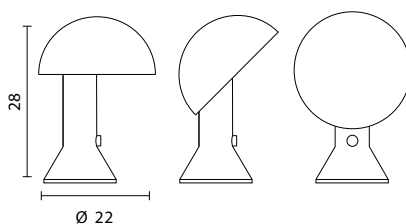

ELMETTO

ELIO MARTINELLI, 1976

Lampada da tavolo a luce diretta. Base e riflettore orientabile con schermo interno in alluminio verniciato nel colore bianco. Struttura stampata in resina. Colori bianco, nero, arancio, verde, giallo, blu, rosa e celeste pastello, rosso rubino e nel nuovo colore dorato.

Table lamp with direct light. Adjustable reflector with inside screen made of aluminium painted in white. Structure made of resin. Colored in white, black, orange, green, yellow, blue, ruby red, pink, blue sky pastel colors and the new golden version.

685/... Ø 22 H 28 1 X 5,3W E27 LED A+ 