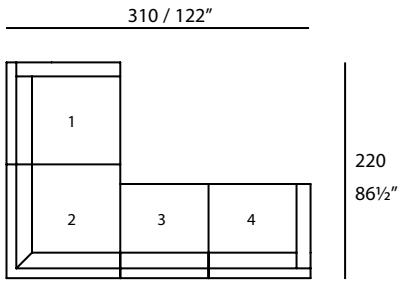

ELCOMP03L

- 1 - ELD10R
- 2 - ELD10C
- 3 - ELS100
- 4 - ELS10L