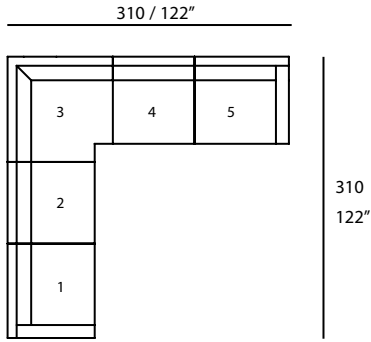

Elle

(Compositions)

ELCOMP01

- 1 - ELS10L
- 2 - ELS100
- 3 - ELS10C
- 4 - ELS100
- 5 - ELS10R