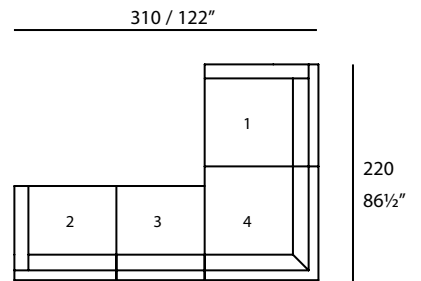

ELCOMP03R

- 1 - ELD10L
- 2 - ELD10C
- 3 - ELS100
- 4 - ELS10R