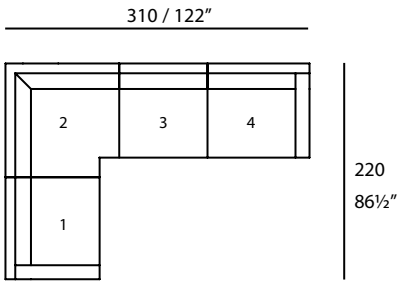

ELCOMP02L

- 1 - ELS10L
- 2 - ELS10C
- 3 - ELS100
- 4 - ELS10R