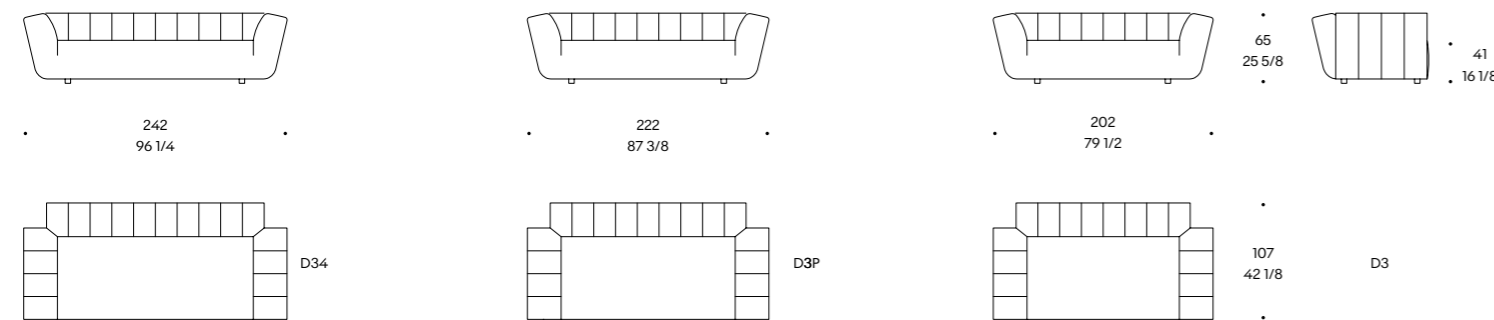

Divano 3 posti grande
3 seater maxi sofa
Canapé 3 places maxi

Divano 3 posti
3 seater sofa
Canapé 3 places

Divano 3/4 posti
3/4 seater sofa
Canapé 3/4 places