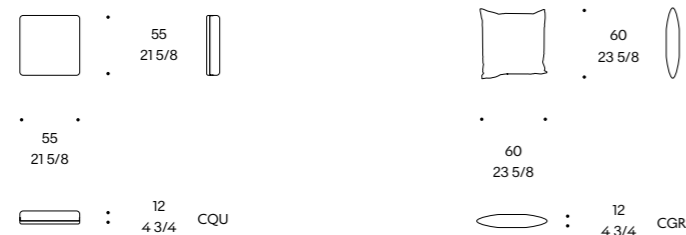

Cuscino 55x55
Cushion 55x55
Coussin 55x55

Cuscino 60
Cushion 60
Coussin 60