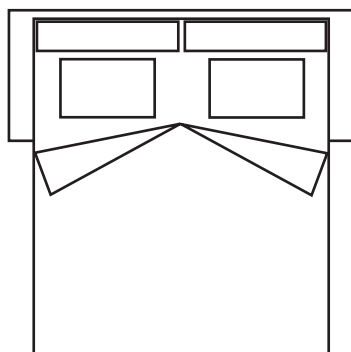

## MEDIUM-SIZED SOFA

H 80 • P 100 / 225 • L 185 • HS 37/43 • PS 47/65

M3 1,48 - KG 67

MATERASSO / MATTRESS / MATRATZE CM 93 x 180 x 6,5

## THREE-SEATER SOFA

H 80 • P 100 / 225 • L 205 • HS 37/43 • PS 47/65

M3 1,64 - KG 78

MATERASSO / MATTRESS / MATRATZE CM 113 x 180 x 6,5

## FOUR SEATS SOFA

H 80 • P 100 / 225 • L 235 • HS 37/43 • PS 47/65

M3 1,88 - KG 82

MATERASSO / MATTRESS / MATRATZE CM 143 x 180 x 6,5

## MAXI SOFA

H 80 • P 100 / 225 • L 255 • HS 37/43 • PS 47/65

M3 2,04 - KG 88

MATERASSO / MATTRESS / MATRATZE CM 143 x 180 x 6,5