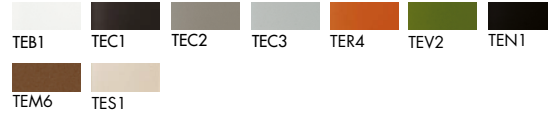

Deod Table

Top finishes

Vetro/Glass

TETE TTF TBTB

Vetro laccato/ Lacquered glass

TEB1 TEC1 TEC2 TEC3 TER4 TEV2 TEN1
TEM6 TES1

Vetro acidato/ Frosted glass

AEAE AEB1 AEC1 AEC2 AEC3 AER4 AEV2 AEN1
AEM6 AES1

Net glass

NENE NEB1 NEC1 NEC2 NEC3 NER4 NEV2 NEN1
NEM6 NES1

Liquid glass

LFLF LBLB

Materia

MESP MBSP

Ceramica CE1/Ceramic CE1

CJ CT CD CG CM CX CC CZ

Legno/Wood

RN RG WG NC

Ceramica CE2/Ceramic CE2

CA CO CI CU CY CL CQ
CF CH CV

Base finishes

Metallo laccato/Lacquered metal

GB GN GT GC BR

Edges