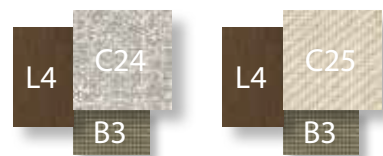

LIVING ARMCHAIR / CODE: CRULPL

Width	Depth	Height	H. armrest	H. seat	H. cushion
85	90	72	56	37	16

POUF 150X150 / CODE: CRULPUF

Width	Depth	Height
150	150	26

COFFEE TABLE 45X90 / CODE: CRULTC45

Width	Depth	Height
90	45	26