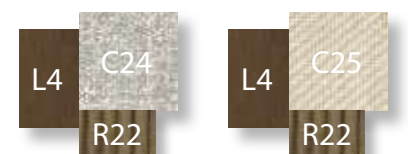

SOFA SX / CODE: CRULDIVSX

Width	Depth	Height	H. armrest	H. seat	H. cushion
230	110	73	63	37	16

SOFA CORNER DX / CODE: CRULANGDX

Width	Depth	Height	H. seat	H. cushion
230	110	73	37	16

SOFA CORNER SX / CODE: CRULANGSX

Width	Depth	Height	H. seat	H. cushion
230	110	73	37	16

SOFA LOUNGE XL DX / CODE: CRULXLDX

Width	Depth	Height	H. armrest	H. seat	H. cushion
155	175	73	63	37	16

SOFA LOUNGE XL SX / CODE: CRULXLSX

Width	Depth	Height	H. armrest	H. seat	H. cushion
155	175	73	63	37	16