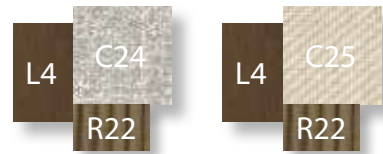

Width	Depth	Height	H. armrest	H. seat	H. cushion
85	90	72	56	37	16