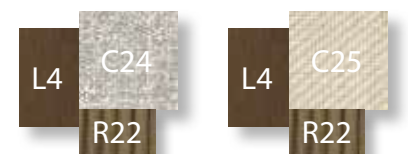

SOFA SX / CODE: CRULDIVSX

Width	Depth	Height	H. armrest	H. seat	H. cushion
230	110	73	63	37	16

SOFA CORNER DX / CODE: CRULANGDX

Width	Depth	Height	H. seat	H. cushion
230	110	73	37	16

SOFA CORNER SX / CODE: CRULANGSX

Width	Depth	Height	H. seat	H. cushion
230	110	73	37	16

SOFA LOUNGE XL DX / CODE: CRULXLDX

Width	Depth	Height	H. armrest	H. seat	H. cushion
155	175	73	63	37	16

SOFA LOUNGE XL SX / CODE: CRULXLSX

Width	Depth	Height	H. armrest	H. seat	H. cushion
155	175	73	63	37	16