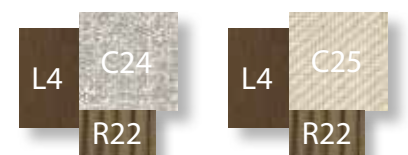

SOFA SX / CODE: CRULDIVSX

Width	Depth	Height	H. armrest	H. seat	H. cushion
230	110	73	63	37	16

SOFA CORNER DX / CODE: CRULANGDX

Width	Depth	Height	H. seat	H. cushion
230	110	73	37	16

SOFA CORNER SX / CODE: CRULANGSX

Width	Depth	Height	H. seat	H. cushion
230	110	73	37	16

SOFA LOUNGE XL DX / CODE: CRULXLDX

Width	Depth	Height	H. armrest	H. seat	H. cushion
155	175	73	63	37	16

SOFA LOUNGE XL SX / CODE: CRULXLSX

Width	Depth	Height	H. armrest	H. seat	H. cushion
155	175	73	63	37	16