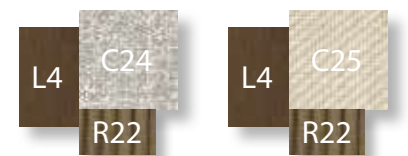

twill red

rose

SOFA 3 SEATER / CODE: CRULDIV

Width	Depth	Height	H. armrest	H. seat	H. cushion
245	110	73	63	37	16

SOFA DX / CODE: CRULDIVDX

Width	Depth	Height	H. armrest	H. seat	H. cushion
230	110	73	63	37	16

SOFA SX / CODE: CRULDIVSX

Width	Depth	Height	H. armrest	H. seat	H. cushion
230	110	73	63	37	16

SOFA CORNER DX / CODE: CRULANGDX

Width	Depth	Height	H. seat	H. cushion
230	110	73	37	16

SOFA CORNER SX / CODE: CRULANGSX