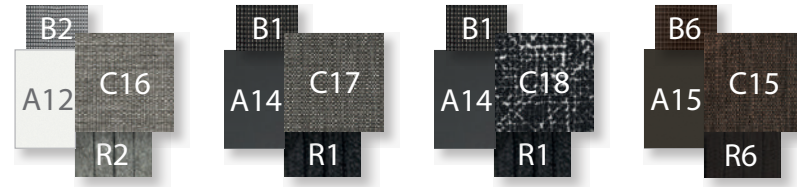

LOUNGE ARMCHAIR / CODE: COTPLON

Width	Depth	Height	H. armrest	H. seat	H. cushion
76	87	104	57	46	7

POUF / CODE: COTPUF

Width	Depth	Height	H. cushion
76	76	46	7

SUNBED / CODE: COTLET

Width	Depth	Height	H. cushion
78	198	39	7

DINING ARMCHAIR / CODE: COTPP

Width	Depth	Height	H. armrest	H. seat	H. cushion
60	69	84	65	46	7

DINING TABLE 240x110 / CODE: COTTTP

Width	Depth	Height
240	110	76