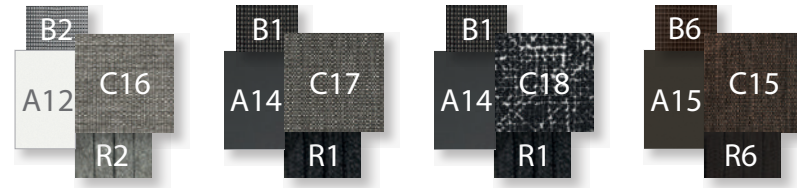

Pillows fabric 90x65 60x40 45x25 (optional)

SOFA LUXURY 3 SEATER / CODE: COTDIVLUX3

Width	Depth	Height	H. armrest	H. seat	H. cushion
310	100	73	57	40	19

SOFA LUXURY 2 SEATER / CODE: COTDIVLUX2

Width	Depth	Height	H. armrest	H. seat	H. cushion
210	100	73	57	40	19

COFFEE TABLE 120X120 / CODE: COTT120

Width	Depth	Height
120	120	34

SOFA / CODE: COTDIV

Width	Depth	Height	H. armrest	H. seat	H. cushion
150	87	89	57	46	7

LIVING ARMCHAIR / CODE: COTPL

Width	Depth	Height	H. armrest	H. seat	H. cushion
76	87	89	57	46	7

LOUNGE ARMCHAIR / CODE: COTPLON

Width	Depth	Height	H. armrest	H. seat	H. cushion
76	87	104	57	46	7

POUF / CODE: COTPUF

Width	Depth	Height	H. cushion
76	76	46	7

SUNBED / CODE: COTLET

Width	Depth	Height	H. cushion
78	198	39	7