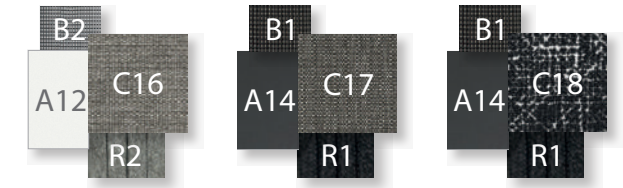

LOUNGE ARMCHAIR / CODE: COTPLON

Width	Depth	Height	H. armrest	H. seat	H. cushion
76	87	104	57	46	7

POUF / CODE: COTPUF

Width	Depth	Height	H. cushion
76	76	46	7

SUNBED / CODE: COTLET

Width	Depth	Height	H. cushion
78	198	39	7

DINING ARMCHAIR / CODE: COTPP

Width	Depth	Height	H. armrest	H. seat	H. cushion
60	69	84	65	46	7

DINING TABLE 240x110 / CODE: COTTTP

Width	Depth	Height
240	110	76