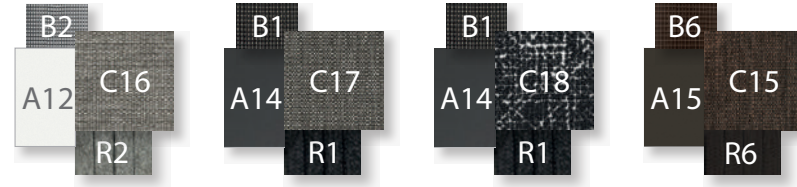

Pillows fabric 90x65 60x40 45x25 (optional)

SOFA LUXURY 3 SEATER / CODE: COTDIVLUX3

Width	Depth	Height	H. armrest	H. seat	H. cushion
310	100	73	57	40	19

SOFA LUXURY 2 SEATER / CODE: COTDIVLUX2

Width	Depth	Height	H. armrest	H. seat	H. cushion
210	100	73	57	40	19

COFFEE TABLE 120X120 / CODE: COTT120

Width	Depth	Height
120	120	34

SOFA / CODE: COTDIV

Width	Depth	Height	H. armrest	H. seat	H. cushion
150	87	89	57	46	7

LIVING ARMCHAIR / CODE: COTPL

Width	Depth	Height	H. armrest	H. seat	H. cushion
76	87	89	57	46	7

LOUNGE ARMCHAIR / CODE: COTPLON

Width	Depth	Height	H. armrest	H. seat	H. cushion
76	87	104	57	46	7

POUF / CODE: COTPUF

Width	Depth	Height	H. cushion
76	76	46	7

SUNBED / CODE: COTLET

Width	Depth	Height	H. cushion
78	198	39	7