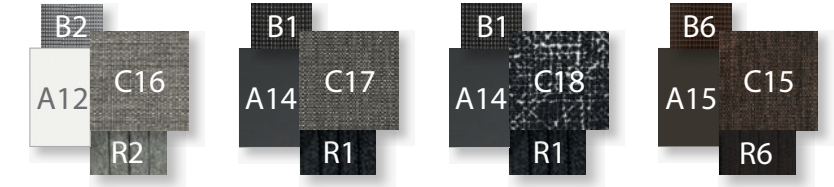

LOUNGE ARMCHAIR / CODE: COTPLON

Width	Depth	Height	H. armrest	H. seat	H. cushion
76	87	104	57	46	7

POUF / CODE: COTPUF

Width	Depth	Height	H. cushion
76	76	46	7

SUNBED / CODE: COTLET

Width	Depth	Height	H. cushion
78	198	39	7

DINING ARMCHAIR / CODE: COTPP

Width	Depth	Height	H. armrest	H. seat	H. cushion
60	69	84	65	46	7

DINING TABLE 240x110 / CODE: COTTTP

Width	Depth	Height
240	110	76