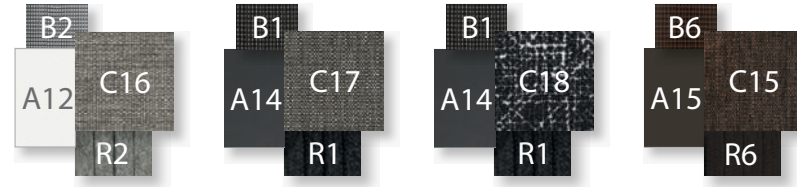

Pillows fabric 90x65 60x40 45x25 (optional)

SOFA LUXURY 3 SEATER / CODE: COTDIVLUX3

Width	Depth	Height	H. armrest	H. seat	H. cushion
310	100	73	57	40	19

SOFA LUXURY 2 SEATER / CODE: COTDIVLUX2

Width	Depth	Height	H. armrest	H. seat	H. cushion
210	100	73	57	40	19

COFFEE TABLE 120X120 / CODE: COTT120

Width	Depth	Height
120	120	34

SOFA / CODE: COTDIV

Width	Depth	Height	H. armrest	H. seat	H. cushion
150	87	89	57	46	7

LIVING ARMCHAIR / CODE: COTPL

Width	Depth	Height	H. armrest	H. seat	H. cushion
76	87	89	57	46	7

LOUNGE ARMCHAIR / CODE: COTPLON

Width	Depth	Height	H. armrest	H. seat	H. cushion
76	87	104	57	46	7

POUF / CODE: COTPUF

Width	Depth	Height	H. cushion
76	76	46	7

SUNBED / CODE: COTLET

Width	Depth	Height	H. cushion
78	198	39	7